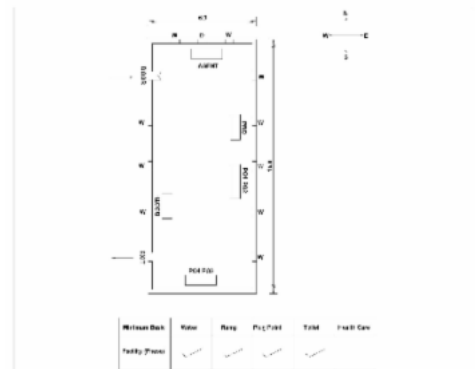

வாக்காளர் பதிவு அலுவலரின்  
கையொப்பம்

Nazri Naksha

Google Map View

Polling Station Building Front View

Polling Station Front View

Cad View

Key MAP View

சட்டமன்றத் தொகுதியின் எண் மற்றும் பெயர் : 156-குறிஞ்சிப்பாடி  
பிரிவு எண் மற்றும் பெயர் 1-குறிஞ்சிப்பாடி (பே), வார்டு 4 புவனகிரி மெயின்ரோடு