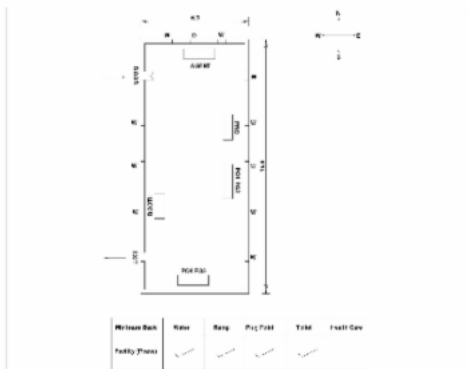

வாக்காளர் பதிவு அலுவலரின்  
கையொப்பம்

Nazri Naksha

Google Map View

Polling Station Building Front View

Polling Station Front View

Cad View

Key MAP View

சட்டமன்றத் தொகுதியின் எண் மற்றும் பெயர் : 156-குறிஞ்சிப்பாடி  
பிரிவு எண் மற்றும் பெயர் 1-குறிஞ்சிப்பாடி (பே), வார்டு 4 புவனகிரி மெயின்ரோடு