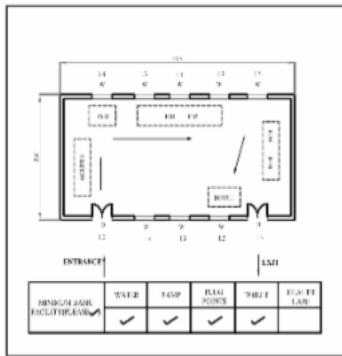

Google Map View

Polling Station Building Front View

Polling Station Front View

Cad View

Key MAP View

சட்டமன்றத் தொகுதியின் எண் மற்றும் பெயர் : 156-குறிஞ்சிப்பாடி
பிரிவு எண் மற்றும் பெயர் 1-விவங்கலப்பட்டு (வ.கி) மற்றும் (ஊ), ரோடு தெரு