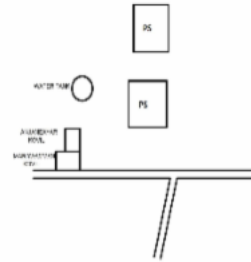

Google Map View

Polling Station Building Front View

Polling Station Front View

Cad View

Key MAP View

சட்டமன்றத் தொகுதியின் எண் மற்றும் பெயர் : 156-குறிஞ்சிப்பாடி
பிரிவு எண் மற்றும் பெயர் 1-விவங்கலப்பட்டு (வ.கி) மற்றும் (ஊ), ரோடு தெரு