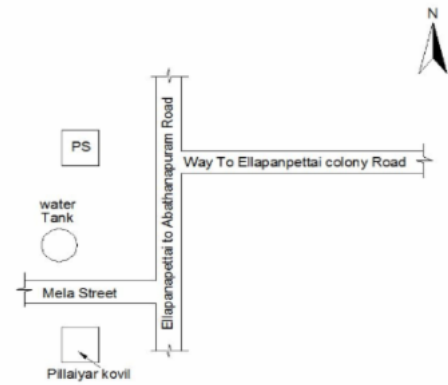

**3. வாக்குச் சாவடியின் விவரங்கள்**

வாக்குச் சாவடியின் எண் மற்றும் பெயர் : 170 - ஊராட்சி ஒன்றிய நடுநிலைப்பள்ளி ,தெற்கு பார்த்த கட்டிடம் கிழக்கு பகுதி,எல்லப்பன்பேட்டை - 607302  வாக்குச் சாவடியின் முகவரி : ஊராட்சி ஒன்றிய நடுநிலைப்பள்ளி, எல்லப்பன்பேட்டை - 607302	<b>வாக்குச் சாவடியின் வகைப்பாடு (ஆண்/பெண்/பொது)</b>	பொது
	<b>துணை வாக்குச் சாவடிகளின் எண்ணிக்கை :</b>	0

Google Map View

Polling Station Building Front View

Polling Station Front View

Cad View

Key MAP View

சட்டமன்றத் தொகுதியின் எண் மற்றும் பெயர் : 156-குறிஞ்சிப்பாடி  
பிரிவு எண் மற்றும் பெயர் 1-குறிஞ்சிப்பாடி (பே), வார்டு 5 தோப்பு காலனி