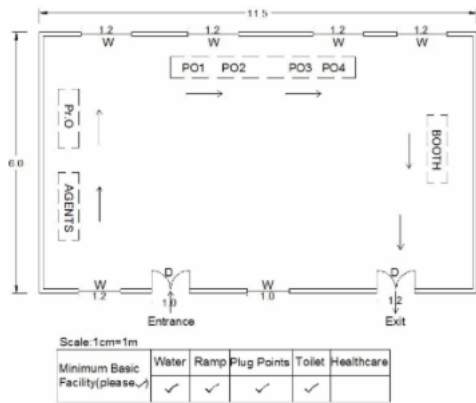

Google Map View

Polling Station Building Front View

Polling Station Front View

Cad View

Key MAP View

சட்டமன்றத் தொகுதியின் எண் மற்றும் பெயர் : 156-குறிஞ்சிப்பாடி  
பிரிவு எண் மற்றும் பெயர் 1-குறிஞ்சிப்பாடி (பே), வார்டு 5 தோப்பு காலனி