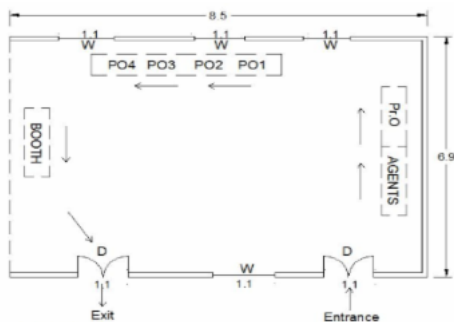

வாக்காளர் பதிவு அலுவலரின்
கையொப்பம்

Nazri Naksha

Google Map View

Polling Station Building Front View

Polling Station Front View

Cad View

Scale: 1cm=1m

| Minimum Basic Facility(please) | Water | Ramp | Plug Points | Toilet | Healthcare |
|--------------------------------|-------|------|-------------|--------|------------|
| | ✓ | ✓ | ✓ | ✓ | |