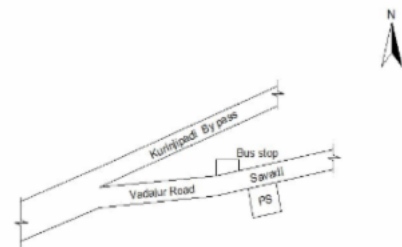

Key MAP View