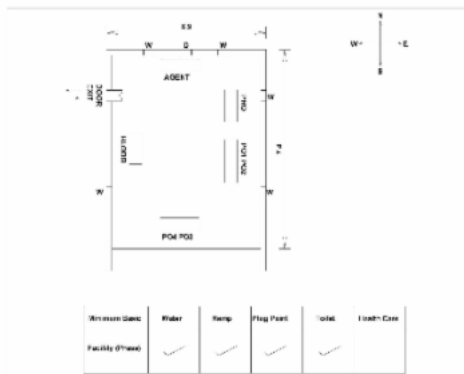

Google Map View

Polling Station Building Front View

Polling Station Front View

Cad View

Key MAP View

1	ZZG1809813	பெயர் : மணிகண்டன் தந்தையின் பெயர்: ராஜேந்திரன் வீட்டு எண் : 000 வயது : 25 பாலினம் : ஆண்	Photo is available	2	ZZG0418061	பெயர் : ஐயப்பன் - தந்தையின் பெயர்: ரவி - வீட்டு எண் : 1 வயது : 37 பாலினம் : ஆண்	Photo is available	3	ZZG1414234	பெயர் : முருகானந்தம் - தந்தையின் பெயர்: ராமலிங்கம் - வீட்டு எண் : 1C வயது : 62 பாலினம் : ஆண்	Photo is available
4	MNG3250198	பெயர் : மல்லிகா - கணவர் பெயர்: முருகானந்தம் - வீட்டு எண் : 1C வயது : 59 பாலினம் : பெண்	Photo is available	5	ZZG0623785	பெயர் : கண்ணன் - தந்தையின் பெயர்: ராமசாமி - வீட்டு எண் : 1E வயது : 56 பாலினம் : ஆண்	Photo is available	6	ZZG0835330	பெயர் : சிபின் - தந்தையின் பெயர்: தங்கம்சிகாமணி - வீட்டு எண் : 1E வயது : 29 பாலினம் : ஆண்	Photo is available
7	MNG2499796	பெயர் : இந்திராணி - கணவர் பெயர்: துரைராஜ் செட்டி - வீட்டு எண் : 2 வயது : 66 பாலினம் : பெண்	Photo is available	8	ZZG0417915	பெயர் : முத்துகுமரன் து தந்தையின் பெயர்: துரைராஜ் - வீட்டு எண் : 2 வயது : 32 பாலினம் : ஆண்	Photo is available	9	ZFI1277383	பெயர் : வெண்ணிலா - கணவர் பெயர்: முத்துகுமரன் து வீட்டு எண் : 2 வயது : 28 பாலினம் : பெண்	Photo is available
10	ZZG0195008	பெயர் : செல்வகணபதி - தந்தையின் பெயர்: வேல்முருகன் - வீட்டு எண் : 2B வயது : 36 பாலினம் : ஆண்	Photo is available	11	ZZG2232718	பெயர் : ரா. மாணிக்கம் தந்தையின் பெயர்: ராஜேந்திரன் வீட்டு எண் : 3/45 வயது : 19 பாலினம் : ஆண்	Photo is available	12	ZZG1414242	பெயர் : வள்ளி - கணவர் பெயர்: கோவிந்தசாமி - வீட்டு எண் : 4 வயது : 86 பாலினம் : பெண்	Photo is available
13	ZZG1414259	பெயர் : பழனி - தந்தையின் பெயர்: ராமலிங்கம் - வீட்டு எண் : 5 வயது : 73 பாலினம் : ஆண்	Photo is available	14	ZZG1414267	பெயர் : பிச்சைமணி - தந்தையின் பெயர்: ராமலிங்கம் - வீட்டு எண் : 5 வயது : 66 பாலினம் : ஆண்	Photo is available	15	ZZG1414275	பெயர் : விஜயா - கணவர் பெயர்: பழனி - வீட்டு எண் : 5 வயது : 65 பாலினம் : பெண்	Photo is available
16	MNG1956820	பெயர் : கணேசன் - தந்தையின் பெயர்: பழனி - வீட்டு எண் : 5 வயது : 46 பாலினம் : ஆண்	Photo is available	17	MNG2501856	பெயர் : ராமசாமி - தந்தையின் பெயர்: பழனி - வீட்டு எண் : 5 வயது : 43 பாலினம் : ஆண்	Photo is available	18	ZZG0194860	பெயர் : சரவணன் - தந்தையின் பெயர்: சந்திரசேகரன் - வீட்டு எண் : 5-17 வயது : 34 பாலினம் : ஆண்	Photo is available
19	ZZG0418301	பெயர் : வசந்தி - கணவர் பெயர்: ராமசாமி - வீட்டு எண் : 5-19 வயது : 38 பாலினம் : பெண்	Photo is available	20	ZZG2217131	பெயர் : வேலாயுதம் தந்தையின் பெயர்: முத்து வீட்டு எண் : 5பி வயது : 33 பாலினம் : ஆண்	Photo is available	21	ZZG1414283	பெயர் : தனகோடி - தந்தையின் பெயர்: ரங்கசாமி - வீட்டு எண் : 6 வயது : 80 பாலினம் : ஆண்	Photo is available
22	ZZG1107283	பெயர் : ரோஸ் - கணவர் பெயர்: தனகோடி - வீட்டு எண் : 6 வயது : 73 பாலினம் : பெண்	Photo is available	23	ZZG1107234	பெயர் : ஜெய்சங்கர் தந்தையின் பெயர்: தனகோடி வீட்டு எண் : 6 வயது : 54 பாலினம் : ஆண்	Photo is available	24	ZZG1107275	பெயர் : கீதா - கணவர் பெயர்: ஜெய்சங்கர் - வீட்டு எண் : 6 வயது : 49 பாலினம் : பெண்	Photo is available
25	MNG1269752	பெயர் : சூதாகர் - தந்தையின் பெயர்: தனகோடி - வீட்டு எண் : 6 வயது : 48 பாலினம் : ஆண்	Photo is available	26	ZZG2154037	பெயர் : சதீஷ் குமார் ஜெ தந்தையின் பெயர்: ஜெயசங்கர் வீட்டு எண் : 6/26 வயது : 22 பாலினம் : ஆண்	Photo is available	27	ZZG0623819	பெயர் : புஷ்பலட்சுமி - கணவர் பெயர்: துரைசாமி - வீட்டு எண் : 7-21 வயது : 48 பாலினம் : பெண்	Photo is available
28	MNG2902187	பெயர் : சித்திரகனி - கணவர் பெயர்: ஆதிலிங்கம் - வீட்டு எண் : 8 வயது : 51 பாலினம் : பெண்	Photo is available	29	MNG2902195	பெயர் : ஆதிலிங்கம் - தந்தையின் பெயர்: பெருமாள் - வீட்டு எண் : 8 வயது : 49 பாலினம் : ஆண்	Photo is available	30	MNG1269778	பெயர் : சாவித்திரி - கணவர் பெயர்: பாவாடை - வீட்டு எண் : 9 வயது : 83 பாலினம் : பெண்	Photo is available