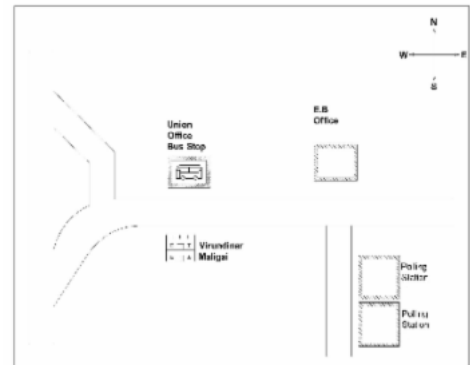

Google Map View

Polling Station Building Front View

Polling Station Front View

Cad View

Key MAP View

1	ZZG1809813	பெயர் : மணிகண்டன் தந்தையின் பெயர்: ராஜேந்திரன் வீட்டு எண் : 000 வயது : 25 பாலினம் : ஆண்	Photo is available	2	ZZG0418061	பெயர் : ஐயப்பன் - தந்தையின் பெயர்: ரவி - வீட்டு எண் : 1 வயது : 37 பாலினம் : ஆண்	Photo is available	3	ZZG1414234	பெயர் : முருகானந்தம் - தந்தையின் பெயர்: ராமலிங்கம் - வீட்டு எண் : 1C வயது : 62 பாலினம் : ஆண்	Photo is available
4	MNG3250198	பெயர் : மல்லிகா - கணவர் பெயர்: முருகானந்தம் - வீட்டு எண் : 1C வயது : 59 பாலினம் : பெண்	Photo is available	5	ZZG0623785	பெயர் : கண்ணன் - தந்தையின் பெயர்: ராமசாமி - வீட்டு எண் : 1E வயது : 56 பாலினம் : ஆண்	Photo is available	6	ZZG0835330	பெயர் : சிபின் - தந்தையின் பெயர்: தங்கம்சிகாமணி - வீட்டு எண் : 1E வயது : 29 பாலினம் : ஆண்	Photo is available
7	MNG2499796	பெயர் : இந்திராணி - கணவர் பெயர்: துரைராஜ் செட்டி - வீட்டு எண் : 2 வயது : 66 பாலினம் : பெண்	Photo is available	8	ZZG0417915	பெயர் : முத்துகுமரன் து தந்தையின் பெயர்: துரைராஜ் - வீட்டு எண் : 2 வயது : 32 பாலினம் : ஆண்	Photo is available	9	ZFI1277383	பெயர் : வெண்ணிலா - கணவர் பெயர்: முத்துகுமரன் து வீட்டு எண் : 2 வயது : 28 பாலினம் : பெண்	Photo is available
10	ZZG0195008	பெயர் : செல்வகணபதி - தந்தையின் பெயர்: வேல்முருகன் - வீட்டு எண் : 2B வயது : 36 பாலினம் : ஆண்	Photo is available	11	ZZG2232718	பெயர் : ரா. மாணிக்கம் தந்தையின் பெயர்: ராஜேந்திரன் வீட்டு எண் : 3/45 வயது : 19 பாலினம் : ஆண்	Photo is available	12	ZZG1414242	பெயர் : வள்ளி - கணவர் பெயர்: கோவிந்தசாமி - வீட்டு எண் : 4 வயது : 86 பாலினம் : பெண்	Photo is available
13	ZZG1414259	பெயர் : பழனி - தந்தையின் பெயர்: ராமலிங்கம் - வீட்டு எண் : 5 வயது : 73 பாலினம் : ஆண்	Photo is available	14	ZZG1414267	பெயர் : பிச்சைமணி - தந்தையின் பெயர்: ராமலிங்கம் - வீட்டு எண் : 5 வயது : 66 பாலினம் : ஆண்	Photo is available	15	ZZG1414275	பெயர் : விஜயா - கணவர் பெயர்: பழனி - வீட்டு எண் : 5 வயது : 65 பாலினம் : பெண்	Photo is available
16	MNG1956820	பெயர் : கணேசன் - தந்தையின் பெயர்: பழனி - வீட்டு எண் : 5 வயது : 46 பாலினம் : ஆண்	Photo is available	17	MNG2501856	பெயர் : ராமசாமி - தந்தையின் பெயர்: பழனி - வீட்டு எண் : 5 வயது : 43 பாலினம் : ஆண்	Photo is available	18	ZZG0194860	பெயர் : சரவணன் - தந்தையின் பெயர்: சந்திரசேகரன் - வீட்டு எண் : 5-17 வயது : 34 பாலினம் : ஆண்	Photo is available
19	ZZG0418301	பெயர் : வசந்தி - கணவர் பெயர்: ராமசாமி - வீட்டு எண் : 5-19 வயது : 38 பாலினம் : பெண்	Photo is available	20	ZZG2217131	பெயர் : வேலாயுதம் தந்தையின் பெயர்: முத்து வீட்டு எண் : 5பி வயது : 33 பாலினம் : ஆண்	Photo is available	21	ZZG1414283	பெயர் : தனகோடி - தந்தையின் பெயர்: ரங்கசாமி - வீட்டு எண் : 6 வயது : 80 பாலினம் : ஆண்	Photo is available
22	ZZG1107283	பெயர் : ரோஸ் - கணவர் பெயர்: தனகோடி - வீட்டு எண் : 6 வயது : 73 பாலினம் : பெண்	Photo is available	23	ZZG1107234	பெயர் : ஜெய்சங்கர் தந்தையின் பெயர்: தனகோடி வீட்டு எண் : 6 வயது : 54 பாலினம் : ஆண்	Photo is available	24	ZZG1107275	பெயர் : கீதா - கணவர் பெயர்: ஜெய்சங்கர் - வீட்டு எண் : 6 வயது : 49 பாலினம் : பெண்	Photo is available
25	MNG1269752	பெயர் : சூதாகர் - தந்தையின் பெயர்: தனகோடி - வீட்டு எண் : 6 வயது : 48 பாலினம் : ஆண்	Photo is available	26	ZZG2154037	பெயர் : சதீஷ் குமார் ஜெ தந்தையின் பெயர்: ஜெயசங்கர் வீட்டு எண் : 6/26 வயது : 22 பாலினம் : ஆண்	Photo is available	27	ZZG0623819	பெயர் : புஷ்பலட்சுமி - கணவர் பெயர்: துரைசாமி - வீட்டு எண் : 7-21 வயது : 48 பாலினம் : பெண்	Photo is available
28	MNG2902187	பெயர் : சித்திரகனி - கணவர் பெயர்: ஆதிலிங்கம் - வீட்டு எண் : 8 வயது : 51 பாலினம் : பெண்	Photo is available	29	MNG2902195	பெயர் : ஆதிலிங்கம் - தந்தையின் பெயர்: பெருமாள் - வீட்டு எண் : 8 வயது : 49 பாலினம் : ஆண்	Photo is available	30	MNG1269778	பெயர் : சாவித்திரி - கணவர் பெயர்: பாவாடை - வீட்டு எண் : 9 வயது : 83 பாலினம் : பெண்	Photo is available