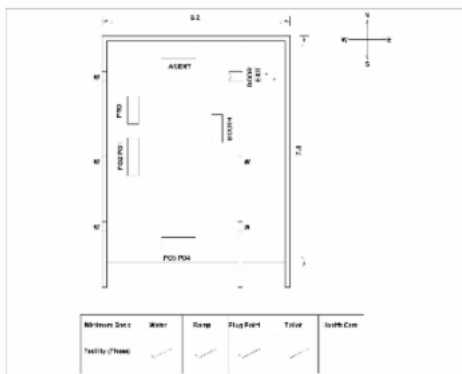

Google Map View

Polling Station Building Front View

Polling Station Front View

Cad View

Key MAP View

சட்டமன்றத் தொகுதியின் எண் மற்றும் பெயர் : 156-குறிஞ்சிப்பாடி
பிரிவு எண் மற்றும் பெயர் 1-குறிஞ்சிப்பாடி (பே), வார்டு 9மெயின் ரோடு