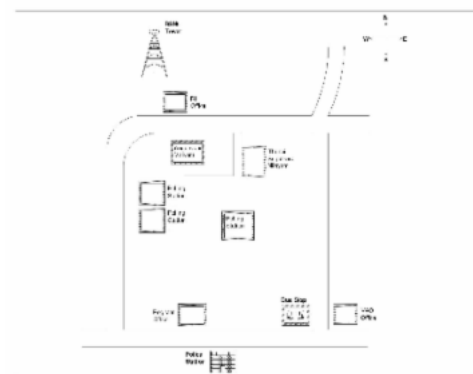

Google Map View

Polling Station Building Front View

Polling Station Front View

Cad View

Key MAP View

சட்டமன்றத் தொகுதியின் எண் மற்றும் பெயர் : 156-குறிஞ்சிப்பாடி
பிரிவு எண் மற்றும் பெயர் 1-குறிஞ்சிப்பாடி (பே), வார்டு 9மெயின் ரோடு