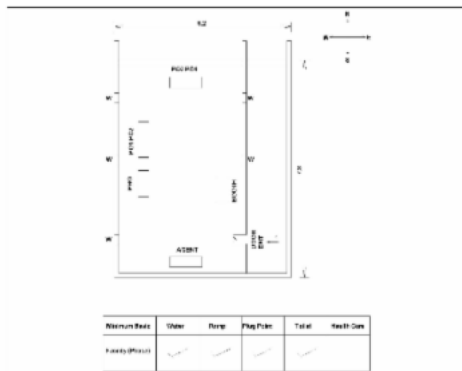

Google Map View

Polling Station Building Front View

Polling Station Front View

Cad View

Key MAP View

சட்டமன்றத் தொகுதியின் எண் மற்றும் பெயர் : 156-குறிஞ்சிப்பாடி
பிரிவு எண் மற்றும் பெயர் 1-குறிஞ்சிப்பாடி (பே), வார்டு 10 பெருமாத்தூரான் தெரு