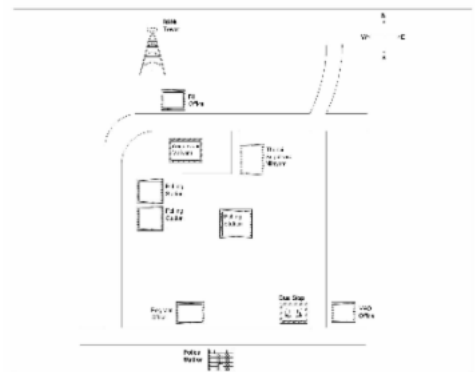

Google Map View

Polling Station Building Front View

Polling Station Front View

Cad View

Key MAP View

சட்டமன்றத் தொகுதியின் எண் மற்றும் பெயர் : 156-குறிஞ்சிப்பாடி  
பிரிவு எண் மற்றும் பெயர் 1-குறிஞ்சிப்பாடி (பே), வார்டு 2 எஸ்.கே.சம்பந்தம் நகர் 1 வது தெரு