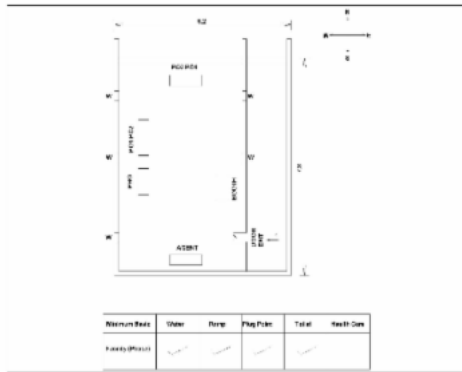

Google Map View

Polling Station Building Front View

Polling Station Front View

Cad View

Key MAP View

சட்டமன்றத் தொகுதியின் எண் மற்றும் பெயர் : 156-குறிஞ்சிப்பாடி  
பிரிவு எண் மற்றும் பெயர் 1-குறிஞ்சிப்பாடி (பே), வார்டு 2 எஸ்.கே.சம்பந்தம் நகர் 1 வது தெரு