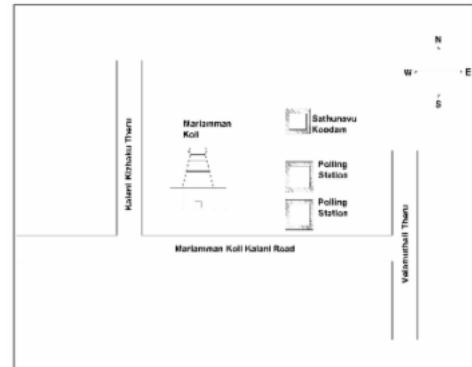

Google Map View

Polling Station Building Front View

Polling Station Front View

Cad View

Key MAP View

1 பெயர் : செல்வி - கணவர் பெயர்: பாலு - வீட்டு எண் : 1 வயது : 56 பாலினம் : பெண்	ZZG1438332 Photo is available	2 பெயர் : திருமங்கையர்க்கரசி - தாயின் பெயர்: தங்கம் - வீட்டு எண் : 1 வயது : 39 பாலினம் : பெண்	ZZG0197723 Photo is available	3 பெயர் : துரைராஜ் - தந்தையின் பெயர்: ஆறுமுகம் - வீட்டு எண் : 1 வயது : 38 பாலினம் : ஆண்	MNG3278082 Photo is available
4 பெயர் : லோகாம்பாள் கணவர் பெயர்: பிரேம்குமார் வீட்டு எண் : 1 வயது : 34 பாலினம் : பெண்	ZZG2100766 Photo is available	5 பெயர் : சதீஷ்குமார் தந்தையின் பெயர்: ஜோதி வீட்டு எண் : 1 வயது : 27 பாலினம் : ஆண்	ZZG1053339 Photo is available	6 பெயர் : தேவராஜ் - தந்தையின் பெயர்: குப்புசாமி - வீட்டு எண் : 1E வயது : 66 பாலினம் : ஆண்	ZZG0117101 Photo is available
7 பெயர் : தங்கம் - இதரர் பெயர்: தியாகராஜன் - வீட்டு எண் : 1E வயது : 65 பாலினம் : ஆண்	ZZG0117283 Photo is available	8 பெயர் : செல்வி - கணவர் பெயர்: பழனி - வீட்டு எண் : 1E வயது : 51 பாலினம் : பெண்	ZZG0117093 Photo is available	9 பெயர் : சித்ரா - கணவர் பெயர்: முருகானந்தம் - வீட்டு எண் : 1E வயது : 46 பாலினம் : பெண்	ZZG0117184 Photo is available
10 பெயர் : ராணி - கணவர் பெயர்: வீரமணி - வீட்டு எண் : 1E வயது : 40 பாலினம் : பெண்	ZZG0117085 Photo is available	11 பெயர் : அருண்ராஜ் - தந்தையின் பெயர்: அண்ணாமலை - வீட்டு எண் : 1E வயது : 39 பாலினம் : ஆண்	MNG3275476 Photo is available	12 பெயர் : ராஜேஸ்வரி - கணவர் பெயர்: வேலு - வீட்டு எண் : 1E வயது : 36 பாலினம் : பெண்	ZZG0117077 Photo is available
13 பெயர் : அருளரசி - தந்தையின் பெயர்: மணிகண்டன் - வீட்டு எண் : 1e வயது : 35 பாலினம் : ஆண்	ZZG0837054 Photo is available	14 பெயர் : அருணா - கணவர் பெயர்: மணிகண்டன் - வீட்டு எண் : 1E வயது : 33 பாலினம் : பெண்	ZZG0421263 Photo is available	15 பெயர் : பிரேம்குமார் - தந்தையின் பெயர்: குமார் - வீட்டு எண் : 1e வயது : 32 பாலினம் : ஆண்	ZZG0887182 Photo is available
16 பெயர் : செல்வம் - தந்தையின் பெயர்: சின்னையன் - வீட்டு எண் : 1E வயது : 32 பாலினம் : ஆண்	ZZG0692491 Photo is available	17 பெயர் : தீபா - கணவர் பெயர்: பாலு - வீட்டு எண் : 1e வயது : 31 பாலினம் : பெண்	ZZG0952713 Photo is available	18 பெயர் : சிவபரகாசம் - தந்தையின் பெயர்: சின்னையன் - வீட்டு எண் : 1E வயது : 30 பாலினம் : ஆண்	ZZG0692400 Photo is available
19 பெயர் : கதிர்வேல் தந்தையின் பெயர்: ரவி வீட்டு எண் : 1இ வயது : 20 பாலினம் : ஆண்	ZZG2148930 Photo is available	20 பெயர் : அபிராமி தந்தையின் பெயர்: வீரமணி வீட்டு எண் : 1இ வயது : 20 பாலினம் : பெண்	ZZG2193514 Photo is available	21 பெயர் : ஜோதி - தந்தையின் பெயர்: குழந்தைவேல் - வீட்டு எண் : 2 வயது : 71 பாலினம் : ஆண்	MNG1717305 Photo is available
22 பெயர் : இராமலிங்கம் - தந்தையின் பெயர்: ஜோதி - வீட்டு எண் : 2 வயது : 49 பாலினம் : ஆண்	MNG1717222 Photo is available	23 பெயர் : தங்கராசு - தந்தையின் பெயர்: ஜோதி - வீட்டு எண் : 2 வயது : 47 பாலினம் : ஆண்	MNG1945138 Photo is available	24 பெயர் : மோகன் - தந்தையின் பெயர்: ஜோதி - வீட்டு எண் : 2 வயது : 44 பாலினம் : ஆண்	MNG1956291 Photo is available
S 25 பெயர் : தியாகராஜன் - தாயின் பெயர்: தங்கம் - வீட்டு எண் : 2 வயது : 37 பாலினம் : ஆண்	ZZG0075937 Photo is available	26 பெயர் : மனோன்மணி - கணவர் பெயர்: ஜோதி - வீட்டு எண் : 2-93A வயது : 68 பாலினம் : பெண்	ZZG1438340 Photo is available	27 பெயர் : ஆனந்த் - தந்தையின் பெயர்: ஜோதி - வீட்டு எண் : 2-93-A வயது : 39 பாலினம் : ஆண்	ZZG0030718 Photo is available
28 பெயர் : குமார் - தந்தையின் பெயர்: சின்னசாமி - வீட்டு எண் : 3 வயது : 58 பாலினம் : ஆண்	ZZG1438357 Photo is available	29 பெயர் : விஜயா - கணவர் பெயர்: குமார் - வீட்டு எண் : 3 வயது : 53 பாலினம் : பெண்	ZZG1438365 Photo is available	30 பெயர் : முத்துலட்சுமி தந்தையின் பெயர்: சின்னையன் வீட்டு எண் : 3 வயது : 25 பாலினம் : பெண்	ZZG1028729 Photo is available