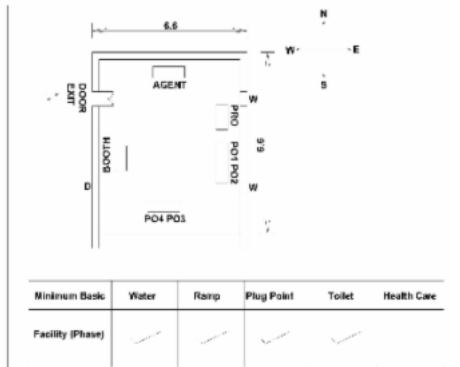

Google Map View

Polling Station Building Front View

Polling Station Front View

Cad View

Key MAP View

1 பெயர் : செல்வி - கணவர் பெயர்: பாலு - வீட்டு எண் : 1 வயது : 56 பாலினம் : பெண்	ZZG1438332 Photo is available	2 பெயர் : திருமங்கையர்க்கரசி - தாயின் பெயர்: தங்கம் - வீட்டு எண் : 1 வயது : 39 பாலினம் : பெண்	ZZG0197723 Photo is available	3 பெயர் : துரைராஜ் - தந்தையின் பெயர்: ஆறுமுகம் - வீட்டு எண் : 1 வயது : 38 பாலினம் : ஆண்	MNG3278082 Photo is available
4 பெயர் : லோகாம்பாள் கணவர் பெயர்: பிரேம்குமார் வீட்டு எண் : 1 வயது : 34 பாலினம் : பெண்	ZZG2100766 Photo is available	5 பெயர் : சதீஷ்குமார் தந்தையின் பெயர்: ஜோதி வீட்டு எண் : 1 வயது : 27 பாலினம் : ஆண்	ZZG1053339 Photo is available	6 பெயர் : தேவராஜ் - தந்தையின் பெயர்: குப்புசாமி - வீட்டு எண் : 1E வயது : 66 பாலினம் : ஆண்	ZZG0117101 Photo is available
7 பெயர் : தங்கம் - இதரர் பெயர்: தியாகராஜன் - வீட்டு எண் : 1E வயது : 65 பாலினம் : ஆண்	ZZG0117283 Photo is available	8 பெயர் : செல்வி - கணவர் பெயர்: பழனி - வீட்டு எண் : 1E வயது : 51 பாலினம் : பெண்	ZZG0117093 Photo is available	9 பெயர் : சித்ரா - கணவர் பெயர்: முருகானந்தம் - வீட்டு எண் : 1E வயது : 46 பாலினம் : பெண்	ZZG0117184 Photo is available
10 பெயர் : ராணி - கணவர் பெயர்: வீரமணி - வீட்டு எண் : 1E வயது : 40 பாலினம் : பெண்	ZZG0117085 Photo is available	11 பெயர் : அருண்ராஜ் - தந்தையின் பெயர்: அண்ணாமலை - வீட்டு எண் : 1E வயது : 39 பாலினம் : ஆண்	MNG3275476 Photo is available	12 பெயர் : ராஜேஸ்வரி - கணவர் பெயர்: வேலு - வீட்டு எண் : 1E வயது : 36 பாலினம் : பெண்	ZZG0117077 Photo is available
13 பெயர் : அருளரசி - தந்தையின் பெயர்: மணிகண்டன் - வீட்டு எண் : 1e வயது : 35 பாலினம் : ஆண்	ZZG0837054 Photo is available	14 பெயர் : அருணா - கணவர் பெயர்: மணிகண்டன் - வீட்டு எண் : 1E வயது : 33 பாலினம் : பெண்	ZZG0421263 Photo is available	15 பெயர் : பிரேம்குமார் - தந்தையின் பெயர்: குமார் - வீட்டு எண் : 1e வயது : 32 பாலினம் : ஆண்	ZZG0887182 Photo is available
16 பெயர் : செல்வம் - தந்தையின் பெயர்: சின்னையன் - வீட்டு எண் : 1E வயது : 32 பாலினம் : ஆண்	ZZG0692491 Photo is available	17 பெயர் : தீபா - கணவர் பெயர்: பாலு - வீட்டு எண் : 1e வயது : 31 பாலினம் : பெண்	ZZG0952713 Photo is available	18 பெயர் : சிவபரகாசம் - தந்தையின் பெயர்: சின்னையன் - வீட்டு எண் : 1E வயது : 30 பாலினம் : ஆண்	ZZG0692400 Photo is available
19 பெயர் : கதிர்வேல் தந்தையின் பெயர்: ரவி வீட்டு எண் : 1இ வயது : 20 பாலினம் : ஆண்	ZZG2148930 Photo is available	20 பெயர் : அபிராமி தந்தையின் பெயர்: வீரமணி வீட்டு எண் : 1இ வயது : 20 பாலினம் : பெண்	ZZG2193514 Photo is available	21 பெயர் : ஜோதி - தந்தையின் பெயர்: குழந்தைவேல் - வீட்டு எண் : 2 வயது : 71 பாலினம் : ஆண்	MNG1717305 Photo is available
22 பெயர் : இராமலிங்கம் - தந்தையின் பெயர்: ஜோதி - வீட்டு எண் : 2 வயது : 49 பாலினம் : ஆண்	MNG1717222 Photo is available	23 பெயர் : தங்கராசு - தந்தையின் பெயர்: ஜோதி - வீட்டு எண் : 2 வயது : 47 பாலினம் : ஆண்	MNG1945138 Photo is available	24 பெயர் : மோகன் - தந்தையின் பெயர்: ஜோதி - வீட்டு எண் : 2 வயது : 44 பாலினம் : ஆண்	MNG1956291 Photo is available
S 25 பெயர் : தியாகராஜன் - தாயின் பெயர்: தங்கம் - வீட்டு எண் : 2 வயது : 37 பாலினம் : ஆண்	ZZG0075937 Photo is available	26 பெயர் : மனோன்மணி - கணவர் பெயர்: ஜோதி - வீட்டு எண் : 2-93A வயது : 68 பாலினம் : பெண்	ZZG1438340 Photo is available	27 பெயர் : ஆனந்த் - தந்தையின் பெயர்: ஜோதி - வீட்டு எண் : 2-93-A வயது : 39 பாலினம் : ஆண்	ZZG0030718 Photo is available
28 பெயர் : குமார் - தந்தையின் பெயர்: சின்னசாமி - வீட்டு எண் : 3 வயது : 58 பாலினம் : ஆண்	ZZG1438357 Photo is available	29 பெயர் : விஜயா - கணவர் பெயர்: குமார் - வீட்டு எண் : 3 வயது : 53 பாலினம் : பெண்	ZZG1438365 Photo is available	30 பெயர் : முத்துலட்சுமி தந்தையின் பெயர்: சின்னையன் வீட்டு எண் : 3 வயது : 25 பாலினம் : பெண்	ZZG1028729 Photo is available