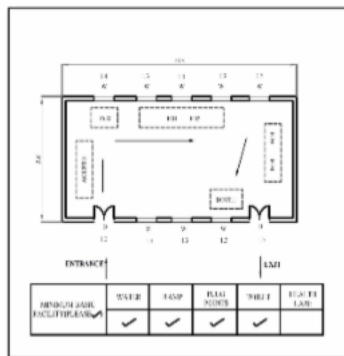

Google Map View

Polling Station Building Front View

Polling Station Front View

Cad View

Key MAP View

சட்டமன்றத் தொகுதியின் எண் மற்றும் பெயர் : 156-குறிஞ்சிப்பாடி
பிரிவு எண் மற்றும் பெயர் 1-விலங்கல்பட்டு (வ.கி) மற்றும் (ஊ), விலங்கல்பட்டு காலனி - 1