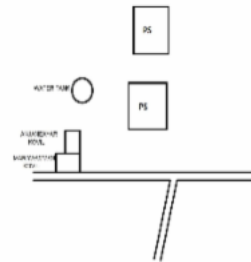

Google Map View

Polling Station Building Front View

Polling Station Front View

Cad View

Key MAP View

சட்டமன்றத் தொகுதியின் எண் மற்றும் பெயர் : 156-குறிஞ்சிப்பாடி
பிரிவு எண் மற்றும் பெயர் 1-விலங்கல்பட்டு (வ.கி) மற்றும் (ஊ), விலங்கல்பட்டு காலனி - 1