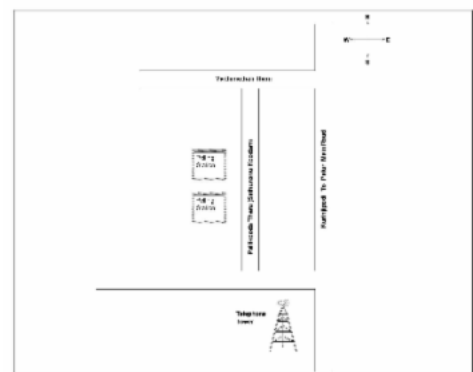

Key MAP View