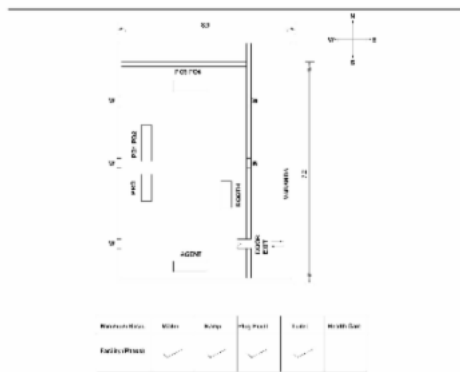

Google Map View

Polling Station Building Front View

Polling Station Front View

Cad View

Key MAP View

1 பெயர் : குப்பு கணவர் பெயர் : சிங்காரம் வீட்டு எண் : 000 வயது : 65 பாலினம் : பெண் Photo is available	ZZG1808211	2 பெயர் : வினோத்குமார் தந்தையின் பெயர்: வெங்கடேசன் வீட்டு எண் : 000 வயது : 26 பாலினம் : ஆண் Photo is available	ZZG1818681	3 பெயர் : கௌதம் தந்தையின் பெயர்: வெங்கடாசலம் வீட்டு எண் : 000 வயது : 25 பாலினம் : ஆண் Photo is available	ZZG1808906
4 பெயர் : குணசேகரன் தந்தையின் பெயர்: முருகன் வீட்டு எண் : 0 வயது : 20 பாலினம் : ஆண் Photo is available	ZZG2211449	5 பெயர் : துரைராசு - தந்தையின் பெயர்: நடேசன் - வீட்டு எண் : 1 வயது : 70 பாலினம் : ஆண் Photo is available	ZZG1457282	6 பெயர் : அமுதா - கணவர் பெயர்: துரைராசு - வீட்டு எண் : 1 வயது : 65 பாலினம் : பெண் Photo is available	ZZG1457290
7 பெயர் : அமுதா - கணவர் பெயர்: விஜய் - வீட்டு எண் : 1 வயது : 44 பாலினம் : பெண் Photo is available	ZZG0031658	8 பெயர் : விஜய் - தந்தையின் பெயர்: துரைராசு - வீட்டு எண் : 1 வயது : 43 பாலினம் : ஆண் Photo is available	ZZG0077503	9 பெயர் : விமல் - தந்தையின் பெயர்: துரைராஜ் - வீட்டு எண் : 1 வயது : 38 பாலினம் : ஆண் Photo is available	ZZG0627943
10 பெயர் : சத்யா - கணவர் பெயர்: பெருமாள் - வீட்டு எண் : 1 வயது : 36 பாலினம் : பெண் Photo is available	ZZG0200832	11 பெயர் : அம்சவள்ளி - கணவர் பெயர்: நிர்மல் - வீட்டு எண் : 1 வயது : 35 பாலினம் : பெண் Photo is available	ZZG0628206	12 பெயர் : ரேவதி கணவர் பெயர்: வெங்கட்ராமன் வீட்டு எண் : 1 வயது : 26 பாலினம் : பெண் Photo is available	ZZG2070456
13 பெயர் : விஷ்ணுப்ரியா இதரர் பெயர்: மதிவாணன் வீட்டு எண் : 1 வயது : 21 பாலினம் : பெண் Photo is available	ZZG2132595	14 பெயர் : அஜீத் தந்தையின் பெயர்: சுரேஷ் வீட்டு எண் : 1 வயது : 19 பாலினம் : ஆண் Photo is available	ZZG2259273	15 பெயர் : லதா தந்தையின் பெயர்: முத்து வீட்டு எண் : 1/1 வயது : 22 பாலினம் : பெண் Photo is available	ZZG2070597
16 பெயர் : யோகலட்சுமி - கணவர் பெயர்: முருகன் - வீட்டு எண் : 1-77 வயது : 52 பாலினம் : பெண் Photo is available	MNG1287119	17 பெயர் : வெங்கட்ராமன் - தந்தையின் பெயர்: முருகன் - வீட்டு எண் : 1-77 வயது : 32 பாலினம் : ஆண் Photo is available	ZZG0423004	18 பெயர் : நளினாதேவி - கணவர் பெயர்: பாஸ்கரன் - வீட்டு எண் : 1E வயது : 48 பாலினம் : பெண் Photo is available	ZZG0477620
19 பெயர் : அறிவழகன் - தந்தையின் பெயர்: சின்னசாமி - வீட்டு எண் : 1E வயது : 46 பாலினம் : ஆண் Photo is available	ZZG0628222	20 பெயர் : மலர் - கணவர் பெயர்: அறிவழகன் - வீட்டு எண் : 1E வயது : 44 பாலினம் : பெண் Photo is available	ZZG0628230	21 பெயர் : கலா - கணவர் பெயர்: வெங்கடேசன் - வீட்டு எண் : 1E வயது : 44 பாலினம் : பெண் Photo is available	ZZG0256156
22 பெயர் : வாசுகி - கணவர் பெயர்: மணிகண்டன் - வீட்டு எண் : 1E வயது : 44 பாலினம் : பெண் Photo is available	ZZG0423020	23 பெயர் : அஞ்சாயாள் - கணவர் பெயர்: கனகராஜ் - வீட்டு எண் : 1E வயது : 43 பாலினம் : பெண் Photo is available	ZZG0422915	24 பெயர் : சிவசெல்வி - கணவர் பெயர்: ரமேஷ் - வீட்டு எண் : 1E வயது : 42 பாலினம் : பெண் Photo is available	ZZG0198986
25 பெயர் : குணசேகர் - தந்தையின் பெயர்: சுந்தரமூர்த்தி - வீட்டு எண் : 1E வயது : 40 பாலினம் : ஆண் Photo is available	ZZG0256255	26 பெயர் : பூங்கொடி - கணவர் பெயர்: சரவணன் - வீட்டு எண் : 1e வயது : 40 பாலினம் : பெண் Photo is available	ZZG0953505	27 பெயர் : வேலாயுதம் - தந்தையின் பெயர்: ராமசந்திரன் - வீட்டு எண் : 1E வயது : 39 பாலினம் : ஆண் Photo is available	ZZG0199406
28 பெயர் : ஆறுமுகம் - தந்தையின் பெயர்: சோமசுந்தரம் - வீட்டு எண் : 1E வயது : 38 பாலினம் : ஆண் Photo is available	ZZG0256222	29 பெயர் : சந்திரா - கணவர் பெயர்: சுப்புராயன் - வீட்டு எண் : 1E வயது : 38 பாலினம் : பெண் Photo is available	ZZG0628198	30 பெயர் : அன்பரசன் - தந்தையின் பெயர்: சாரங்கம் - வீட்டு எண் : 1E வயது : 37 பாலினம் : ஆண் Photo is available	ZZG0693317