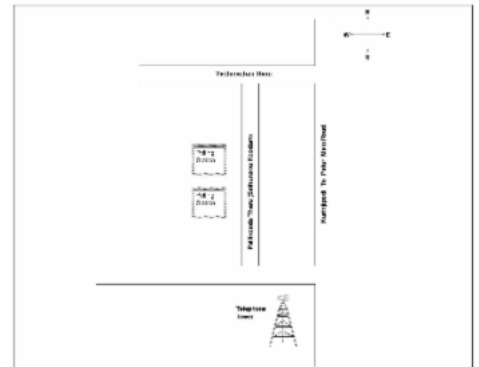

Google Map View

Polling Station Building Front View

Polling Station Front View

Cad View

Key MAP View

1	MNG1287457	பெயர் : அஞ்சலை - கணவர் பெயர்: வீராசாமி - வீட்டு எண் : 1 வயது : 55 பாலினம் : பெண்	Photo is available	2	ZZG0914879	பெயர் : ராஜலட்சுமி - கணவர் பெயர்: பாண்டியன் - வீட்டு எண் : 1e வயது : 38 பாலினம் : பெண்	Photo is available	3	ZZG0693481	பெயர் : சிந்துஜா - கணவர் பெயர்: ராஜசேகர் - வீட்டு எண் : 1E வயது : 34 பாலினம் : பெண்	Photo is available
4	ZZG0838508	பெயர் : ஆனந்தராஜ் - தந்தையின் பெயர்: அண்ணாமலை - வீட்டு எண் : 1E வயது : 29 பாலினம் : ஆண்	Photo is available	5	ZZG0887885	பெயர் : மணிகண்டன் - தந்தையின் பெயர்: மாயவேல் - வீட்டு எண் : 1E வயது : 29 பாலினம் : ஆண்	Photo is available	6	ZZG0838532	பெயர் : ராஜசேகரன் - தந்தையின் பெயர்: சக்கரவர்த்தி - வீட்டு எண் : 1E வயது : 28 பாலினம் : ஆண்	Photo is available
7	ZZG0953976	பெயர் : இரவிக்குமார் - தந்தையின் பெயர்: அண்ணாமலை - வீட்டு எண் : 1E வயது : 27 பாலினம் : ஆண்	Photo is available	8	ZZG1463686	பெயர் : கலா - கணவர் பெயர்: அர்சுனன் - வீட்டு எண் : 2A வயது : 52 பாலினம் : பெண்	Photo is available	9	MNG3179934	பெயர் : கருப்பன் - தந்தையின் பெயர்: வீரன் - வீட்டு எண் : 3 வயது : 60 பாலினம் : ஆண்	Photo is available
10	MNG1287804	பெயர் : கசப்பாயி - கணவர் பெயர்: கருப்பன் - வீட்டு எண் : 3 வயது : 59 பாலினம் : பெண்	Photo is available	11	ZZG1047778	பெயர் : தனலட்சுமி கணவர் பெயர்: பாலமுருகன் வீட்டு எண் : 4 வயது : 48 பாலினம் : பெண்	Photo is available	12	ZZG1463702	பெயர் : ராசாமான் - கணவர் பெயர்: ராஜாக்கண்ணு - வீட்டு எண் : 5 வயது : 80 பாலினம் : பெண்	Photo is available
13	ZZG1463710	பெயர் : கோதண்டபாணி - தந்தையின் பெயர்: ராஜாக்கண்ணு - வீட்டு எண் : 5 வயது : 62 பாலினம் : ஆண்	Photo is available	14	ZZG1463728	பெயர் : ருக்குமணி - கணவர் பெயர்: கோதண்டபாணி - வீட்டு எண் : 5 வயது : 55 பாலினம் : பெண்	Photo is available	15	ZZG0298448	பெயர் : விஜயகுமார் - தந்தையின் பெயர்: கோதண்டபாணி - வீட்டு எண் : 5/40 வயது : 33 பாலினம் : ஆண்	Photo is available
16	ZZG1463744	பெயர் : ரத்தினாம்பாள் - கணவர் பெயர்: பாண்டியன் - வீட்டு எண் : 8 வயது : 47 பாலினம் : பெண்	Photo is available	17	ZZG1023027	பெயர் : ஆனந்தி கணவர் பெயர்: புஷ்பராஜ் வீட்டு எண் : 08 வயது : 28 பாலினம் : பெண்	Photo is available	18	ZZG0887968	பெயர் : நிதியா - தந்தையின் பெயர்: குமார் - வீட்டு எண் : 9-17 வயது : 29 பாலினம் : பெண்	Photo is available
19	ZZG1463751	பெயர் : குப்புசாமி - தந்தையின் பெயர்: வீரன் - வீட்டு எண் : 10 வயது : 82 பாலினம் : ஆண்	Photo is available	20	MNG1286525	பெயர் : சத்துரு - தந்தையின் பெயர்: வீரன் - வீட்டு எண் : 10 வயது : 76 பாலினம் : ஆண்	Photo is available	21	MNG1287770	பெயர் : வீரமான் - கணவர் பெயர்: சத்துரு - வீட்டு எண் : 10 வயது : 70 பாலினம் : பெண்	Photo is available
22	ZZG1463769	பெயர் : தர்மலிங்கம் - தந்தையின் பெயர்: சத்துரு - வீட்டு எண் : 10 வயது : 60 பாலினம் : ஆண்	Photo is available	23	MNG1287622	பெயர் : ராஜாயாள் - கணவர் பெயர்: குப்புசாமி - வீட்டு எண் : 11 வயது : 70 பாலினம் : பெண்	Photo is available	24	MNG2537314	பெயர் : சக்கரவர்த்தி - தந்தையின் பெயர்: வேலாயுதம் - வீட்டு எண் : 12 வயது : 69 பாலினம் : ஆண்	Photo is available
25	MNG2537330	பெயர் : பரமேஸ்வரி - கணவர் பெயர்: சக்கரவர்த்தி - வீட்டு எண் : 12 வயது : 54 பாலினம் : பெண்	Photo is available	26	MNG1287697	பெயர் : இந்திரா - கணவர் பெயர்: தர்மலிங்கம் - வீட்டு எண் : 12 வயது : 51 பாலினம் : பெண்	Photo is available	27	ZZG1463777	பெயர் : அஞ்சலை - கணவர் பெயர்: சாமிக்கண்ணு - வீட்டு எண் : 13 வயது : 65 பாலினம் : பெண்	Photo is available
28	MNG1970193	பெயர் : பாண்டியன் - தந்தையின் பெயர்: சாமிக்கண்ணு - வீட்டு எண் : 13 வயது : 44 பாலினம் : ஆண்	Photo is available	29	MNG1954635	பெயர் : ராஜா - தந்தையின் பெயர்: வெல்லையன் - வீட்டு எண் : 14 வயது : 49 பாலினம் : ஆண்	Photo is available	30	MNG1970219	பெயர் : மங்கையர்க்கரசி - கணவர் பெயர்: ராஜா - வீட்டு எண் : 14 வயது : 43 பாலினம் : பெண்	Photo is available