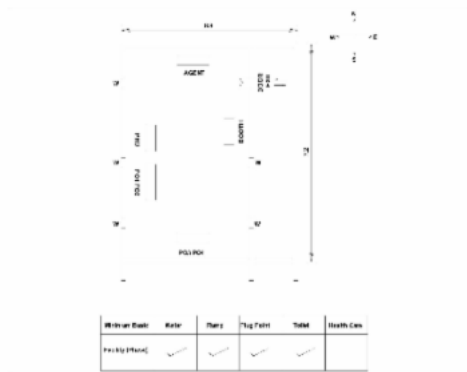

Google Map View

Polling Station Building Front View

Polling Station Front View

Cad View

Key MAP View

1	MNG1287457	பெயர் : அஞ்சலை - கணவர் பெயர்: வீராசாமி - வீட்டு எண் : 1 வயது : 55 பாலினம் : பெண்	Photo is available	2	ZZG0914879	பெயர் : ராஜலட்சுமி - கணவர் பெயர்: பாண்டியன் - வீட்டு எண் : 1e வயது : 38 பாலினம் : பெண்	Photo is available	3	ZZG0693481	பெயர் : சிந்துஜா - கணவர் பெயர்: ராஜசேகர் - வீட்டு எண் : 1E வயது : 34 பாலினம் : பெண்	Photo is available
4	ZZG0838508	பெயர் : ஆனந்தராஜ் - தந்தையின் பெயர்: அண்ணாமலை - வீட்டு எண் : 1E வயது : 29 பாலினம் : ஆண்	Photo is available	5	ZZG0887885	பெயர் : மணிகண்டன் - தந்தையின் பெயர்: மாயவேல் - வீட்டு எண் : 1E வயது : 29 பாலினம் : ஆண்	Photo is available	6	ZZG0838532	பெயர் : ராஜசேகரன் - தந்தையின் பெயர்: சக்கரவர்த்தி - வீட்டு எண் : 1E வயது : 28 பாலினம் : ஆண்	Photo is available
7	ZZG0953976	பெயர் : இரவிக்குமார் - தந்தையின் பெயர்: அண்ணாமலை - வீட்டு எண் : 1E வயது : 27 பாலினம் : ஆண்	Photo is available	8	ZZG1463686	பெயர் : கலா - கணவர் பெயர்: அர்சுனன் - வீட்டு எண் : 2A வயது : 52 பாலினம் : பெண்	Photo is available	9	MNG3179934	பெயர் : கருப்பன் - தந்தையின் பெயர்: வீரன் - வீட்டு எண் : 3 வயது : 60 பாலினம் : ஆண்	Photo is available
10	MNG1287804	பெயர் : கசப்பாயி - கணவர் பெயர்: கருப்பன் - வீட்டு எண் : 3 வயது : 59 பாலினம் : பெண்	Photo is available	11	ZZG1047778	பெயர் : தனலட்சுமி கணவர் பெயர்: பாலமுருகன் வீட்டு எண் : 4 வயது : 48 பாலினம் : பெண்	Photo is available	12	ZZG1463702	பெயர் : ராசாமான் - கணவர் பெயர்: ராஜாக்கண்ணு - வீட்டு எண் : 5 வயது : 80 பாலினம் : பெண்	Photo is available
13	ZZG1463710	பெயர் : கோதண்டபாணி - தந்தையின் பெயர்: ராஜாக்கண்ணு - வீட்டு எண் : 5 வயது : 62 பாலினம் : ஆண்	Photo is available	14	ZZG1463728	பெயர் : ருக்குமணி - கணவர் பெயர்: கோதண்டபாணி - வீட்டு எண் : 5 வயது : 55 பாலினம் : பெண்	Photo is available	15	ZZG0298448	பெயர் : விஜயகுமார் - தந்தையின் பெயர்: கோதண்டபாணி - வீட்டு எண் : 5/40 வயது : 33 பாலினம் : ஆண்	Photo is available
16	ZZG1463744	பெயர் : ரத்தினாம்பாள் - கணவர் பெயர்: பாண்டியன் - வீட்டு எண் : 8 வயது : 47 பாலினம் : பெண்	Photo is available	17	ZZG1023027	பெயர் : ஆனந்தி கணவர் பெயர்: புஷ்பராஜ் வீட்டு எண் : 08 வயது : 28 பாலினம் : பெண்	Photo is available	18	ZZG0887968	பெயர் : நிதியா - தந்தையின் பெயர்: குமார் - வீட்டு எண் : 9-17 வயது : 29 பாலினம் : பெண்	Photo is available
19	ZZG1463751	பெயர் : குப்புசாமி - தந்தையின் பெயர்: வீரன் - வீட்டு எண் : 10 வயது : 82 பாலினம் : ஆண்	Photo is available	20	MNG1286525	பெயர் : சத்துரு - தந்தையின் பெயர்: வீரன் - வீட்டு எண் : 10 வயது : 76 பாலினம் : ஆண்	Photo is available	21	MNG1287770	பெயர் : வீரமான் - கணவர் பெயர்: சத்துரு - வீட்டு எண் : 10 வயது : 70 பாலினம் : பெண்	Photo is available
22	ZZG1463769	பெயர் : தர்மலிங்கம் - தந்தையின் பெயர்: சத்துரு - வீட்டு எண் : 10 வயது : 60 பாலினம் : ஆண்	Photo is available	23	MNG1287622	பெயர் : ராஜாயாள் - கணவர் பெயர்: குப்புசாமி - வீட்டு எண் : 11 வயது : 70 பாலினம் : பெண்	Photo is available	24	MNG2537314	பெயர் : சக்கரவர்த்தி - தந்தையின் பெயர்: வேலாயுதம் - வீட்டு எண் : 12 வயது : 69 பாலினம் : ஆண்	Photo is available
25	MNG2537330	பெயர் : பரமேஸ்வரி - கணவர் பெயர்: சக்கரவர்த்தி - வீட்டு எண் : 12 வயது : 54 பாலினம் : பெண்	Photo is available	26	MNG1287697	பெயர் : இந்திரா - கணவர் பெயர்: தர்மலிங்கம் - வீட்டு எண் : 12 வயது : 51 பாலினம் : பெண்	Photo is available	27	ZZG1463777	பெயர் : அஞ்சலை - கணவர் பெயர்: சாமிக்கண்ணு - வீட்டு எண் : 13 வயது : 65 பாலினம் : பெண்	Photo is available
28	MNG1970193	பெயர் : பாண்டியன் - தந்தையின் பெயர்: சாமிக்கண்ணு - வீட்டு எண் : 13 வயது : 44 பாலினம் : ஆண்	Photo is available	29	MNG1954635	பெயர் : ராஜா - தந்தையின் பெயர்: வெல்லையன் - வீட்டு எண் : 14 வயது : 49 பாலினம் : ஆண்	Photo is available	30	MNG1970219	பெயர் : மங்கையர்க்கரசி - கணவர் பெயர்: ராஜா - வீட்டு எண் : 14 வயது : 43 பாலினம் : பெண்	Photo is available