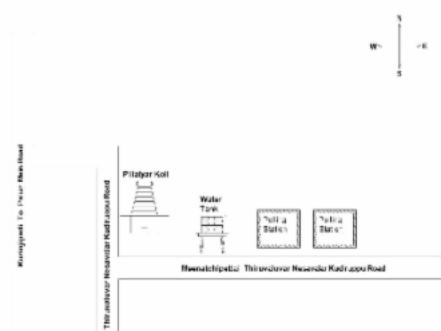

Google Map View

Polling Station Building Front View

Polling Station Front View

Cad View

Key MAP View

சட்டமன்றத் தொகுதியின் எண் மற்றும் பெயர் : 156-குறிஞ்சிப்பாடி
பிரிவு எண் மற்றும் பெயர் 1-குறிஞ்சிப்பாடி (பே), வார்டு 17வைத்தி முதலி தெரு