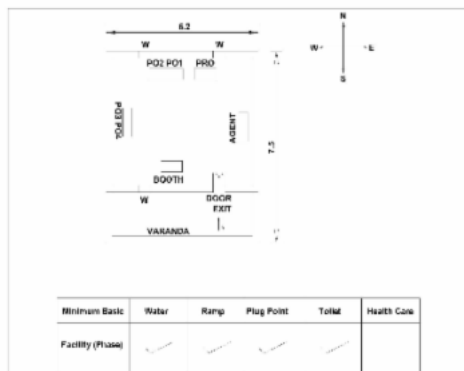

Google Map View

Polling Station Building Front View

Polling Station Front View

Cad View

Key MAP View

சட்டமன்றத் தொகுதியின் எண் மற்றும் பெயர் : 156-குறிஞ்சிப்பாடி
பிரிவு எண் மற்றும் பெயர் 1-குறிஞ்சிப்பாடி (பே), வார்டு 17வைத்தி முதலி தெரு