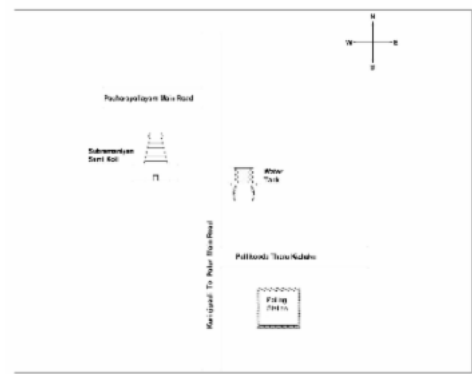

Google Map View

Polling Station Building Front View

Polling Station Front View

Cad View

Key MAP View

சட்டமன்றத் தொகுதியின் எண் மற்றும் பெயர் : 156-குறிஞ்சிப்பாடி
பிரிவு எண் மற்றும் பெயர் 1-குறிஞ்சிப்பாடி (பே), வார்டு 18 ஒத்ததை தெரு