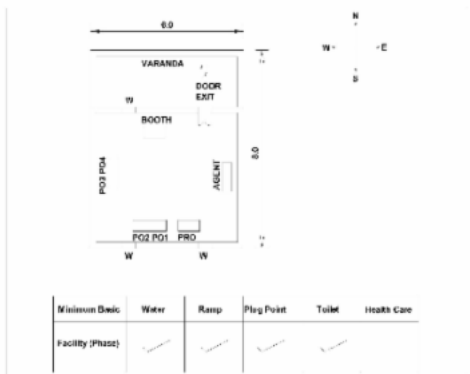

Google Map View

Polling Station Building Front View

Polling Station Front View

Cad View

Key MAP View

சட்டமன்றத் தொகுதியின் எண் மற்றும் பெயர் : 156-குறிஞ்சிப்பாடி
பிரிவு எண் மற்றும் பெயர் 1-குறிஞ்சிப்பாடி (பே), வார்டு 18 ஒத்ததை தெரு