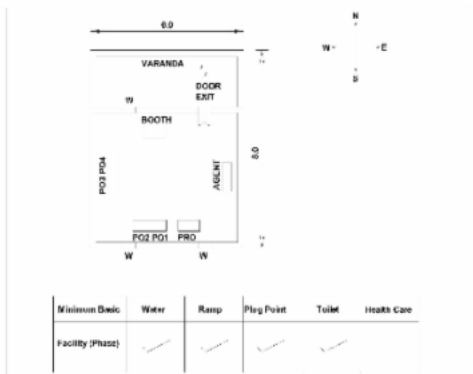

Google Map View

Polling Station Building Front View

Polling Station Front View

Cad View

Key MAP View

1 பெயர் : புவனேஸ்வரி - கணவர் பெயர்: செந்தில்குமரன் - வீட்டு எண் : 1 வயது : 38 பாலினம் : பெண் Photo is available	ZZG0915124	2 பெயர் : ராஜேந்திரன் - தந்தையின் பெயர்: சூப்புசாமி - வீட்டு எண் : 1A வயது : 61 பாலினம் : ஆண் Photo is available	ZZG1479740	3 பெயர் : சகுந்தலா - கணவர் பெயர்: ராஜேந்திரன் - வீட்டு எண் : 1A வயது : 51 பாலினம் : பெண் Photo is available	ZZG1479757
4 பெயர் : தேவி - கணவர் பெயர்: ராஜேந்திரன் - வீட்டு எண் : 1A வயது : 47 பாலினம் : பெண் Photo is available	MNG1294271	5 பெயர் : சத்தியமூர்த்தி தந்தையின் பெயர்: வைத்தியநாதன் வீட்டு எண் : 1/எீ வயது : 25 பாலினம் : ஆண் Photo is available	ZZG1849694	6 பெயர் : துரைசாமி - தந்தையின் பெயர்: மாயகிருஷ்ணன் - வீட்டு எண் : 1E வயது : 57 பாலினம் : ஆண் Photo is available	ZZG0630640
7 பெயர் : அம்பாயா - கணவர் பெயர்: துரைசாமி - வீட்டு எண் : 1E வயது : 53 பாலினம் : பெண் Photo is available	ZZG0630632	8 பெயர் : சூரியகலா - கணவர் பெயர்: குமார் - வீட்டு எண் : 1E வயது : 35 பாலினம் : பெண் Photo is available	ZZG0954511	9 பெயர் : தனராஜ் தந்தையின் பெயர்: தருமலிங்கம் வீட்டு எண் : 1இ வயது : 21 பாலினம் : ஆண் Photo is available	ZZG2055440
10 பெயர் : சாந்தி - கணவர் பெயர்: பழனி - வீட்டு எண் : 3 வயது : 51 பாலினம் : பெண் Photo is available	ZZG1479781	11 பெயர் : அபினாஷ் - தந்தையின் பெயர்: பழனி - வீட்டு எண் : 3-1 வயது : 33 பாலினம் : ஆண் Photo is available	ZZG0299313	12 பெயர் : வைத்தியநாதன் - தந்தையின் பெயர்: சூப்புசாமி - வீட்டு எண் : 3E வயது : 64 பாலினம் : ஆண் Photo is available	ZZG1479799
13 பெயர் : ஜெயக்கொடி - கணவர் பெயர்: வைத்தியநாதன் - வீட்டு எண் : 3E வயது : 54 பாலினம் : பெண் Photo is available	ZZG1479807	14 பெயர் : சந்திரசேகரன் - தந்தையின் பெயர்: தங்கமணி - வீட்டு எண் : 4 வயது : 69 பாலினம் : ஆண் Photo is available	MNG1295005	15 பெயர் : ஒளிச்செல்வி - கணவர் பெயர்: சந்திரசேகரன் - வீட்டு எண் : 4 வயது : 59 பாலினம் : பெண் Photo is available	MNG1294990
16 பெயர் : வைரம்மாள் - கணவர் பெயர்: ராசமாணிக்கம் - வீட்டு எண் : 4 வயது : 57 பாலினம் : பெண் Photo is available	ZZG1479815	17 பெயர் : கொளஞ்சி - கணவர் பெயர்: தங்கமணி - வீட்டு எண் : 4 வயது : 56 பாலினம் : பெண் Photo is available	ZZG1479823	18 பெயர் : செந்தில்குமரன் - தந்தையின் பெயர்: சந்திரசேகரன் - வீட்டு எண் : 4 வயது : 43 பாலினம் : ஆண் Photo is available	MNG1954130
19 பெயர் : பழனிவேல் - தந்தையின் பெயர்: ராசமாணிக்கம் - வீட்டு எண் : 4 வயது : 42 பாலினம் : ஆண் Photo is available	MNG2535961	20 பெயர் : சுரேஷ் - தாயின் பெயர்: கொளஞ்சி - வீட்டு எண் : 4 வயது : 42 பாலினம் : ஆண் Photo is available	MNG2539633	21 பெயர் : மல்லிகா - கணவர் பெயர்: மகாலிங்கம் - வீட்டு எண் : 5 வயது : 63 பாலினம் : பெண் Photo is available	ZZG1479849
22 பெயர் : ராஜேந்திரன் - தந்தையின் பெயர்: சாமிக்கண்ணு - வீட்டு எண் : 5 வயது : 58 பாலினம் : ஆண் Photo is available	ZZG1479856	23 பெயர் : மணிமேகலை - கணவர் பெயர்: செல்வராசு - வீட்டு எண் : 5 வயது : 57 பாலினம் : பெண் Photo is available	ZZG1479864	24 பெயர் : ராஜேந்திரன் - தந்தையின் பெயர்: மகாலிங்கம் - வீட்டு எண் : 5 வயது : 54 பாலினம் : ஆண் Photo is available	ZZG1479872
25 பெயர் : மீனா - கணவர் பெயர்: ராஜேந்திரன் - வீட்டு எண் : 5 வயது : 51 பாலினம் : பெண் Photo is available	MNG1716067	26 பெயர் : செல்வராணி - கணவர் பெயர்: ராஜேந்திரன் - வீட்டு எண் : 5A வயது : 54 பாலினம் : பெண் Photo is available	ZZG1479880	27 பெயர் : தர்மலிங்கம் - தந்தையின் பெயர்: அமிர்தலிங்கம் - வீட்டு எண் : 6B வயது : 52 பாலினம் : ஆண் Photo is available	MNG1294925
28 பெயர் : சபாபதி - தந்தையின் பெயர்: அமிர்தலிங்கம் - வீட்டு எண் : 6B வயது : 50 பாலினம் : ஆண் Photo is available	MNG1294768	29 பெயர் : இளம்வழி - தந்தையின் பெயர்: காசிநாதன் - வீட்டு எண் : 7 வயது : 63 பாலினம் : ஆண் Photo is available	ZZG1479898	30 பெயர் : அஞ்சல - கணவர் பெயர்: இளம்வழி - வீட்டு எண் : 7 வயது : 56 பாலினம் : பெண் Photo is available	ZZG1479906