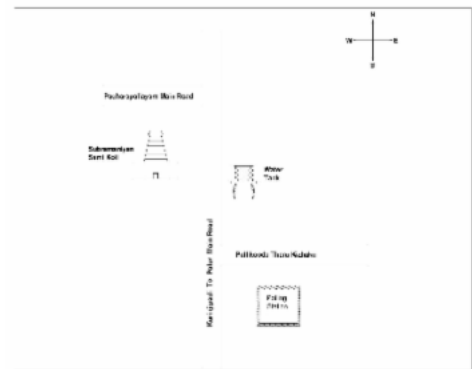

Google Map View

Polling Station Building Front View

Polling Station Front View

Cad View

Key MAP View

1 பெயர் : புவனேஸ்வரி - கணவர் பெயர்: செந்தில்குமரன் - வீட்டு எண் : 1 வயது : 38 பாலினம் : பெண் Photo is available	ZZG0915124	2 பெயர் : ராஜேந்திரன் - தந்தையின் பெயர்: சூப்புசாமி - வீட்டு எண் : 1A வயது : 61 பாலினம் : ஆண் Photo is available	ZZG1479740	3 பெயர் : சகுந்தலா - கணவர் பெயர்: ராஜேந்திரன் - வீட்டு எண் : 1A வயது : 51 பாலினம் : பெண் Photo is available	ZZG1479757
4 பெயர் : தேவி - கணவர் பெயர்: ராஜேந்திரன் - வீட்டு எண் : 1A வயது : 47 பாலினம் : பெண் Photo is available	MNG1294271	5 பெயர் : சத்தியமூர்த்தி தந்தையின் பெயர்: வைத்தியநாதன் வீட்டு எண் : 1/எீ வயது : 25 பாலினம் : ஆண் Photo is available	ZZG1849694	6 பெயர் : துரைசாமி - தந்தையின் பெயர்: மாயகிருஷ்ணன் - வீட்டு எண் : 1E வயது : 57 பாலினம் : ஆண் Photo is available	ZZG0630640
7 பெயர் : அம்பாயா - கணவர் பெயர்: துரைசாமி - வீட்டு எண் : 1E வயது : 53 பாலினம் : பெண் Photo is available	ZZG0630632	8 பெயர் : சூரியகலா - கணவர் பெயர்: குமார் - வீட்டு எண் : 1E வயது : 35 பாலினம் : பெண் Photo is available	ZZG0954511	9 பெயர் : தனராஜ் தந்தையின் பெயர்: தருமலிங்கம் வீட்டு எண் : 1இ வயது : 21 பாலினம் : ஆண் Photo is available	ZZG2055440
10 பெயர் : சாந்தி - கணவர் பெயர்: பழனி - வீட்டு எண் : 3 வயது : 51 பாலினம் : பெண் Photo is available	ZZG1479781	11 பெயர் : அபினாஷ் - தந்தையின் பெயர்: பழனி - வீட்டு எண் : 3-1 வயது : 33 பாலினம் : ஆண் Photo is available	ZZG0299313	12 பெயர் : வைத்தியநாதன் - தந்தையின் பெயர்: சூப்புசாமி - வீட்டு எண் : 3E வயது : 64 பாலினம் : ஆண் Photo is available	ZZG1479799
13 பெயர் : ஜெயக்கொடி - கணவர் பெயர்: வைத்தியநாதன் - வீட்டு எண் : 3E வயது : 54 பாலினம் : பெண் Photo is available	ZZG1479807	14 பெயர் : சந்திரசேகரன் - தந்தையின் பெயர்: தங்கமணி - வீட்டு எண் : 4 வயது : 69 பாலினம் : ஆண் Photo is available	MNG1295005	15 பெயர் : ஒளிச்செல்வி - கணவர் பெயர்: சந்திரசேகரன் - வீட்டு எண் : 4 வயது : 59 பாலினம் : பெண் Photo is available	MNG1294990
16 பெயர் : வைரம்மாள் - கணவர் பெயர்: ராசமாணிக்கம் - வீட்டு எண் : 4 வயது : 57 பாலினம் : பெண் Photo is available	ZZG1479815	17 பெயர் : கொளஞ்சி - கணவர் பெயர்: தங்கமணி - வீட்டு எண் : 4 வயது : 56 பாலினம் : பெண் Photo is available	ZZG1479823	18 பெயர் : செந்தில்குமரன் - தந்தையின் பெயர்: சந்திரசேகரன் - வீட்டு எண் : 4 வயது : 43 பாலினம் : ஆண் Photo is available	MNG1954130
19 பெயர் : பழனிவேல் - தந்தையின் பெயர்: ராசமாணிக்கம் - வீட்டு எண் : 4 வயது : 42 பாலினம் : ஆண் Photo is available	MNG2535961	20 பெயர் : சுரேஷ் - தாயின் பெயர்: கொளஞ்சி - வீட்டு எண் : 4 வயது : 42 பாலினம் : ஆண் Photo is available	MNG2539633	21 பெயர் : மல்லிகா - கணவர் பெயர்: மகாலிங்கம் - வீட்டு எண் : 5 வயது : 63 பாலினம் : பெண் Photo is available	ZZG1479849
22 பெயர் : ராஜேந்திரன் - தந்தையின் பெயர்: சாமிக்கண்ணு - வீட்டு எண் : 5 வயது : 58 பாலினம் : ஆண் Photo is available	ZZG1479856	23 பெயர் : மணிமேகலை - கணவர் பெயர்: செல்வராசு - வீட்டு எண் : 5 வயது : 57 பாலினம் : பெண் Photo is available	ZZG1479864	24 பெயர் : ராஜேந்திரன் - தந்தையின் பெயர்: மகாலிங்கம் - வீட்டு எண் : 5 வயது : 54 பாலினம் : ஆண் Photo is available	ZZG1479872
25 பெயர் : மீனா - கணவர் பெயர்: ராஜேந்திரன் - வீட்டு எண் : 5 வயது : 51 பாலினம் : பெண் Photo is available	MNG1716067	26 பெயர் : செல்வராணி - கணவர் பெயர்: ராஜேந்திரன் - வீட்டு எண் : 5A வயது : 54 பாலினம் : பெண் Photo is available	ZZG1479880	27 பெயர் : தர்மலிங்கம் - தந்தையின் பெயர்: அமிர்தலிங்கம் - வீட்டு எண் : 6B வயது : 52 பாலினம் : ஆண் Photo is available	MNG1294925
28 பெயர் : சபாபதி - தந்தையின் பெயர்: அமிர்தலிங்கம் - வீட்டு எண் : 6B வயது : 50 பாலினம் : ஆண் Photo is available	MNG1294768	29 பெயர் : இளம்வழி - தந்தையின் பெயர்: காசிநாதன் - வீட்டு எண் : 7 வயது : 63 பாலினம் : ஆண் Photo is available	ZZG1479898	30 பெயர் : அஞ்சல - கணவர் பெயர்: இளம்வழி - வீட்டு எண் : 7 வயது : 56 பாலினம் : பெண் Photo is available	ZZG1479906