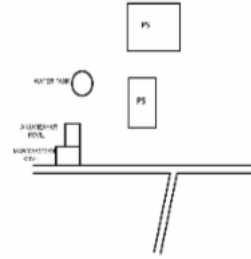

**Google Map View**

**Polling Station Building Front View**

**Polling Station Front View**

**Cad View**

**Key MAP View**

1 பெயர் : வைத்தியநாதன் - தந்தையின் பெயர்: தண்டபாணி - வீட்டு எண் : 1 வயது : 40 பாலினம் : ஆண்	ZZG0868786 Photo is available	2 பெயர் : மாலா தேவி ம ச - கணவர் பெயர்: வைத்தியநாதன் த - வீட்டு எண் : 1 வயது : 36 பாலினம் : பெண்	ZZG0868794 Photo is available	3 பெயர் : அலமேலு - கணவர் பெயர்: ராமலிங்கம் - வீட்டு எண் : 1E வயது : 61 பாலினம் : பெண்	ZZG0485722 Photo is available
4 பெயர் : மாயகிருஷ்ணன் - தந்தையின் பெயர்: கோதண்டபாணி - வீட்டு எண் : 1E வயது : 46 பாலினம் : ஆண்	ZZG0669721 Photo is available	5 பெயர் : விசாலட்சி - கணவர் பெயர்: சிவானந்தம் - வீட்டு எண் : 1E வயது : 43 பாலினம் : பெண்	ZZG0149658 Photo is available	6 பெயர் : கற்பகம் - கணவர் பெயர்: பார்த்திபன் - வீட்டு எண் : 1E வயது : 40 பாலினம் : பெண்	ZZG0669705 Photo is available
7 பெயர் : மகாலட்சுமி - கணவர் பெயர்: கணபதி - வீட்டு எண் : 1E வயது : 39 பாலினம் : பெண்	ZZG0556183 Photo is available	8 பெயர் : கலாவதி - தந்தையின் பெயர்: பழனிவேல் - வீட்டு எண் : 1E வயது : 37 பாலினம் : பெண்	ZZG0336271 Photo is available	9 பெயர் : கனிமொழி - கணவர் பெயர்: சுரேஷ் - வீட்டு எண் : 1E வயது : 33 பாலினம் : பெண்	ZZG0336305 Photo is available
10 பெயர் : தமிழ்ச்செல்வன் - தந்தையின் பெயர்: தமிழரசன் - வீட்டு எண் : 1E வயது : 32 பாலினம் : ஆண்	ZZG0486159 Photo is available	11 பெயர் : ஜெமிந்தா தந்தையின் பெயர்: ஜெயபால் வீட்டு எண் : 1E வயது : 30 பாலினம் : பெண்	XG1117746 Photo is available	12 பெயர் : ராஜி - தந்தையின் பெயர்: ஆறுமுகம் - வீட்டு எண் : 1E வயது : 29 பாலினம் : ஆண்	ZZG0793976 Photo is available
13 பெயர் : ஆறுமுகம் தந்தையின் பெயர்: வெங்கடசாமி வீட்டு எண் : 2 வயது : 63 பாலினம் : ஆண்	ZZG1042043 Photo is available	14 பெயர் : சரோஜினி தேவி கணவர் பெயர்: எழிலரசன் வீட்டு எண் : 2 வயது : 33 பாலினம் : பெண்	ULP0824987 Photo is available	15 பெயர் : தேவநாதன் தந்தையின் பெயர்: சொந்தரராஜன் வீட்டு எண் : 02 வயது : 28 பாலினம் : ஆண்	ZZG1858976 Photo is available
16 பெயர் : சொந்தர்யா கணவர் பெயர்: நரேந்திர குமார் வீட்டு எண் : 2 வயது : 28 பாலினம் : பெண்	ZZG2188589 Photo is available	17 பெயர் : அபிராமி அமரசன் தந்தையின் பெயர்: அமரசன் வீட்டு எண் : 02/71ஏ வயது : 19 பாலினம் : பெண்	ZZG2260131 Photo is available	18 பெயர் : விக்னேஷ்வர் தந்தையின் பெயர்: துரைராஜ் வீட்டு எண் : 15 வயது : 21 பாலினம் : ஆண்	ZZG2118909 Photo is available
19 பெயர் : இராஜபிரகாஷ் - தந்தையின் பெயர்: புண்ணியமூர்த்தி - வீட்டு எண் : 19-1 வயது : 32 பாலினம் : ஆண்	ZZG0713156 Photo is available	20 பெயர் : ராஜினி கணவர் பெயர்: கலியமூர்த்தி - வீட்டு எண் : 20 வயது : 43 பாலினம் : பெண்	KRY2530392 Photo is available	21 பெயர் : தனலட்சுமி - கணவர் பெயர்: ஏழுமலை - வீட்டு எண் : 20 வயது : 42 பாலினம் : பெண்	KRY2533081 Photo is available
22 பெயர் : சுபாஷினி - தந்தையின் பெயர்: நடராஜன் - வீட்டு எண் : 20 வயது : 31 பாலினம் : பெண்	ZZG0485706 Photo is available	23 பெயர் : சாம்ராஜ் தந்தையின் பெயர்: சாம்பசிவம் வீட்டு எண் : 22 வயது : 20 பாலினம் : ஆண்	ZZG2265163 Photo is available	24 பெயர் : அமுதா - கணவர் பெயர்: சந்திரசேகரன் - வீட்டு எண் : 23 வயது : 50 பாலினம் : பெண்	ZZG0793901 Photo is available
25 பெயர் : மகாலட்சுமி - கணவர் பெயர்: சரவணன் - வீட்டு எண் : 23 வயது : 39 பாலினம் : பெண்	ZZG0485698 Photo is available	26 பெயர் : கிருஷ்ணவேணி கணவர் பெயர்: சந்தோஷ்குமார் வீட்டு எண் : 25 வயது : 32 பாலினம் : பெண்	ZZG1005479 Photo is available	27 பெயர் : லட்சுமி நாராயணன் தந்தையின் பெயர்: கிருஷ்ணன் வீட்டு எண் : 28 வயது : 21 பாலினம் : ஆண்	ZZG2171270 Photo is available
28 பெயர் : அனுசுயா அ தந்தையின் பெயர்: ஆனந்தன் வீட்டு எண் : 28 வயது : 19 பாலினம் : பெண்	ZZG2249969 Photo is available	29 பெயர் : தனசிங்கு தந்தையின் பெயர்: கலியமூர்த்தி வீட்டு எண் : 37 வயது : 28 பாலினம் : ஆண்	ZZG1819218 Photo is available	30 பெயர் : சம்பத்தகுமார் தந்தையின் பெயர்: அஞ்சுபுலி வீட்டு எண் : 39 வயது : 19 பாலினம் : ஆண்	ZZG2249886 Photo is available