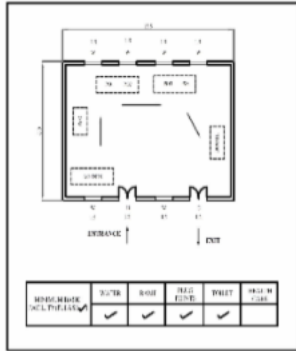

**Google Map View**

**Polling Station Building Front View**

**Polling Station Front View**

**Cad View**

**Key MAP View**

1 பெயர் : வைத்தியநாதன் - தந்தையின் பெயர்: தண்டபாணி - வீட்டு எண் : 1 வயது : 40 பாலினம் : ஆண்	ZZG0868786 Photo is available	2 பெயர் : மாலா தேவி ம ச - கணவர் பெயர்: வைத்தியநாதன் த - வீட்டு எண் : 1 வயது : 36 பாலினம் : பெண்	ZZG0868794 Photo is available	3 பெயர் : அலமேலு - கணவர் பெயர்: ராமலிங்கம் - வீட்டு எண் : 1E வயது : 61 பாலினம் : பெண்	ZZG0485722 Photo is available
4 பெயர் : மாயகிருஷ்ணன் - தந்தையின் பெயர்: கோதண்டபாணி - வீட்டு எண் : 1E வயது : 46 பாலினம் : ஆண்	ZZG0669721 Photo is available	5 பெயர் : விசாலட்சி - கணவர் பெயர்: சிவானந்தம் - வீட்டு எண் : 1E வயது : 43 பாலினம் : பெண்	ZZG0149658 Photo is available	6 பெயர் : கற்பகம் - கணவர் பெயர்: பார்த்திபன் - வீட்டு எண் : 1E வயது : 40 பாலினம் : பெண்	ZZG0669705 Photo is available
7 பெயர் : மகாலட்சுமி - கணவர் பெயர்: கணபதி - வீட்டு எண் : 1E வயது : 39 பாலினம் : பெண்	ZZG0556183 Photo is available	8 பெயர் : கலாவதி - தந்தையின் பெயர்: பழனிவேல் - வீட்டு எண் : 1E வயது : 37 பாலினம் : பெண்	ZZG0336271 Photo is available	9 பெயர் : கனிமொழி - கணவர் பெயர்: சுரேஷ் - வீட்டு எண் : 1E வயது : 33 பாலினம் : பெண்	ZZG0336305 Photo is available
10 பெயர் : தமிழ்ச்செல்வன் - தந்தையின் பெயர்: தமிழரசன் - வீட்டு எண் : 1E வயது : 32 பாலினம் : ஆண்	ZZG0486159 Photo is available	11 பெயர் : ஜெமிந்தா தந்தையின் பெயர்: ஜெயபால் வீட்டு எண் : 1E வயது : 30 பாலினம் : பெண்	XG1117746 Photo is available	12 பெயர் : ராஜி - தந்தையின் பெயர்: ஆறுமுகம் - வீட்டு எண் : 1E வயது : 29 பாலினம் : ஆண்	ZZG0793976 Photo is available
13 பெயர் : ஆறுமுகம் தந்தையின் பெயர்: வெங்கடசாமி வீட்டு எண் : 2 வயது : 63 பாலினம் : ஆண்	ZZG1042043 Photo is available	14 பெயர் : சரோஜினி தேவி கணவர் பெயர்: எழிலரசன் வீட்டு எண் : 2 வயது : 33 பாலினம் : பெண்	ULP0824987 Photo is available	15 பெயர் : தேவநாதன் தந்தையின் பெயர்: சொந்தரராஜன் வீட்டு எண் : 02 வயது : 28 பாலினம் : ஆண்	ZZG1858976 Photo is available
16 பெயர் : சொந்தர்யா கணவர் பெயர்: நரேந்திர குமார் வீட்டு எண் : 2 வயது : 28 பாலினம் : பெண்	ZZG2188589 Photo is available	17 பெயர் : அபிராமி அமரசன் தந்தையின் பெயர்: அமரசன் வீட்டு எண் : 02/71ஏ வயது : 19 பாலினம் : பெண்	ZZG2260131 Photo is available	18 பெயர் : விக்னேஷ்வர் தந்தையின் பெயர்: துரைராஜ் வீட்டு எண் : 15 வயது : 21 பாலினம் : ஆண்	ZZG2118909 Photo is available
19 பெயர் : இராஜபிரகாஷ் - தந்தையின் பெயர்: புண்ணியமூர்த்தி - வீட்டு எண் : 19-1 வயது : 32 பாலினம் : ஆண்	ZZG0713156 Photo is available	20 பெயர் : ராஜினி கணவர் பெயர்: கலியமூர்த்தி - வீட்டு எண் : 20 வயது : 43 பாலினம் : பெண்	KRY2530392 Photo is available	21 பெயர் : தனலட்சுமி - கணவர் பெயர்: ஏழுமலை - வீட்டு எண் : 20 வயது : 42 பாலினம் : பெண்	KRY2533081 Photo is available
22 பெயர் : சுபாஷினி - தந்தையின் பெயர்: நடராஜன் - வீட்டு எண் : 20 வயது : 31 பாலினம் : பெண்	ZZG0485706 Photo is available	23 பெயர் : சாம்ராஜ் தந்தையின் பெயர்: சாம்பசிவம் வீட்டு எண் : 22 வயது : 20 பாலினம் : ஆண்	ZZG2265163 Photo is available	24 பெயர் : அமுதா - கணவர் பெயர்: சந்திரசேகரன் - வீட்டு எண் : 23 வயது : 50 பாலினம் : பெண்	ZZG0793901 Photo is available
25 பெயர் : மகாலட்சுமி - கணவர் பெயர்: சரவணன் - வீட்டு எண் : 23 வயது : 39 பாலினம் : பெண்	ZZG0485698 Photo is available	26 பெயர் : கிருஷ்ணவேணி கணவர் பெயர்: சந்தோஷ்குமார் வீட்டு எண் : 25 வயது : 32 பாலினம் : பெண்	ZZG1005479 Photo is available	27 பெயர் : லட்சுமி நாராயணன் தந்தையின் பெயர்: கிருஷ்ணன் வீட்டு எண் : 28 வயது : 21 பாலினம் : ஆண்	ZZG2171270 Photo is available
28 பெயர் : அனுசுயா அ தந்தையின் பெயர்: ஆனந்தன் வீட்டு எண் : 28 வயது : 19 பாலினம் : பெண்	ZZG2249969 Photo is available	29 பெயர் : தனசிங்கு தந்தையின் பெயர்: கலியமூர்த்தி வீட்டு எண் : 37 வயது : 28 பாலினம் : ஆண்	ZZG1819218 Photo is available	30 பெயர் : சம்பத்தகுமார் தந்தையின் பெயர்: அஞ்சுபுலி வீட்டு எண் : 39 வயது : 19 பாலினம் : ஆண்	ZZG2249886 Photo is available