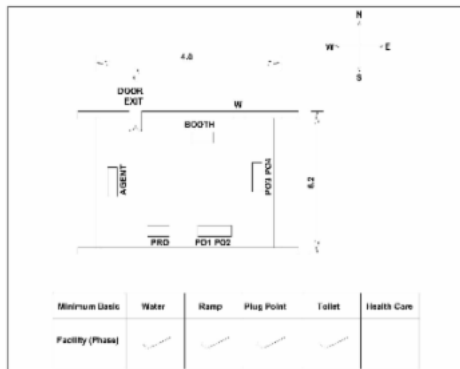

Google Map View

Polling Station Building Front View

Polling Station Front View

Cad View

Key MAP View

சட்டமன்றத் தொகுதியின் எண் மற்றும் பெயர் : 156-குறிஞ்சிப்பாடி
பிரிவு எண் மற்றும் பெயர் 1-வடலூர் (ந), வார்டு 5 1வது நெத்தனாங்குப்பம் தெரு