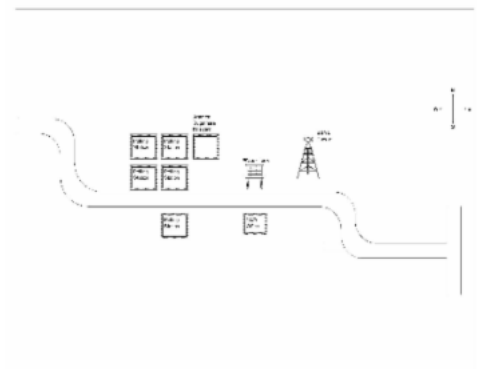

Google Map View

Polling Station Building Front View

Polling Station Front View

Cad View

Key MAP View

1 பெயர் : தமிழ்செல்வி - கணவர் பெயர்: செல்வபாண்டியன் - வீட்டு எண் : 1 வயது : 60 பாலினம் : பெண் Photo is available ZZG0077552	2 பெயர் : சுகந்தி - கணவர் பெயர்: ரமேஷ் - வீட்டு எண் : 1இ வயது : 40 பாலினம் : பெண் Photo is available ZZG0305912	3 பெயர் : சசிகலா கணவர் பெயர்: அருண் குமார் வீட்டு எண் : 1இ வயது : 23 பாலினம் : பெண் Photo is available ZZG2096253
4 பெயர் : புனிதா - தந்தையின் பெயர்: சேகர் - வீட்டு எண் : 2 வயது : 35 பாலினம் : பெண் Photo is available ZZG0525006	5 பெயர் : ராகுல் காந்தி தந்தையின் பெயர்: ராமக்கிருஷ்ணன் வீட்டு எண் : 4 வயது : 28 பாலினம் : ஆண் Photo is available ZZG0999581	6 பெயர் : பிரவீன் குமார் தந்தையின் பெயர்: ராமக்கிருஷ்ணன் வீட்டு எண் : 4 வயது : 26 பாலினம் : ஆண் Photo is available ZZG0999615
7 பெயர் : நிர்மலா தந்தையின் பெயர்: வசந்தகுமார் வீட்டு எண் : 4/பி வயது : 23 பாலினம் : பெண் Photo is available ZZG2151819	8 பெயர் : மோகன் - தந்தையின் பெயர்: சுப்ரமணி - வீட்டு எண் : 5-16A வயது : 63 பாலினம் : ஆண் Photo is available ZZG0749408	9 பெயர் : கங்காரத்ன - கணவர் பெயர்: மோகன் - வீட்டு எண் : 5-16A வயது : 61 பாலினம் : பெண் Photo is available ZZG0749390
10 பெயர் : தேன்மொழி கணவர் பெயர்: வால் பகதூர் சாஸ்திரி வீட்டு எண் : 6/180 வயது : 36 பாலினம் : பெண் Photo is available ZZG1932821	11 பெயர் : அருளரசி தந்தையின் பெயர்: ராஜேந்திரன் வீட்டு எண் : 9/26 வயது : 21 பாலினம் : பெண் Photo is available ZZG2151751	12 பெயர் : வசந்தா - கணவர் பெயர்: பார்த்தசாரதி - வீட்டு எண் : 11-13 வயது : 80 பாலினம் : பெண் Photo is available ZZG0634790
13 பெயர் : மகாலட்சுமி கோ தந்தையின் பெயர்: கோதண்டபாணி வீட்டு எண் : 13/27 வயது : 20 பாலினம் : பெண் Photo is available ZZG2112613	14 பெயர் : சாதிக் தந்தையின் பெயர்: முகமது கௌஸ் வீட்டு எண் : 15/28ஜி வயது : 55 பாலினம் : ஆண் Photo is available ZZG2158210	15 பெயர் : லலிதா அலைஸ் ஜீனதீ கணவர் பெயர்: சாதிக் வீட்டு எண் : 15/28ஜி வயது : 50 பாலினம் : பெண் Photo is available ZZG2158178
16 பெயர் : திவ்யா துரைராஜ் இதரர் பெயர்: ராமலிங்கம் வீட்டு எண் : 16 வயது : 32 பாலினம் : பெண் Photo is available ZZG2060283	17 பெயர் : விஜயசாந்தி கணவர் பெயர்: ராஜராஜன் வீட்டு எண் : 23 வயது : 36 பாலினம் : பெண் Photo is available ZZG2060291	18 பெயர் : நிர்மலாமேலி - தந்தையின் பெயர்: குமார் - வீட்டு எண் : 23 வயது : 31 பாலினம் : பெண் Photo is available ZZG0525014
19 பெயர் : ராமலிங்கம் - தந்தையின் பெயர்: சேதுராமன் - வீட்டு எண் : 23C-2 வயது : 57 பாலினம் : ஆண் Photo is available ZZG0695858	20 பெயர் : செல்வி - கணவர் பெயர்: ராமலிங்கம் - வீட்டு எண் : 23C-2 வயது : 54 பாலினம் : பெண் Photo is available ZZG0695866	21 பெயர் : பிரபாகரன் தந்தையின் பெயர்: ராஜா வீட்டு எண் : 30/57(2) வயது : 20 பாலினம் : ஆண் Photo is available ZZG2151843
22 பெயர் : சசிகுமார் மு தந்தையின் பெயர்: முருகதாஸ் வீட்டு எண் : 38/27 வயது : 20 பாலினம் : ஆண் Photo is available ZZG2150266	23 பெயர் : சந்துரு தந்தையின் பெயர்: சேகர் வீட்டு எண் : 40 வயது : 20 பாலினம் : ஆண் Photo is available ZZG2176741	24 பெயர் : யோகேஷ் தே தந்தையின் பெயர்: தேவநாதன் வீட்டு எண் : 52 வயது : 20 பாலினம் : ஆண் Photo is available ZZG2150274
25 பெயர் : திவ்யா கணவர் பெயர்: ராஜேஷ் ரா வீட்டு எண் : 71/ஏ வயது : 29 பாலினம் : பெண் Photo is available ZZG2185809	26 பெயர் : மேகநாதன் - தந்தையின் பெயர்: கலியபெருமான் - வீட்டு எண் : 86-2 வயது : 48 பாலினம் : ஆண் Photo is available ZZG0900605	