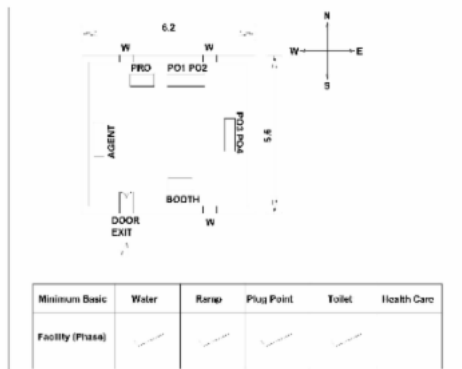

Google Map View

Polling Station Building Front View

Polling Station Front View

Cad View

Key MAP View

1 பெயர் : தமிழ்செல்வி - கணவர் பெயர்: செல்வபாண்டியன் - வீட்டு எண் : 1 வயது : 60 பாலினம் : பெண் Photo is available ZZG0077552	2 பெயர் : சுகந்தி - கணவர் பெயர்: ரமேஷ் - வீட்டு எண் : 1இ வயது : 40 பாலினம் : பெண் Photo is available ZZG0305912	3 பெயர் : சசிகலா கணவர் பெயர்: அருண் குமார் வீட்டு எண் : 1இ வயது : 23 பாலினம் : பெண் Photo is available ZZG2096253
4 பெயர் : புனிதா - தந்தையின் பெயர்: சேகர் - வீட்டு எண் : 2 வயது : 35 பாலினம் : பெண் Photo is available ZZG0525006	5 பெயர் : ராகுல் காந்தி தந்தையின் பெயர்: ராமக்கிருஷ்ணன் வீட்டு எண் : 4 வயது : 28 பாலினம் : ஆண் Photo is available ZZG0999581	6 பெயர் : பிரவீன் குமார் தந்தையின் பெயர்: ராமக்கிருஷ்ணன் வீட்டு எண் : 4 வயது : 26 பாலினம் : ஆண் Photo is available ZZG0999615
7 பெயர் : நிர்மலா தந்தையின் பெயர்: வசந்தகுமார் வீட்டு எண் : 4/பி வயது : 23 பாலினம் : பெண் Photo is available ZZG2151819	8 பெயர் : மோகன் - தந்தையின் பெயர்: சுப்ரமணி - வீட்டு எண் : 5-16A வயது : 63 பாலினம் : ஆண் Photo is available ZZG0749408	9 பெயர் : கங்காரத்ன - கணவர் பெயர்: மோகன் - வீட்டு எண் : 5-16A வயது : 61 பாலினம் : பெண் Photo is available ZZG0749390
10 பெயர் : தேன்மொழி கணவர் பெயர்: வால் பகதூர் சாஸ்திரி வீட்டு எண் : 6/180 வயது : 36 பாலினம் : பெண் Photo is available ZZG1932821	11 பெயர் : அருளரசி தந்தையின் பெயர்: ராஜேந்திரன் வீட்டு எண் : 9/26 வயது : 21 பாலினம் : பெண் Photo is available ZZG2151751	12 பெயர் : வசந்தா - கணவர் பெயர்: பார்த்தசாரதி - வீட்டு எண் : 11-13 வயது : 80 பாலினம் : பெண் Photo is available ZZG0634790
13 பெயர் : மகாலட்சுமி கோ தந்தையின் பெயர்: கோதண்டபாணி வீட்டு எண் : 13/27 வயது : 20 பாலினம் : பெண் Photo is available ZZG2112613	14 பெயர் : சாதிக் தந்தையின் பெயர்: முகமது கௌஸ் வீட்டு எண் : 15/28ஜி வயது : 55 பாலினம் : ஆண் Photo is available ZZG2158210	15 பெயர் : லலிதா அலைஸ் ஜீனதீ கணவர் பெயர்: சாதிக் வீட்டு எண் : 15/28ஜி வயது : 50 பாலினம் : பெண் Photo is available ZZG2158178
16 பெயர் : திவ்யா துரைராஜ் இதரர் பெயர்: ராமலிங்கம் வீட்டு எண் : 16 வயது : 32 பாலினம் : பெண் Photo is available ZZG2060283	17 பெயர் : விஜயசாந்தி கணவர் பெயர்: ராஜராஜன் வீட்டு எண் : 23 வயது : 36 பாலினம் : பெண் Photo is available ZZG2060291	18 பெயர் : நிர்மலாமேலி - தந்தையின் பெயர்: குமார் - வீட்டு எண் : 23 வயது : 31 பாலினம் : பெண் Photo is available ZZG0525014
19 பெயர் : ராமலிங்கம் - தந்தையின் பெயர்: சேதுராமன் - வீட்டு எண் : 23C-2 வயது : 57 பாலினம் : ஆண் Photo is available ZZG0695858	20 பெயர் : செல்வி - கணவர் பெயர்: ராமலிங்கம் - வீட்டு எண் : 23C-2 வயது : 54 பாலினம் : பெண் Photo is available ZZG0695866	21 பெயர் : பிரபாகரன் தந்தையின் பெயர்: ராஜா வீட்டு எண் : 30/57(2) வயது : 20 பாலினம் : ஆண் Photo is available ZZG2151843
22 பெயர் : சசிகுமார் மு தந்தையின் பெயர்: முருகதாஸ் வீட்டு எண் : 38/27 வயது : 20 பாலினம் : ஆண் Photo is available ZZG2150266	23 பெயர் : சந்துரு தந்தையின் பெயர்: சேகர் வீட்டு எண் : 40 வயது : 20 பாலினம் : ஆண் Photo is available ZZG2176741	24 பெயர் : யோகேஷ் தே தந்தையின் பெயர்: தேவநாதன் வீட்டு எண் : 52 வயது : 20 பாலினம் : ஆண் Photo is available ZZG2150274
25 பெயர் : திவ்யா கணவர் பெயர்: ராஜேஷ் ரா வீட்டு எண் : 71/ஏ வயது : 29 பாலினம் : பெண் Photo is available ZZG2185809	26 பெயர் : மேகநாதன் - தந்தையின் பெயர்: கலியபெருமான் - வீட்டு எண் : 86-2 வயது : 48 பாலினம் : ஆண் Photo is available ZZG0900605	