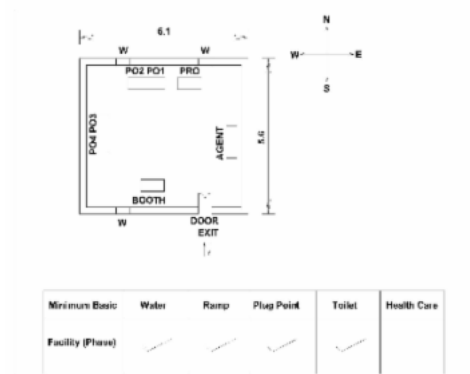

வாக்காளர் பதிவு அலுவலரின்
கையொப்பம்

Nazri Naksha

Google Map View

Polling Station Building Front View

Polling Station Front View

Cad View

Key MAP View

| | | | | | |
|---|----------------------------------|---|----------------------------------|--|----------------------------------|
| 1 பெயர் : தங்கதுரை - தந்தையின் பெயர்: பன்னீர் - வீட்டு எண் : 1 வயது : 57 பாலினம் : ஆண் | ZZG1494483 Photo is available | 2 பெயர் : ராஜேஸ்வரி - கணவர் பெயர்: தங்கதுரை - வீட்டு எண் : 1 வயது : 54 பாலினம் : பெண் | ZZG1494491 Photo is available | 3 பெயர் : ரசியாபேகம் - கணவர் பெயர்: முகமகதுமொய்தீன் - வீட்டு எண் : 1 வயது : 51 பாலினம் : பெண் | MNG3214657 Photo is available |
| 4 பெயர் : மலர்விழி - கணவர் பெயர்: வெங்கடாஜலபதி - வீட்டு எண் : 1E வயது : 52 பாலினம் : பெண் | ZZG0204537 Photo is available | 5 பெயர் : இராஜலட்சுமி - தந்தையின் பெயர்: தங்கதுரை - வீட்டு எண் : 1E வயது : 35 பாலினம் : பெண் | ZZG0204248 Photo is available | 6 பெயர் : அப்துல்ஆசிக் - தந்தையின் பெயர்: பாவாகனி - வீட்டு எண் : 1E வயது : 30 பாலினம் : ஆண் | ZZG0696146 Photo is available |
| 7 பெயர் : அன்பழகன் தந்தையின் பெயர்: சீனிவாசன் வீட்டு எண் : 1இ வயது : 24 பாலினம் : ஆண் | ZZG1814409 Photo is available | 8 பெயர் : வெங்கடேசன் கா தந்தையின் பெயர்: கார்த்திகேயன் வீட்டு எண் : 2/4 வயது : 19 பாலினம் : ஆண் | ZZG2238434 Photo is available | 9 பெயர் : தையல்நாயகி - கணவர் பெயர்: குணசேகரன் - வீட்டு எண் : 2A வயது : 60 பாலினம் : பெண் | MNG3385937 Photo is available |
| 10 பெயர் : குணசேகரன் - தந்தையின் பெயர்: வேலாயுதம் - வீட்டு எண் : 2A வயது : 59 பாலினம் : ஆண் | MNG3385960 Photo is available | 11 பெயர் : சந்திரமாலா - கணவர் பெயர்: சிவகண்டன் - வீட்டு எண் : 2A வயது : 37 பாலினம் : பெண் | ZZG0261925 Photo is available | 12 பெயர் : மணிகண்டன் - தந்தையின் பெயர்: குணசேகரன் - வீட்டு எண் : 2A வயது : 37 பாலினம் : ஆண் | ZZG0749572 Photo is available |
| 13 பெயர் : லட்சுமி - கணவர் பெயர்: வேலாயுதம் - வீட்டு எண் : 2-a வயது : 89 பாலினம் : பெண் | ZZG0432377 Photo is available | 14 பெயர் : சிவகண்டன் - தந்தையின் பெயர்: குணசேகரன் - வீட்டு எண் : 2-A வயது : 38 பாலினம் : ஆண் | ZZG0203869 Photo is available | 15 பெயர் : பாலகோபாலன் - தந்தையின் பெயர்: பாலரட்சகநாதன் - வீட்டு எண் : 2A-1 வயது : 46 பாலினம் : ஆண் | ZZG0261958 Photo is available |
| 16 பெயர் : ரேகா - கணவர் பெயர்: பாலகோபாலன் - வீட்டு எண் : 2A-1 வயது : 43 பாலினம் : பெண் | ZZG0261974 Photo is available | 17 பெயர் : சங்கீதா - கணவர் பெயர்: மணிகண்டன் - வீட்டு எண் : 2D வயது : 29 பாலினம் : பெண் | ZZG0749523 Photo is available | 18 பெயர் : கணேஷ் - தந்தையின் பெயர்: கிருஷ்ணன் - வீட்டு எண் : 3 வயது : 49 பாலினம் : ஆண் | ZZG0204586 Photo is available |
| 19 பெயர் : மீனாட்சி - கணவர் பெயர்: கணேஷ் - வீட்டு எண் : 3 வயது : 45 பாலினம் : பெண் | ZZG0204578 Photo is available | 20 பெயர் : சந்துரு தந்தையின் பெயர்: கணேஷ் வீட்டு எண் : 3/82 வயது : 23 பாலினம் : ஆண் | ZZG1939610 Photo is available | 21 பெயர் : சிவகாமி - கணவர் பெயர்: நாராயணசாமி - வீட்டு எண் : 4 வயது : 70 பாலினம் : பெண் | ZZG0696179 Photo is available |
| 22 பெயர் : வெங்கடாஜலபதி - தந்தையின் பெயர்: தண்டபாணி - வீட்டு எண் : 4 வயது : 54 பாலினம் : ஆண் | ZZG0204388 Photo is available | 23 பெயர் : கௌசல்யா கணவர் பெயர்: கதிரவன் வீட்டு எண் : 4/2 வயது : 31 பாலினம் : பெண் | ZZG1054865 Photo is available | 24 பெயர் : அஜீத்குமார் தந்தையின் பெயர்: வெங்கடாசலபதி வீட்டு எண் : 4/15 வயது : 28 பாலினம் : ஆண் | ZZG1054907 Photo is available |
| # 25 பெயர் : ஷேக்அப்துல்லா தந்தையின் பெயர்: முகமது அலி வீட்டு எண் : 5/6 வயது : 43 பாலினம் : ஆண் | ZZG1027846 Photo is available | 26 பெயர் : சங்கர் - தந்தையின் பெயர்: சேகரன் - வீட்டு எண் : 5-1 வயது : 44 பாலினம் : ஆண் | ZZG0442350 Photo is available | # 27 பெயர் : சுமையாபேகம் கணவர் பெயர்: ஷேக்அப்துல்லா வீட்டு எண் : 5/6 வயது : 34 பாலினம் : பெண் | ZZG1027820 Photo is available |
| 28 பெயர் : ராணி - கணவர் பெயர்: குருசாமி - வீட்டு எண் : 6 வயது : 60 பாலினம் : பெண் | ZZG0261883 Photo is available | 29 பெயர் : குணசேகரன் - தந்தையின் பெயர்: சின்னதம்பி - வீட்டு எண் : 7 வயது : 59 பாலினம் : ஆண் | ZZG0916023 Photo is available | 30 பெயர் : ஆறுமுகம் - தந்தையின் பெயர்: நடராஜன் - வீட்டு எண் : 7 வயது : 55 பாலினம் : ஆண் | MNG3214806 Photo is available |