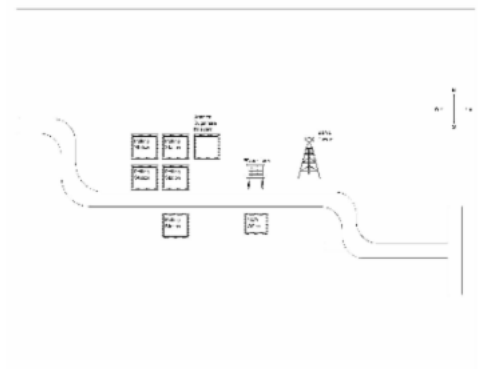

வாக்காளர் பதிவு அலுவலரின்
கையொப்பம்

Nazri Naksha

Google Map View

Polling Station Building Front View

Polling Station Front View

Cad View

Key MAP View

| | | | | | |
|---|----------------------------------|---|----------------------------------|--|----------------------------------|
| 1 பெயர் : தங்கதுரை - தந்தையின் பெயர்: பன்னீர் - வீட்டு எண் : 1 வயது : 57 பாலினம் : ஆண் | ZZG1494483 Photo is available | 2 பெயர் : ராஜேஸ்வரி - கணவர் பெயர்: தங்கதுரை - வீட்டு எண் : 1 வயது : 54 பாலினம் : பெண் | ZZG1494491 Photo is available | 3 பெயர் : ரசியாபேகம் - கணவர் பெயர்: முகமகதுமொய்தீன் - வீட்டு எண் : 1 வயது : 51 பாலினம் : பெண் | MNG3214657 Photo is available |
| 4 பெயர் : மலர்விழி - கணவர் பெயர்: வெங்கடாஜலபதி - வீட்டு எண் : 1E வயது : 52 பாலினம் : பெண் | ZZG0204537 Photo is available | 5 பெயர் : இராஜலட்சுமி - தந்தையின் பெயர்: தங்கதுரை - வீட்டு எண் : 1E வயது : 35 பாலினம் : பெண் | ZZG0204248 Photo is available | 6 பெயர் : அப்துல்ஆசிக் - தந்தையின் பெயர்: பாவாகனி - வீட்டு எண் : 1E வயது : 30 பாலினம் : ஆண் | ZZG0696146 Photo is available |
| 7 பெயர் : அன்பழகன் தந்தையின் பெயர்: சீனிவாசன் வீட்டு எண் : 1இ வயது : 24 பாலினம் : ஆண் | ZZG1814409 Photo is available | 8 பெயர் : வெங்கடேசன் கா தந்தையின் பெயர்: கார்த்திகேயன் வீட்டு எண் : 2/4 வயது : 19 பாலினம் : ஆண் | ZZG2238434 Photo is available | 9 பெயர் : தையல்நாயகி - கணவர் பெயர்: குணசேகரன் - வீட்டு எண் : 2A வயது : 60 பாலினம் : பெண் | MNG3385937 Photo is available |
| 10 பெயர் : குணசேகரன் - தந்தையின் பெயர்: வேலாயுதம் - வீட்டு எண் : 2A வயது : 59 பாலினம் : ஆண் | MNG3385960 Photo is available | 11 பெயர் : சந்திரமாலா - கணவர் பெயர்: சிவகண்டன் - வீட்டு எண் : 2A வயது : 37 பாலினம் : பெண் | ZZG0261925 Photo is available | 12 பெயர் : மணிகண்டன் - தந்தையின் பெயர்: குணசேகரன் - வீட்டு எண் : 2A வயது : 37 பாலினம் : ஆண் | ZZG0749572 Photo is available |
| 13 பெயர் : லட்சுமி - கணவர் பெயர்: வேலாயுதம் - வீட்டு எண் : 2-a வயது : 89 பாலினம் : பெண் | ZZG0432377 Photo is available | 14 பெயர் : சிவகண்டன் - தந்தையின் பெயர்: குணசேகரன் - வீட்டு எண் : 2-A வயது : 38 பாலினம் : ஆண் | ZZG0203869 Photo is available | 15 பெயர் : பாலகோபாலன் - தந்தையின் பெயர்: பாலரட்சகநாதன் - வீட்டு எண் : 2A-1 வயது : 46 பாலினம் : ஆண் | ZZG0261958 Photo is available |
| 16 பெயர் : ரேகா - கணவர் பெயர்: பாலகோபாலன் - வீட்டு எண் : 2A-1 வயது : 43 பாலினம் : பெண் | ZZG0261974 Photo is available | 17 பெயர் : சங்கீதா - கணவர் பெயர்: மணிகண்டன் - வீட்டு எண் : 2D வயது : 29 பாலினம் : பெண் | ZZG0749523 Photo is available | 18 பெயர் : கணேஷ் - தந்தையின் பெயர்: கிருஷ்ணன் - வீட்டு எண் : 3 வயது : 49 பாலினம் : ஆண் | ZZG0204586 Photo is available |
| 19 பெயர் : மீனாட்சி - கணவர் பெயர்: கணேஷ் - வீட்டு எண் : 3 வயது : 45 பாலினம் : பெண் | ZZG0204578 Photo is available | 20 பெயர் : சந்துரு தந்தையின் பெயர்: கணேஷ் வீட்டு எண் : 3/82 வயது : 23 பாலினம் : ஆண் | ZZG1939610 Photo is available | 21 பெயர் : சிவகாமி - கணவர் பெயர்: நாராயணசாமி - வீட்டு எண் : 4 வயது : 70 பாலினம் : பெண் | ZZG0696179 Photo is available |
| 22 பெயர் : வெங்கடாஜலபதி - தந்தையின் பெயர்: தண்டபாணி - வீட்டு எண் : 4 வயது : 54 பாலினம் : ஆண் | ZZG0204388 Photo is available | 23 பெயர் : கௌசல்யா கணவர் பெயர்: கதிரவன் வீட்டு எண் : 4/2 வயது : 31 பாலினம் : பெண் | ZZG1054865 Photo is available | 24 பெயர் : அஜீத்குமார் தந்தையின் பெயர்: வெங்கடாசலபதி வீட்டு எண் : 4/15 வயது : 28 பாலினம் : ஆண் | ZZG1054907 Photo is available |
| # 25 பெயர் : ஷேக்அப்துல்லா தந்தையின் பெயர்: முகமது அலி வீட்டு எண் : 5/6 வயது : 43 பாலினம் : ஆண் | ZZG1027846 Photo is available | 26 பெயர் : சங்கர் - தந்தையின் பெயர்: சேகரன் - வீட்டு எண் : 5-1 வயது : 44 பாலினம் : ஆண் | ZZG0442350 Photo is available | # 27 பெயர் : சுமையாபேகம் கணவர் பெயர்: ஷேக்அப்துல்லா வீட்டு எண் : 5/6 வயது : 34 பாலினம் : பெண் | ZZG1027820 Photo is available |
| 28 பெயர் : ராணி - கணவர் பெயர்: குருசாமி - வீட்டு எண் : 6 வயது : 60 பாலினம் : பெண் | ZZG0261883 Photo is available | 29 பெயர் : குணசேகரன் - தந்தையின் பெயர்: சின்னதம்பி - வீட்டு எண் : 7 வயது : 59 பாலினம் : ஆண் | ZZG0916023 Photo is available | 30 பெயர் : ஆறுமுகம் - தந்தையின் பெயர்: நடராஜன் - வீட்டு எண் : 7 வயது : 55 பாலினம் : ஆண் | MNG3214806 Photo is available |