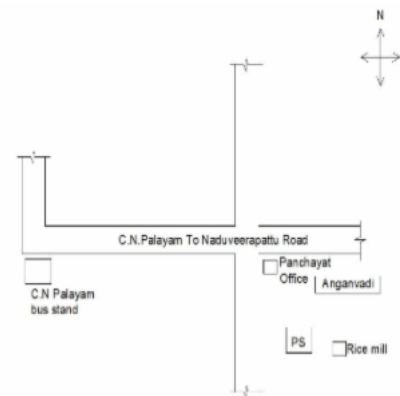

Google Map View

Polling Station Building Front View

Polling Station Front View

Cad View

Key MAP View

1 பெயர் : சிற்றரசி கணவர் பெயர்: ஆனந்தன் வீட்டு எண் : 1/3 வயது : 40 பாலினம் : பெண் Photo is available	ZZG1908987	2 பெயர் : பிரியா - கணவர் பெயர்: பன்னீர்செல்வம் - வீட்டு எண் : 1-3 வயது : 31 பாலினம் : பெண் Photo is available	ZZG0787168	3 பெயர் : அருண்ராஜ் - தந்தையின் பெயர்: ராஜேந்திரன் - வீட்டு எண் : 1E வயது : 34 பாலினம் : ஆண் Photo is available	ZZG0146720
4 பெயர் : சசிதாமர் - தந்தையின் பெயர்: நடராஜன் - வீட்டு எண் : 2-68 வயது : 30 பாலினம் : ஆண் Photo is available	ZZG0547844	5 பெயர் : ஆகாஷ் - தந்தையின் பெயர்: கணேசன் - வீட்டு எண் : 2-69 வயது : 30 பாலினம் : ஆண் Photo is available	ZZG0547851	6 பெயர் : ஷாஜகான் - தந்தையின் பெயர்: சம்சுதீன் - வீட்டு எண் : 6 வயது : 36 பாலினம் : ஆண் Photo is available	KRY2788404
7 பெயர் : ஷர்மிளா பாணு கணவர் பெயர்: ஷாஜஹான் வீட்டு எண் : 6 வயது : 28 பாலினம் : பெண் Photo is available	ZZG1098706	# 8 பெயர் : ஈஸ்வர் தந்தையின் பெயர்: முருகவேல் வீட்டு எண் : 8/2 வயது : 23 பாலினம் : ஆண் Photo is available	ZZG1898170	9 பெயர் : பாலகார்த்திகேயன் - தந்தையின் பெயர்: சோமு - வீட்டு எண் : 14 வயது : 28 பாலினம் : ஆண் Photo is available	ZZG0787119
10 பெயர் : கிஷோர்குமார் - தந்தையின் பெயர்: ராமலிங்கம் - வீட்டு எண் : 15 வயது : 30 பாலினம் : ஆண் Photo is available	ZZG0547943	11 பெயர் : குமரன் - தந்தையின் பெயர்: கிருஷ்ணமூர்த்தி - வீட்டு எண் : 15 வயது : 30 பாலினம் : ஆண் Photo is available	ZZG0547976	12 பெயர் : முகமது அஷ்ரப் தந்தையின் பெயர்: சாதிக் பாஷா வீட்டு எண் : 20/3 வயது : 21 பாலினம் : ஆண் Photo is available	ZZG2202935
13 பெயர் : திரிஷா தந்தையின் பெயர்: ராமலிங்கம் வீட்டு எண் : 23/2 வயது : 21 பாலினம் : பெண் Photo is available	ZZG2034536	14 பெயர் : சக்திவேல் - தந்தையின் பெயர்: மாசிலாமணி - வீட்டு எண் : 28-B2 வயது : 38 பாலினம் : ஆண் Photo is available	ZZG0710327	15 பெயர் : அப்துல்லா - தந்தையின் பெயர்: உசேன்கான் - வீட்டு எண் : 29 வயது : 82 பாலினம் : ஆண் Photo is available	KRY1235878
16 பெயர் : சாதிக்பாஷா - தந்தையின் பெயர்: அப்துல்லா - வீட்டு எண் : 29 வயது : 55 பாலினம் : ஆண் Photo is available	KRY1236116	17 பெயர் : யாகுப்கான் - தந்தையின் பெயர்: அப்துல்லா - வீட்டு எண் : 29 வயது : 54 பாலினம் : ஆண் Photo is available	KRY1234103	18 பெயர் : மெகருன்னிசா - கணவர் பெயர்: சாதிக்பாஷா - வீட்டு எண் : 29 வயது : 45 பாலினம் : பெண் Photo is available	KRY2042505
S 19 பெயர் : திலகா - கணவர் பெயர்: கந்தசாமி - வீட்டு எண் : 29 வயது : 42 பாலினம் : பெண் Photo is available	KRY2043818	20 பெயர் : சரஸ்வதி - கணவர் பெயர்: பொன்னுசாமி - வீட்டு எண் : 29 வயது : 40 பாலினம் : பெண் Photo is available	ZZG0548057	21 பெயர் : ஷகிலா பாணு - கணவர் பெயர்: யாசுப்கான் - வீட்டு எண் : 29-3 வயது : 43 பாலினம் : பெண் Photo is available	ZZG0787085
22 பெயர் : ரஷிதாபேகம் தந்தையின் பெயர்: சாதிக்பாஷா வீட்டு எண் : 29/3 வயது : 23 பாலினம் : பெண் Photo is available	ZZG1905801	23 பெயர் : வைத்திலிங்கம் - தந்தையின் பெயர்: நாராயணசாமி - வீட்டு எண் : 30 வயது : 71 பாலினம் : ஆண் Photo is available	KRY1235787	24 பெயர் : மல்லிகா - கணவர் பெயர்: வைத்தியலிங்கம் - வீட்டு எண் : 30 வயது : 67 பாலினம் : பெண் Photo is available	ZZG1702232
25 பெயர் : சாதிக்பாஷா இதரர் பெயர்: சபியா வீட்டு எண் : 30/3 வயது : 48 பாலினம் : ஆண் Photo is available	ZZG2219764	26 பெயர் : சபியா கணவர் பெயர்: சாதிக் பாஷா வீட்டு எண் : 30/3 வயது : 45 பாலினம் : பெண் Photo is available	ZZG2037398	27 பெயர் : வேல்முருகன் - தந்தையின் பெயர்: வைத்திலிங்கம் - வீட்டு எண் : 30-3 வயது : 40 பாலினம் : ஆண் Photo is available	KRY2042513
28 பெயர் : சுகப்பிரியா - கணவர் பெயர்: வேல்முருகன் - வீட்டு எண் : 30/3 வயது : 37 பாலினம் : பெண் Photo is available	ZZG0548040	29 பெயர் : மகாலிங்கம் - தந்தையின் பெயர்: நாராயணசாமி - வீட்டு எண் : 31 வயது : 66 பாலினம் : ஆண் Photo is available	KRY2734051	30 பெயர் : ரேணுகா - தந்தையின் பெயர்: மகாலிங்கம் - வீட்டு எண் : 31 வயது : 39 பாலினம் : பெண் Photo is available	KRY2048817