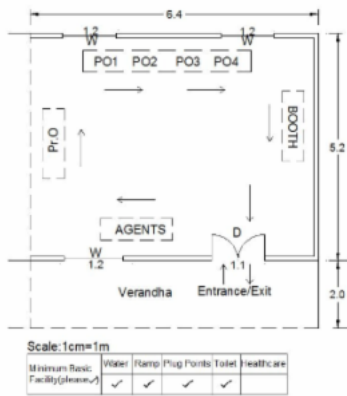

Google Map View

Polling Station Building Front View

Polling Station Front View

Cad View

Key MAP View

1 பெயர் : சிற்றரசி கணவர் பெயர்: ஆனந்தன் வீட்டு எண் : 1/3 வயது : 40 பாலினம் : பெண் Photo is available	ZZG1908987	2 பெயர் : பிரியா - கணவர் பெயர்: பன்னீர்செல்வம் - வீட்டு எண் : 1-3 வயது : 31 பாலினம் : பெண் Photo is available	ZZG0787168	3 பெயர் : அருண்ராஜ் - தந்தையின் பெயர்: ராஜேந்திரன் - வீட்டு எண் : 1E வயது : 34 பாலினம் : ஆண் Photo is available	ZZG0146720
4 பெயர் : சசிதாமர் - தந்தையின் பெயர்: நடராஜன் - வீட்டு எண் : 2-68 வயது : 30 பாலினம் : ஆண் Photo is available	ZZG0547844	5 பெயர் : ஆகாஷ் - தந்தையின் பெயர்: கணேசன் - வீட்டு எண் : 2-69 வயது : 30 பாலினம் : ஆண் Photo is available	ZZG0547851	6 பெயர் : ஷாஜகான் - தந்தையின் பெயர்: சம்சுதீன் - வீட்டு எண் : 6 வயது : 36 பாலினம் : ஆண் Photo is available	KRY2788404
7 பெயர் : ஷர்மிளா பாணு கணவர் பெயர்: ஷாஜஹான் வீட்டு எண் : 6 வயது : 28 பாலினம் : பெண் Photo is available	ZZG1098706	# 8 பெயர் : ஈஸ்வர் தந்தையின் பெயர்: முருகவேல் வீட்டு எண் : 8/2 வயது : 23 பாலினம் : ஆண் Photo is available	ZZG1898170	9 பெயர் : பாலகார்த்திகேயன் - தந்தையின் பெயர்: சோமு - வீட்டு எண் : 14 வயது : 28 பாலினம் : ஆண் Photo is available	ZZG0787119
10 பெயர் : கிஷோர்குமார் - தந்தையின் பெயர்: ராமலிங்கம் - வீட்டு எண் : 15 வயது : 30 பாலினம் : ஆண் Photo is available	ZZG0547943	11 பெயர் : குமரன் - தந்தையின் பெயர்: கிருஷ்ணமூர்த்தி - வீட்டு எண் : 15 வயது : 30 பாலினம் : ஆண் Photo is available	ZZG0547976	12 பெயர் : முகமது அஷ்ரப் தந்தையின் பெயர்: சாதிக் பாஷா வீட்டு எண் : 20/3 வயது : 21 பாலினம் : ஆண் Photo is available	ZZG2202935
13 பெயர் : திரிஷா தந்தையின் பெயர்: ராமலிங்கம் வீட்டு எண் : 23/2 வயது : 21 பாலினம் : பெண் Photo is available	ZZG2034536	14 பெயர் : சக்திவேல் - தந்தையின் பெயர்: மாசிலாமணி - வீட்டு எண் : 28-B2 வயது : 38 பாலினம் : ஆண் Photo is available	ZZG0710327	15 பெயர் : அப்துல்லா - தந்தையின் பெயர்: உசேன்கான் - வீட்டு எண் : 29 வயது : 82 பாலினம் : ஆண் Photo is available	KRY1235878
16 பெயர் : சாதிக்பாஷா - தந்தையின் பெயர்: அப்துல்லா - வீட்டு எண் : 29 வயது : 55 பாலினம் : ஆண் Photo is available	KRY1236116	17 பெயர் : யாகுப்கான் - தந்தையின் பெயர்: அப்துல்லா - வீட்டு எண் : 29 வயது : 54 பாலினம் : ஆண் Photo is available	KRY1234103	18 பெயர் : மெகருன்னிசா - கணவர் பெயர்: சாதிக்பாஷா - வீட்டு எண் : 29 வயது : 45 பாலினம் : பெண் Photo is available	KRY2042505
S 19 பெயர் : திலகா - கணவர் பெயர்: கந்தசாமி - வீட்டு எண் : 29 வயது : 42 பாலினம் : பெண் Photo is available	KRY2043818	20 பெயர் : சரஸ்வதி - கணவர் பெயர்: பொன்னுசாமி - வீட்டு எண் : 29 வயது : 40 பாலினம் : பெண் Photo is available	ZZG0548057	21 பெயர் : ஷகிலா பாணு - கணவர் பெயர்: யாசுப்கான் - வீட்டு எண் : 29-3 வயது : 43 பாலினம் : பெண் Photo is available	ZZG0787085
22 பெயர் : ரஷிதாபேகம் தந்தையின் பெயர்: சாதிக்பாஷா வீட்டு எண் : 29/3 வயது : 23 பாலினம் : பெண் Photo is available	ZZG1905801	23 பெயர் : வைத்திலிங்கம் - தந்தையின் பெயர்: நாராயணசாமி - வீட்டு எண் : 30 வயது : 71 பாலினம் : ஆண் Photo is available	KRY1235787	24 பெயர் : மல்லிகா - கணவர் பெயர்: வைத்தியலிங்கம் - வீட்டு எண் : 30 வயது : 67 பாலினம் : பெண் Photo is available	ZZG1702232
25 பெயர் : சாதிக்பாஷா இதரர் பெயர்: சபியா வீட்டு எண் : 30/3 வயது : 48 பாலினம் : ஆண் Photo is available	ZZG2219764	26 பெயர் : சபியா கணவர் பெயர்: சாதிக் பாஷா வீட்டு எண் : 30/3 வயது : 45 பாலினம் : பெண் Photo is available	ZZG2037398	27 பெயர் : வேல்முருகன் - தந்தையின் பெயர்: வைத்திலிங்கம் - வீட்டு எண் : 30-3 வயது : 40 பாலினம் : ஆண் Photo is available	KRY2042513
28 பெயர் : சுகப்பிரியா - கணவர் பெயர்: வேல்முருகன் - வீட்டு எண் : 30/3 வயது : 37 பாலினம் : பெண் Photo is available	ZZG0548040	29 பெயர் : மகாலிங்கம் - தந்தையின் பெயர்: நாராயணசாமி - வீட்டு எண் : 31 வயது : 66 பாலினம் : ஆண் Photo is available	KRY2734051	30 பெயர் : ரேணுகா - தந்தையின் பெயர்: மகாலிங்கம் - வீட்டு எண் : 31 வயது : 39 பாலினம் : பெண் Photo is available	KRY2048817