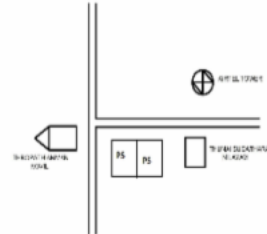

Key MAP View