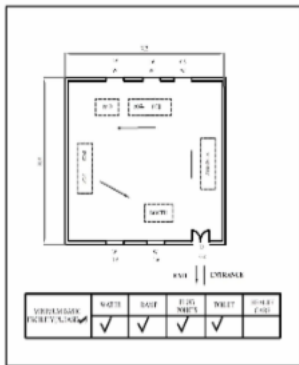

**Google Map View**

**Polling Station Building Front View**

**Polling Station Front View**

**Cad View**

**Key MAP View**

1	ZZG0336974	பெயர் : சிவா - தந்தையின் பெயர்: நாகராஜ் - வீட்டு எண் : 1 வயது : 34 பாலினம் : ஆண்	Photo is available	2	ZZG1925387	பெயர் : ராதிகா கணவர் பெயர்: சிவா வீட்டு எண் : 1 வயது : 31 பாலினம் : பெண்	Photo is available	3	ZZG0150243	பெயர் : சதாசிவம் - தந்தையின் பெயர்: காசிநாதன் - வீட்டு எண் : 1E வயது : 81 பாலினம் : ஆண்	Photo is available
4	ZZG0150326	பெயர் : வீரமணி - தந்தையின் பெயர்: சதாசிவம் - வீட்டு எண் : 1E வயது : 47 பாலினம் : ஆண்	Photo is available	5	ZZG0556498	பெயர் : வீரமணி - தாயின் பெயர்: சுந்தரம்மாள் - வீட்டு எண் : 1E வயது : 45 பாலினம் : ஆண்	Photo is available	6	ZZG0336966	பெயர் : குமரவேல் - தந்தையின் பெயர்: கலியபெருமாள் - வீட்டு எண் : 1E வயது : 42 பாலினம் : ஆண்	Photo is available
7	ZZG0150318	பெயர் : செல்வகுமார் - தந்தையின் பெயர்: சதாசிவம் - வீட்டு எண் : 1E வயது : 41 பாலினம் : ஆண்	Photo is available	8	ZZG0770545	பெயர் : அஞ்சலை - கணவர் பெயர்: ரவி - வீட்டு எண் : 1E வயது : 40 பாலினம் : பெண்	Photo is available	9	ZZG0795179	பெயர் : தங்கமணி - கணவர் பெயர்: பழனி - வீட்டு எண் : 1E வயது : 40 பாலினம் : பெண்	Photo is available
10	ZZG1721315	பெயர் : சேகர் - தந்தையின் பெயர்: வீரப்பன் - வீட்டு எண் : 2 வயது : 61 பாலினம் : ஆண்	Photo is available	11	ZZG0713792	பெயர் : கார்த்திக் - தந்தையின் பெயர்: சேகர் - வீட்டு எண் : 2 வயது : 35 பாலினம் : ஆண்	Photo is available	12	ZZG0795138	பெயர் : பவாணி - கணவர் பெயர்: கார்த்தி - வீட்டு எண் : 2 வயது : 32 பாலினம் : பெண்	Photo is available
13	KRY1220011	பெயர் : தேசிங்கு - தந்தையின் பெயர்: வீரப்பன் வீட்டு எண் : 3 வயது : 56 பாலினம் : பெண்	Photo is available	14	ZZG0868943	பெயர் : சிலம்பரசன் ச - தந்தையின் பெயர்: சக்திவேல் - வீட்டு எண் : 3 வயது : 35 பாலினம் : ஆண்	Photo is available	15	ZZG1925221	பெயர் : சுகந்தி தந்தையின் பெயர்: தேசிங்கு வீட்டு எண் : 03 வயது : 26 பாலினம் : பெண்	Photo is available
16	ZZG1721323	பெயர் : சகுந்தலா - கணவர் பெயர்: சின்னதம்பி - வீட்டு எண் : 4 வயது : 60 பாலினம் : பெண்	Photo is available	17	ZZG0005140	பெயர் : தவமணி - கணவர் பெயர்: தேவநாதன் - வீட்டு எண் : 5 வயது : 45 பாலினம் : பெண்	Photo is available	18	ZZG0336982	பெயர் : பழனியம்மாள் - கணவர் பெயர்: குமரவேல் - வீட்டு எண் : 5 வயது : 39 பாலினம் : பெண்	Photo is available
19	ZZG1107499	பெயர் : லட்சுமி - கணவர் பெயர்: நாகராஜன் - வீட்டு எண் : 6 வயது : 53 பாலினம் : பெண்	Photo is available	20	KRY2006120	பெயர் : செளந்தரபாண்டியன் தந்தையின் பெயர்: நாகராஜ் வீட்டு எண் : 6 வயது : 39 பாலினம் : ஆண்	Photo is available	21	ZZG1889641	பெயர் : பொன்மணி கணவர் பெயர்: செளந்தரபாண்டியன் வீட்டு எண் : 06 வயது : 35 பாலினம் : பெண்	Photo is available
22	ZZG0713636	பெயர் : பழனி - தந்தையின் பெயர்: சதாசிவம் - வீட்டு எண் : 8 வயது : 47 பாலினம் : ஆண்	Photo is available	23	ZZG2175289	பெயர் : கந்தசாமி ப தந்தையின் பெயர்: பழனி வீட்டு எண் : 8 வயது : 22 பாலினம் : ஆண்	Photo is available	24	ZZG1721331	பெயர் : இராஜாங்கம் - தந்தையின் பெயர்: பொன்னுசாமி - வீட்டு எண் : 11 வயது : 91 பாலினம் : ஆண்	Photo is available
25	ZZG0336990	பெயர் : லட்சுமணன் - தந்தையின் பெயர்: ராஜாங்கம் - வீட்டு எண் : 11 வயது : 51 பாலினம் : ஆண்	Photo is available	26	ZZG1721349	பெயர் : வேலாயுதம் - தந்தையின் பெயர்: இராஜாங்கம் - வீட்டு எண் : 12 வயது : 56 பாலினம் : ஆண்	Photo is available	27	ZZG1721356	பெயர் : அம்பிகா - கணவர் பெயர்: வேலாயுதம் - வீட்டு எண் : 12 வயது : 52 பாலினம் : பெண்	Photo is available
28	ZZG0337022	பெயர் : முத்துசரம் - கணவர் பெயர்: வீரப்பன் - வீட்டு எண் : 12 வயது : 44 பாலினம் : பெண்	Photo is available	29	ZZG0337030	பெயர் : பிரகாஷ் - தந்தையின் பெயர்: வேலாயுதம் - வீட்டு எண் : 12 வயது : 32 பாலினம் : ஆண்	Photo is available	30	ZZG0795229	பெயர் : பிரசாந்த் - தந்தையின் பெயர்: வேலாயுதம் - வீட்டு எண் : 12 வயது : 28 பாலினம் : ஆண்	Photo is available