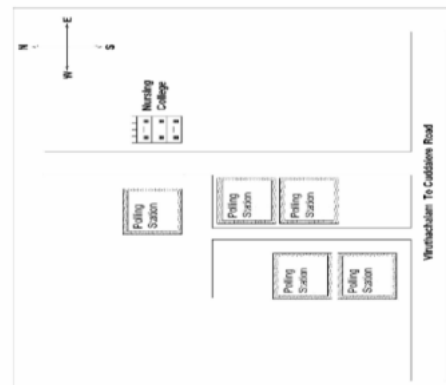

Google Map View

Polling Station Building Front View

Polling Station Front View

Cad View

Key MAP View

1 பெயர் : ராஜு - தந்தையின் பெயர்: சீத்தாராம் - வீட்டு எண் : 1 வயது : 80 பாலினம் : ஆண் Photo is available	ZZG0207175	2 பெயர் : அன்பழகன் - தந்தையின் பெயர்: கோவிந்தசாமி - வீட்டு எண் : 1 வயது : 77 பாலினம் : ஆண் Photo is available	MNG3305620	3 பெயர் : ஜீவா - தந்தையின் பெயர்: ராஜலி - வீட்டு எண் : 1 வயது : 70 பாலினம் : பெண் Photo is available	ZZG0206623
4 பெயர் : சண்முகம் - தந்தையின் பெயர்: உத்தண்டி - வீட்டு எண் : 1 வயது : 65 பாலினம் : ஆண் Photo is available	ZZG0264135	5 பெயர் : வனசுந்தரி கணவர் பெயர்: மணி வீட்டு எண் : 1 வயது : 61 பாலினம் : பெண் Photo is available	ZZG1103605	6 பெயர் : பாலாஜி - தந்தையின் பெயர்: ரங்கையன் - வீட்டு எண் : 1 வயது : 59 பாலினம் : ஆண் Photo is available	ZZG0206821
7 பெயர் : தேவி - கணவர் பெயர்: சண்முகம் - வீட்டு எண் : 1 வயது : 54 பாலினம் : பெண் Photo is available	ZZG0264283	8 பெயர் : சுகந்தி - தந்தையின் பெயர்: பாலாஜி - வீட்டு எண் : 1 வயது : 50 பாலினம் : பெண் Photo is available	ZZG0207167	9 பெயர் : கார்த்திக் - தந்தையின் பெயர்: பாலாஜி - வீட்டு எண் : 1 வயது : 28 பாலினம் : ஆண் Photo is available	ZZG0844878
10 பெயர் : அசுஷா தந்தையின் பெயர்: அறிவுழகன் வீட்டு எண் : 1 வயது : 26 பாலினம் : பெண் Photo is available	ZZG1045046	S 11 பெயர் : தனலட்சுமி கணவர் பெயர்: ஜீவா வீட்டு எண் : 01 வயது : 22 பாலினம் : பெண் DELETED Photo is available	ZZG2030773	12 பெயர் : வசந்தா - கணவர் பெயர்: துரை - வீட்டு எண் : 1-1 வயது : 77 பாலினம் : பெண் Photo is available	MNG2458990
13 பெயர் : பத்மாவதி - கணவர் பெயர்: அன்பழகன் - வீட்டு எண் : 1-1 வயது : 61 பாலினம் : பெண் Photo is available	ZZG1467117	14 பெயர் : கௌதமன் - தந்தையின் பெயர்: துரை - வீட்டு எண் : 1-1 வயது : 55 பாலினம் : ஆண் Photo is available	MNG1982529	15 பெயர் : அம்சாயாள் - கணவர் பெயர்: கௌதமன் - வீட்டு எண் : 1-1 வயது : 48 பாலினம் : பெண் Photo is available	MNG2458966
16 பெயர் : சரவணன் - தந்தையின் பெயர்: கிருஷ்ணமூர்த்தி - வீட்டு எண் : 1-29 வயது : 45 பாலினம் : ஆண் Photo is available	ZZG0638288	17 பெயர் : உமா - கணவர் பெயர்: சரவணன் - வீட்டு எண் : 1-29 வயது : 40 பாலினம் : பெண் Photo is available	ZZG0638379	18 பெயர் : ஜானகி கணவர் பெயர்: உலகநாதன் வீட்டு எண் : 1/129 வயது : 37 பாலினம் : பெண் Photo is available	ZZG1998475
19 பெயர் : உலகநாதன் தந்தையின் பெயர்: பாண்டியன் வீட்டு எண் : 1/129 வயது : 35 பாலினம் : ஆண் Photo is available	ZZG1998962	20 பெயர் : மணி - தந்தையின் பெயர்: சின்னதம்பி - வீட்டு எண் : 1A வயது : 62 பாலினம் : ஆண் Photo is available	MNG2458339	21 பெயர் : சங்கர் - தந்தையின் பெயர்: விநாயகம் - வீட்டு எண் : 1A வயது : 59 பாலினம் : ஆண் Photo is available	ZZG0638403
22 பெயர் : கலைச்செல்வி - கணவர் பெயர்: பீட்டர் ஜான் - வீட்டு எண் : 1A வயது : 58 பாலினம் : பெண் Photo is available	ZZG0697292	23 பெயர் : விஜயா - கணவர் பெயர்: மணி - வீட்டு எண் : 1A வயது : 56 பாலினம் : பெண் Photo is available	MNG2457554	24 பெயர் : மாணிக்கசாமுவேல் - தந்தையின் பெயர்: பீட்டர்ஜான் - வீட்டு எண் : 1A வயது : 40 பாலினம் : ஆண் Photo is available	ZZG0780569
25 பெயர் : சசிக்குமார் - தந்தையின் பெயர்: மூர்த்தி - வீட்டு எண் : 1A வயது : 39 பாலினம் : ஆண் Photo is available	ZZG0264705	26 பெயர் : வித்யா - தந்தையின் பெயர்: மணி - வீட்டு எண் : 1A வயது : 33 பாலினம் : பெண் Photo is available	ZZG0264333	27 பெயர் : சிவரஞ்சனி - தந்தையின் பெயர்: சங்கர் - வீட்டு எண் : 1A வயது : 32 பாலினம் : பெண் Photo is available	ZZG0526087
28 பெயர் : நிவேதா கணவர் பெயர்: விமல்ராஜ் வீட்டு எண் : 1ஏ வயது : 28 பாலினம் : பெண் Photo is available	ZZG2198232	29 பெயர் : வில்லியம் - தந்தையின் பெயர்: தாமஸ் - வீட்டு எண் : 1ஏ வயது : 49 பாலினம் : ஆண் Photo is available	MNG3183274	30 பெயர் : விமல் ராஜ் தந்தையின் பெயர்: மணி வீட்டு எண் : 1-A வயது : 36 பாலினம் : ஆண் Photo is available	ZZG0034686