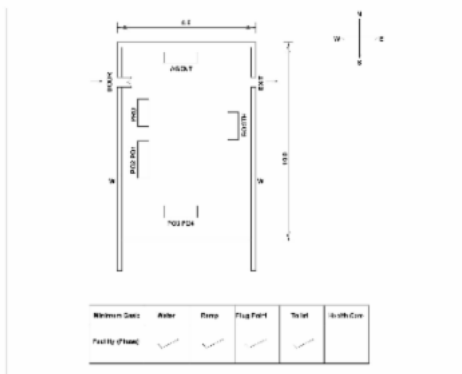

Google Map View

Polling Station Building Front View

Polling Station Front View

Cad View

Key MAP View

1 பெயர் : ராஜு - தந்தையின் பெயர்: சீத்தாராம் - வீட்டு எண் : 1 வயது : 80 பாலினம் : ஆண் Photo is available	ZZG0207175	2 பெயர் : அன்பழகன் - தந்தையின் பெயர்: கோவிந்தசாமி - வீட்டு எண் : 1 வயது : 77 பாலினம் : ஆண் Photo is available	MNG3305620	3 பெயர் : ஜீவா - தந்தையின் பெயர்: ராஜலி - வீட்டு எண் : 1 வயது : 70 பாலினம் : பெண் Photo is available	ZZG0206623
4 பெயர் : சண்முகம் - தந்தையின் பெயர்: உத்தண்டி - வீட்டு எண் : 1 வயது : 65 பாலினம் : ஆண் Photo is available	ZZG0264135	5 பெயர் : வனசுந்தரி கணவர் பெயர்: மணி வீட்டு எண் : 1 வயது : 61 பாலினம் : பெண் Photo is available	ZZG1103605	6 பெயர் : பாலாஜி - தந்தையின் பெயர்: ரங்கையன் - வீட்டு எண் : 1 வயது : 59 பாலினம் : ஆண் Photo is available	ZZG0206821
7 பெயர் : தேவி - கணவர் பெயர்: சண்முகம் - வீட்டு எண் : 1 வயது : 54 பாலினம் : பெண் Photo is available	ZZG0264283	8 பெயர் : சுகந்தி - தந்தையின் பெயர்: பாலாஜி - வீட்டு எண் : 1 வயது : 50 பாலினம் : பெண் Photo is available	ZZG0207167	9 பெயர் : கார்த்திக் - தந்தையின் பெயர்: பாலாஜி - வீட்டு எண் : 1 வயது : 28 பாலினம் : ஆண் Photo is available	ZZG0844878
10 பெயர் : அசுஷா தந்தையின் பெயர்: அறிவுழகன் வீட்டு எண் : 1 வயது : 26 பாலினம் : பெண் Photo is available	ZZG1045046	S 11 பெயர் : தனலட்சுமி கணவர் பெயர்: ஜீவா வீட்டு எண் : 01 வயது : 22 பாலினம் : பெண் DELETED Photo is available	ZZG2030773	12 பெயர் : வசந்தா - கணவர் பெயர்: துரை - வீட்டு எண் : 1-1 வயது : 77 பாலினம் : பெண் Photo is available	MNG2458990
13 பெயர் : பத்மாவதி - கணவர் பெயர்: அன்பழகன் - வீட்டு எண் : 1-1 வயது : 61 பாலினம் : பெண் Photo is available	ZZG1467117	14 பெயர் : கௌதமன் - தந்தையின் பெயர்: துரை - வீட்டு எண் : 1-1 வயது : 55 பாலினம் : ஆண் Photo is available	MNG1982529	15 பெயர் : அம்சாயாள் - கணவர் பெயர்: கௌதமன் - வீட்டு எண் : 1-1 வயது : 48 பாலினம் : பெண் Photo is available	MNG2458966
16 பெயர் : சரவணன் - தந்தையின் பெயர்: கிருஷ்ணமூர்த்தி - வீட்டு எண் : 1-29 வயது : 45 பாலினம் : ஆண் Photo is available	ZZG0638288	17 பெயர் : உமா - கணவர் பெயர்: சரவணன் - வீட்டு எண் : 1-29 வயது : 40 பாலினம் : பெண் Photo is available	ZZG0638379	18 பெயர் : ஜானகி கணவர் பெயர்: உலகநாதன் வீட்டு எண் : 1/129 வயது : 37 பாலினம் : பெண் Photo is available	ZZG1998475
19 பெயர் : உலகநாதன் தந்தையின் பெயர்: பாண்டியன் வீட்டு எண் : 1/129 வயது : 35 பாலினம் : ஆண் Photo is available	ZZG1998962	20 பெயர் : மணி - தந்தையின் பெயர்: சின்னதம்பி - வீட்டு எண் : 1A வயது : 62 பாலினம் : ஆண் Photo is available	MNG2458339	21 பெயர் : சங்கர் - தந்தையின் பெயர்: விநாயகம் - வீட்டு எண் : 1A வயது : 59 பாலினம் : ஆண் Photo is available	ZZG0638403
22 பெயர் : கலைச்செல்வி - கணவர் பெயர்: பீட்டர் ஜான் - வீட்டு எண் : 1A வயது : 58 பாலினம் : பெண் Photo is available	ZZG0697292	23 பெயர் : விஜயா - கணவர் பெயர்: மணி - வீட்டு எண் : 1A வயது : 56 பாலினம் : பெண் Photo is available	MNG2457554	24 பெயர் : மாணிக்கசாமுவேல் - தந்தையின் பெயர்: பீட்டர்ஜான் - வீட்டு எண் : 1A வயது : 40 பாலினம் : ஆண் Photo is available	ZZG0780569
25 பெயர் : சசிக்குமார் - தந்தையின் பெயர்: மூர்த்தி - வீட்டு எண் : 1A வயது : 39 பாலினம் : ஆண் Photo is available	ZZG0264705	26 பெயர் : வித்யா - தந்தையின் பெயர்: மணி - வீட்டு எண் : 1A வயது : 33 பாலினம் : பெண் Photo is available	ZZG0264333	27 பெயர் : சிவரஞ்சனி - தந்தையின் பெயர்: சங்கர் - வீட்டு எண் : 1A வயது : 32 பாலினம் : பெண் Photo is available	ZZG0526087
28 பெயர் : நிவேதா கணவர் பெயர்: விமல்ராஜ் வீட்டு எண் : 1ஏ வயது : 28 பாலினம் : பெண் Photo is available	ZZG2198232	29 பெயர் : வில்லியம் - தந்தையின் பெயர்: தாமஸ் - வீட்டு எண் : 1ஏ வயது : 49 பாலினம் : ஆண் Photo is available	MNG3183274	30 பெயர் : விமல் ராஜ் தந்தையின் பெயர்: மணி வீட்டு எண் : 1-A வயது : 36 பாலினம் : ஆண் Photo is available	ZZG0034686