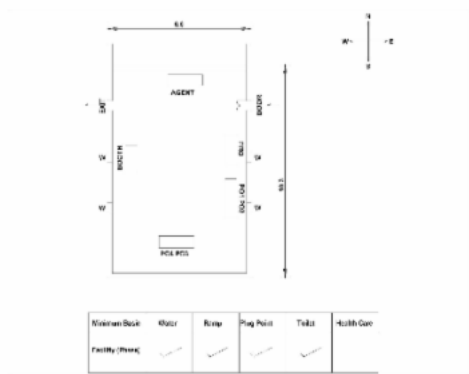

Google Map View

Polling Station Building Front View

Polling Station Front View

Cad View

Key MAP View

1 பெயர் : சுப்பரமணி தந்தையின் பெயர்: சீதாராமன் வீட்டு எண் : 1 வயது : 54 பாலினம் : ஆண் Photo is available	ZZG2139251	2 பெயர் : கிருஷ்ணமூர்த்தி தந்தையின் பெயர்: செல்வராஜ் வீட்டு எண் : 1 வயது : 47 பாலினம் : ஆண் Photo is available	ZZG2086924	3 பெயர் : செல்வி கணவர் பெயர்: சுப்பிரமணியன் வீட்டு எண் : 1 வயது : 47 பாலினம் : பெண் Photo is available	ZZG2139574
4 பெயர் : மாலதி கணவர் பெயர்: ரத்தினசாமி வீட்டு எண் : 1 வயது : 43 பாலினம் : பெண் Photo is available	ZZG2087039	5 பெயர் : சகாயராஜ் - தந்தையின் பெயர்: பால்ராஜ் - வீட்டு எண் : 1 வயது : 42 பாலினம் : ஆண் Photo is available	ZZG0904359	6 பெயர் : ஆனந்தி கணவர் பெயர்: அசோக்குமார் வீட்டு எண் : 1 வயது : 41 பாலினம் : பெண் Photo is available	ZZG1997816
7 பெயர் : ஜோதி கணவர் பெயர்: செல்வகுமார் வீட்டு எண் : 1 வயது : 41 பாலினம் : பெண் Photo is available	ZZG2076917	8 பெயர் : முத்தம்மாள் கணவர் பெயர்: செல்வராஜ் - வீட்டு எண் : 1 வயது : 41 பாலினம் : பெண் Photo is available	ZZG0264580	9 பெயர் : சித்ரா கணவர் பெயர்: இளையகுமார் வீட்டு எண் : 1 வயது : 35 பாலினம் : பெண் Photo is available	ZZG1790617
10 பெயர் : ரகு தந்தையின் பெயர்: செல்வராஜ் வீட்டு எண் : 1 வயது : 30 பாலினம் : ஆண் Photo is available	ZZG2011021	11 பெயர் : மீனா கணவர் பெயர்: பழனிசாமி வீட்டு எண் : 1 வயது : 30 பாலினம் : பெண் Photo is available	ZZG2232114	12 பெயர் : ரமேஷ் தந்தையின் பெயர்: செல்வராஜ் வீட்டு எண் : 1 வயது : 30 பாலினம் : ஆண் Photo is available	ZZG2244218
13 பெயர் : விநிடா.ஆர் கணவர் பெயர்: ரகு வீட்டு எண் : 1 வயது : 28 பாலினம் : பெண் Photo is available	ZZG1897131	14 பெயர் : லட்சுமிதேவி தந்தையின் பெயர்: ராமலிங்கம் வீட்டு எண் : 1 வயது : 26 பாலினம் : பெண் Photo is available	ZZG2139145	15 பெயர் : அபிராமி கணவர் பெயர்: செல்வமணி வீட்டு எண் : 1 வயது : 24 பாலினம் : பெண் Photo is available	ZZG2139517
16 பெயர் : அபிதா தந்தையின் பெயர்: கிருஷ்ணமூர்த்தி வீட்டு எண் : 1 வயது : 20 பாலினம் : பெண் Photo is available	ZZG2139244	17 பெயர் : சங்கர் தந்தையின் பெயர்: பேத்சியாபம் வீட்டு எண் : 1/1 வயது : 25 பாலினம் : ஆண் Photo is available	ZZG1896752	18 பெயர் : சரவணன் தந்தையின் பெயர்: பச்சையப்பன் வீட்டு எண் : 1/1 வயது : 22 பாலினம் : ஆண் Photo is available	ZZG2183614
19 பெயர் : பிரியதர்ஷினி கணவர் பெயர்: சரவணன் வீட்டு எண் : 1/1 வயது : 22 பாலினம் : பெண் Photo is available	UOM2011013	20 பெயர் : டெனிஷா ம கணவர் பெயர்: அஜித் ராஜ் வீட்டு எண் : 1/2 வயது : 25 பாலினம் : பெண் Photo is available	ZZG2257921	21 பெயர் : நந்தினி தந்தையின் பெயர்: தவமணி வீட்டு எண் : 1/6 வயது : 24 பாலினம் : பெண் Photo is available	ZZG1896588
22 பெயர் : பச்சையப்பன் - தந்தையின் பெயர்: வெள்ளிக்கண்ணு வீட்டு எண் : 1A வயது : 50 பாலினம் : ஆண் Photo is available	ZZG0264176	23 பெயர் : தனம் - கணவர் பெயர்: பச்சையப்பன் - வீட்டு எண் : 1A வயது : 40 பாலினம் : பெண் Photo is available	ZZG0264788	24 பெயர் : சிவகாமி கணவர் பெயர்: குப்புசாமி வீட்டு எண் : 1இ வயது : 85 பாலினம் : பெண் Photo is available	ZZG1016104
25 பெயர் : ஆதிலட்சுமி - கணவர் பெயர்: ஆதிமுலம் - வீட்டு எண் : 1E வயது : 81 பாலினம் : பெண் Photo is available	ZZG0780726	26 பெயர் : மகாலிங்கம் - தந்தையின் பெயர்: அருணாசலம் - வீட்டு எண் : 1E வயது : 72 பாலினம் : ஆண் Photo is available	ZZG0845339	27 பெயர் : ஜெயராமன் - இதரர் பெயர்: ஜெயராமன் - வீட்டு எண் : 1E வயது : 69 பாலினம் : ஆண் Photo is available	ZZG0436394
28 பெயர் : பழமலை - தந்தையின் பெயர்: கோவிந்தசாமி - வீட்டு எண் : 1E வயது : 65 பாலினம் : ஆண் Photo is available	ZZG0638700	29 பெயர் : ஜோசப் - தந்தையின் பெயர்: ஞானையா - வீட்டு எண் : 1E வயது : 58 பாலினம் : ஆண் Photo is available	ZZG0751446	30 பெயர் : சேகர் - தந்தையின் பெயர்: குப்புசாமி - வீட்டு எண் : 1E வயது : 57 பாலினம் : ஆண் Photo is available	ZZG0526632