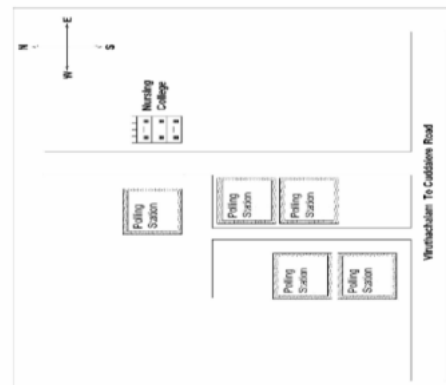

Google Map View

Polling Station Building Front View

Polling Station Front View

Cad View

Key MAP View

1 பெயர் : சுப்பரமணி தந்தையின் பெயர்: சீதாராமன் வீட்டு எண் : 1 வயது : 54 பாலினம் : ஆண் Photo is available	ZZG2139251	2 பெயர் : கிருஷ்ணமூர்த்தி தந்தையின் பெயர்: செல்வராஜ் வீட்டு எண் : 1 வயது : 47 பாலினம் : ஆண் Photo is available	ZZG2086924	3 பெயர் : செல்வி கணவர் பெயர்: சுப்பிரமணியன் வீட்டு எண் : 1 வயது : 47 பாலினம் : பெண் Photo is available	ZZG2139574
4 பெயர் : மாலதி கணவர் பெயர்: ரத்தினசாமி வீட்டு எண் : 1 வயது : 43 பாலினம் : பெண் Photo is available	ZZG2087039	5 பெயர் : சகாயராஜ் - தந்தையின் பெயர்: பால்ராஜ் - வீட்டு எண் : 1 வயது : 42 பாலினம் : ஆண் Photo is available	ZZG0904359	6 பெயர் : ஆனந்தி கணவர் பெயர்: அசோக்குமார் வீட்டு எண் : 1 வயது : 41 பாலினம் : பெண் Photo is available	ZZG1997816
7 பெயர் : ஜோதி கணவர் பெயர்: செல்வகுமார் வீட்டு எண் : 1 வயது : 41 பாலினம் : பெண் Photo is available	ZZG2076917	8 பெயர் : முத்தம்மாள் கணவர் பெயர்: செல்வராஜ் - வீட்டு எண் : 1 வயது : 41 பாலினம் : பெண் Photo is available	ZZG0264580	9 பெயர் : சித்ரா கணவர் பெயர்: இளையகுமார் வீட்டு எண் : 1 வயது : 35 பாலினம் : பெண் Photo is available	ZZG1790617
10 பெயர் : ரகு தந்தையின் பெயர்: செல்வராஜ் வீட்டு எண் : 1 வயது : 30 பாலினம் : ஆண் Photo is available	ZZG2011021	11 பெயர் : மீனா கணவர் பெயர்: பழனிசாமி வீட்டு எண் : 1 வயது : 30 பாலினம் : பெண் Photo is available	ZZG2232114	12 பெயர் : ரமேஷ் தந்தையின் பெயர்: செல்வராஜ் வீட்டு எண் : 1 வயது : 30 பாலினம் : ஆண் Photo is available	ZZG2244218
13 பெயர் : விநிடா.ஆர் கணவர் பெயர்: ரகு வீட்டு எண் : 1 வயது : 28 பாலினம் : பெண் Photo is available	ZZG1897131	14 பெயர் : லட்சுமிதேவி தந்தையின் பெயர்: ராமலிங்கம் வீட்டு எண் : 1 வயது : 26 பாலினம் : பெண் Photo is available	ZZG2139145	15 பெயர் : அபிராமி கணவர் பெயர்: செல்வமணி வீட்டு எண் : 1 வயது : 24 பாலினம் : பெண் Photo is available	ZZG2139517
16 பெயர் : அபிதா தந்தையின் பெயர்: கிருஷ்ணமூர்த்தி வீட்டு எண் : 1 வயது : 20 பாலினம் : பெண் Photo is available	ZZG2139244	17 பெயர் : சங்கர் தந்தையின் பெயர்: பேத்சியாபம் வீட்டு எண் : 1/1 வயது : 25 பாலினம் : ஆண் Photo is available	ZZG1896752	18 பெயர் : சரவணன் தந்தையின் பெயர்: பச்சையப்பன் வீட்டு எண் : 1/1 வயது : 22 பாலினம் : ஆண் Photo is available	ZZG2183614
19 பெயர் : பிரியதர்ஷினி கணவர் பெயர்: சரவணன் வீட்டு எண் : 1/1 வயது : 22 பாலினம் : பெண் Photo is available	UOM2011013	20 பெயர் : டெனிஷா ம கணவர் பெயர்: அஜித் ராஜ் வீட்டு எண் : 1/2 வயது : 25 பாலினம் : பெண் Photo is available	ZZG2257921	21 பெயர் : நந்தினி தந்தையின் பெயர்: தவமணி வீட்டு எண் : 1/6 வயது : 24 பாலினம் : பெண் Photo is available	ZZG1896588
22 பெயர் : பச்சையப்பன் - தந்தையின் பெயர்: வெள்ளிக்கண்ணு வீட்டு எண் : 1A வயது : 50 பாலினம் : ஆண் Photo is available	ZZG0264176	23 பெயர் : தனம் - கணவர் பெயர்: பச்சையப்பன் - வீட்டு எண் : 1A வயது : 40 பாலினம் : பெண் Photo is available	ZZG0264788	24 பெயர் : சிவகாமி கணவர் பெயர்: குப்புசாமி வீட்டு எண் : 1இ வயது : 85 பாலினம் : பெண் Photo is available	ZZG1016104
25 பெயர் : ஆதிலட்சுமி - கணவர் பெயர்: ஆதிமுலம் - வீட்டு எண் : 1E வயது : 81 பாலினம் : பெண் Photo is available	ZZG0780726	26 பெயர் : மகாலிங்கம் - தந்தையின் பெயர்: அருணாசலம் - வீட்டு எண் : 1E வயது : 72 பாலினம் : ஆண் Photo is available	ZZG0845339	27 பெயர் : ஜெயராமன் - இதரர் பெயர்: ஜெயராமன் - வீட்டு எண் : 1E வயது : 69 பாலினம் : ஆண் Photo is available	ZZG0436394
28 பெயர் : பழமலை - தந்தையின் பெயர்: கோவிந்தசாமி - வீட்டு எண் : 1E வயது : 65 பாலினம் : ஆண் Photo is available	ZZG0638700	29 பெயர் : ஜோசப் - தந்தையின் பெயர்: ஞானையா - வீட்டு எண் : 1E வயது : 58 பாலினம் : ஆண் Photo is available	ZZG0751446	30 பெயர் : சேகர் - தந்தையின் பெயர்: குப்புசாமி - வீட்டு எண் : 1E வயது : 57 பாலினம் : ஆண் Photo is available	ZZG0526632