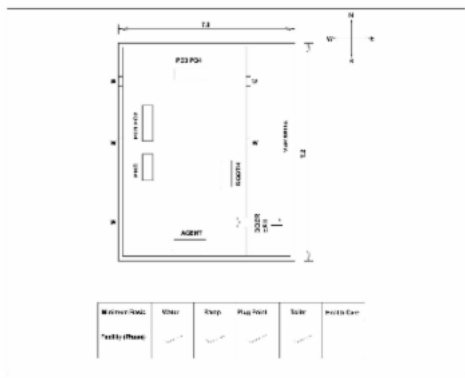

Google Map View

Polling Station Building Front View

Polling Station Front View

Cad View

Key MAP View

1 பெயர் : ஆனந்தராஜ் தந்தையின் பெயர்: செல்வம் வீட்டு எண் : 000 வயது : 25 பாலினம் : ஆண்	ZZG1860352 Photo is available	2 பெயர் : வசந்தா கணவர் பெயர்: ராதாகிருஷ்ணன் வீட்டு எண் : 01 வயது : 63 பாலினம் : பெண்	ZZG1797794 Photo is available	3 பெயர் : விமலா - கணவர் பெயர்: இராமலிங்கம் - வீட்டு எண் : 1 வயது : 58 பாலினம் : பெண்	ZZG1478734 Photo is available
4 பெயர் : ராணி கணவர் பெயர்: மலர்மன்னன் வீட்டு எண் : 1 வயது : 55 பாலினம் : பெண்	ZZG2200988 Photo is available	5 பெயர் : அலமேலு - கணவர் பெயர்: சம்பத்ருமார் - வீட்டு எண் : 1 வயது : 51 பாலினம் : பெண்	MNG1916535 Photo is available	6 பெயர் : நடராஜமூர்த்தி - தந்தையின் பெயர்: பரமசிவம் - வீட்டு எண் : 1 வயது : 47 பாலினம் : ஆண்	MNG1260173 Photo is available
7 பெயர் : சீனிவாசன் - தந்தையின் பெயர்: ஜெகநாதன் - வீட்டு எண் : 1 வயது : 46 பாலினம் : ஆண்	MNG2475663 Photo is available	8 பெயர் : விஜயன் - தந்தையின் பெயர்: ராதாகிருஷ்ணன் - வீட்டு எண் : 1 வயது : 46 பாலினம் : ஆண்	ZZG0035089 Photo is available	9 பெயர் : கஸ்தூரி கணவர் பெயர்: ராஜசெல்வன் வீட்டு எண் : 1 வயது : 44 பாலினம் : பெண்	ZZG2158673 Photo is available
# 10 பெயர் : கண்ணன் தந்தையின் பெயர்: ராதாகிருஷ்ணன் - வீட்டு எண் : 1 வயது : 43 பாலினம் : ஆண்	ZZG0035022 Photo is available	11 பெயர் : கணேசன் - தந்தையின் பெயர்: ராதாகிருஷ்ணன் - வீட்டு எண் : 1 வயது : 40 பாலினம் : ஆண்	ZZG0207852 Photo is available	12 பெயர் : அருள்பெர்லின்நதிஷா - கணவர் பெயர்: கண்ணன் - வீட்டு எண் : 1 வயது : 36 பாலினம் : பெண்	ZZG0124446 Photo is available
13 பெயர் : சந்தோஷ்குமார் - தந்தையின் பெயர்: சண்முகம் - வீட்டு எண் : 1 வயது : 33 பாலினம் : ஆண்	ZZG0437731 Photo is available	14 பெயர் : திருஅருள்செல்வன் தந்தையின் பெயர்: சேட்டு வீட்டு எண் : 1 வயது : 24 பாலினம் : ஆண்	ZZG2141620 Photo is available	15 பெயர் : மோனிகா தந்தையின் பெயர்: கதிர்வேல் வீட்டு எண் : 1 வயது : 19 பாலினம் : பெண்	ZZG2199057 Photo is available
16 பெயர் : ரெங்கநாயகி - கணவர் பெயர்: கலியபெருமாள் - வீட்டு எண் : 1-1 வயது : 79 பாலினம் : பெண்	ZZG1478742 Photo is available	17 பெயர் : ராஜசேகர் தந்தையின் பெயர்: கலியபெருமாள் - வீட்டு எண் : 1-1 வயது : 59 பாலினம் : ஆண்	ZZG1478775 Photo is available	18 பெயர் : மஞ்சளா - கணவர் பெயர்: ராஜசேகரன் - வீட்டு எண் : 1-1 வயது : 51 பாலினம் : பெண்	ZZG1478783 Photo is available
19 பெயர் : மேகலை - கணவர் பெயர்: நடராஜமூர்த்தி - வீட்டு எண் : 1/4சி வயது : 43 பாலினம் : பெண்	ZZG0124503 Photo is available	20 பெயர் : அருள் - தந்தையின் பெயர்: இராஜவேல் - வீட்டு எண் : 1A வயது : 41 பாலினம் : ஆண்	MNG2475820 Photo is available	21 பெயர் : அபிநயா தந்தையின் பெயர்: ரெங்கநாதன் வீட்டு எண் : 1/ஏ வயது : 26 பாலினம் : பெண்	ZZG1084011 Photo is available
22 பெயர் : செந்தமிழ்செல்வி தந்தையின் பெயர்: தெய்வசிகாமணி வீட்டு எண் : 1பீ வயது : 22 பாலினம் : பெண்	ZZG2012417 Photo is available	23 பெயர் : ஆதிருபசௌந்தரி கணவர் பெயர்: தெய்வசிகாமணி - வீட்டு எண் : 1/பி வயது : 45 பாலினம் : பெண்	ZZG0124453 Photo is available	24 பெயர் : சௌந்தர் தந்தையின் பெயர்: தெய்வசிகாமணி வீட்டு எண் : 1பி, வயது : 20 பாலினம் : ஆண்	ZZG2176543 Photo is available
25 பெயர் : ராஜசேகரன் - தந்தையின் பெயர்: கிருஷ்ணமூர்த்தி - வீட்டு எண் : 1E வயது : 65 பாலினம் : ஆண்	ZZG0265280 Photo is available	26 பெயர் : கிருஷ்ணகுமார் - தந்தையின் பெயர்: தங்கவேலு - வீட்டு எண் : 1E வயது : 54 பாலினம் : ஆண்	ZZG0984377 Photo is available	# 27 பெயர் : கவிதா - கணவர் பெயர்: வெங்கடேசன் - வீட்டு எண் : 1E வயது : 43 பாலினம் : பெண்	ZZG0527317 Photo is available
28 பெயர் : சுதாதேவி - கணவர் பெயர்: சுரேஷ் - வீட்டு எண் : 1E வயது : 40 பாலினம் : பெண்	ZZG0752220 Photo is available	29 பெயர் : ஜெயவரதன் - தந்தையின் பெயர்: ரங்கநாதன் - வீட்டு எண் : 1E வயது : 39 பாலினம் : ஆண்	ZZG0207738 Photo is available	30 பெயர் : சபா - கணவர் பெயர்: பாக்யாராஜ் - வீட்டு எண் : 1E வயது : 38 பாலினம் : பெண்	ZZG0752238 Photo is available