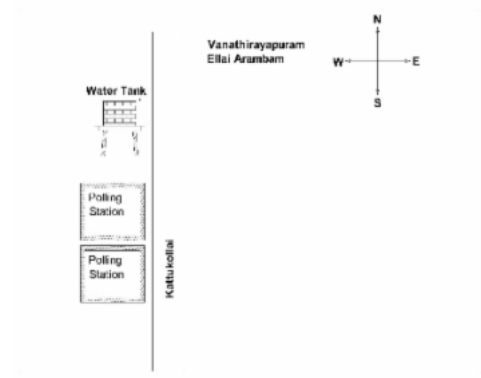

Google Map View

Polling Station Building Front View

Polling Station Front View

Cad View

Key MAP View

1 பெயர் : ஆனந்தராஜ் தந்தையின் பெயர்: செல்வம் வீட்டு எண் : 000 வயது : 25 பாலினம் : ஆண்	ZZG1860352 Photo is available	2 பெயர் : வசந்தா கணவர் பெயர்: ராதாகிருஷ்ணன் வீட்டு எண் : 01 வயது : 63 பாலினம் : பெண்	ZZG1797794 Photo is available	3 பெயர் : விமலா - கணவர் பெயர்: இராமலிங்கம் - வீட்டு எண் : 1 வயது : 58 பாலினம் : பெண்	ZZG1478734 Photo is available
4 பெயர் : ராணி கணவர் பெயர்: மலர்மன்னன் வீட்டு எண் : 1 வயது : 55 பாலினம் : பெண்	ZZG2200988 Photo is available	5 பெயர் : அலமேலு - கணவர் பெயர்: சம்பத்ருமார் - வீட்டு எண் : 1 வயது : 51 பாலினம் : பெண்	MNG1916535 Photo is available	6 பெயர் : நடராஜமூர்த்தி - தந்தையின் பெயர்: பரமசிவம் - வீட்டு எண் : 1 வயது : 47 பாலினம் : ஆண்	MNG1260173 Photo is available
7 பெயர் : சீனிவாசன் - தந்தையின் பெயர்: ஜெகநாதன் - வீட்டு எண் : 1 வயது : 46 பாலினம் : ஆண்	MNG2475663 Photo is available	8 பெயர் : விஜயன் - தந்தையின் பெயர்: ராதாகிருஷ்ணன் - வீட்டு எண் : 1 வயது : 46 பாலினம் : ஆண்	ZZG0035089 Photo is available	9 பெயர் : கஸ்தூரி கணவர் பெயர்: ராஜசெல்வன் வீட்டு எண் : 1 வயது : 44 பாலினம் : பெண்	ZZG2158673 Photo is available
# 10 பெயர் : கண்ணன் தந்தையின் பெயர்: ராதாகிருஷ்ணன் - வீட்டு எண் : 1 வயது : 43 பாலினம் : ஆண்	ZZG0035022 Photo is available	11 பெயர் : கணேசன் - தந்தையின் பெயர்: ராதாகிருஷ்ணன் - வீட்டு எண் : 1 வயது : 40 பாலினம் : ஆண்	ZZG0207852 Photo is available	12 பெயர் : அருள்பெர்லின்நதிஷா - கணவர் பெயர்: கண்ணன் - வீட்டு எண் : 1 வயது : 36 பாலினம் : பெண்	ZZG0124446 Photo is available
13 பெயர் : சந்தோஷ்குமார் - தந்தையின் பெயர்: சண்முகம் - வீட்டு எண் : 1 வயது : 33 பாலினம் : ஆண்	ZZG0437731 Photo is available	14 பெயர் : திருஅருள்செல்வன் தந்தையின் பெயர்: சேட்டு வீட்டு எண் : 1 வயது : 24 பாலினம் : ஆண்	ZZG2141620 Photo is available	15 பெயர் : மோனிகா தந்தையின் பெயர்: கதிர்வேல் வீட்டு எண் : 1 வயது : 19 பாலினம் : பெண்	ZZG2199057 Photo is available
16 பெயர் : ரெங்கநாயகி - கணவர் பெயர்: கலியபெருமாள் - வீட்டு எண் : 1-1 வயது : 79 பாலினம் : பெண்	ZZG1478742 Photo is available	17 பெயர் : ராஜசேகர் தந்தையின் பெயர்: கலியபெருமாள் - வீட்டு எண் : 1-1 வயது : 59 பாலினம் : ஆண்	ZZG1478775 Photo is available	18 பெயர் : மஞ்சளா - கணவர் பெயர்: ராஜசேகரன் - வீட்டு எண் : 1-1 வயது : 51 பாலினம் : பெண்	ZZG1478783 Photo is available
19 பெயர் : மேகலை - கணவர் பெயர்: நடராஜமூர்த்தி - வீட்டு எண் : 1/4சி வயது : 43 பாலினம் : பெண்	ZZG0124503 Photo is available	20 பெயர் : அருள் - தந்தையின் பெயர்: இராஜவேல் - வீட்டு எண் : 1A வயது : 41 பாலினம் : ஆண்	MNG2475820 Photo is available	21 பெயர் : அபிநயா தந்தையின் பெயர்: ரெங்கநாதன் வீட்டு எண் : 1/ஏ வயது : 26 பாலினம் : பெண்	ZZG1084011 Photo is available
22 பெயர் : செந்தமிழ்செல்வி தந்தையின் பெயர்: தெய்வசிகாமணி வீட்டு எண் : 1பீ வயது : 22 பாலினம் : பெண்	ZZG2012417 Photo is available	23 பெயர் : ஆதிருபசௌந்தரி கணவர் பெயர்: தெய்வசிகாமணி - வீட்டு எண் : 1/பி வயது : 45 பாலினம் : பெண்	ZZG0124453 Photo is available	24 பெயர் : சௌந்தர் தந்தையின் பெயர்: தெய்வசிகாமணி வீட்டு எண் : 1பி, வயது : 20 பாலினம் : ஆண்	ZZG2176543 Photo is available
25 பெயர் : ராஜசேகரன் - தந்தையின் பெயர்: கிருஷ்ணமூர்த்தி - வீட்டு எண் : 1E வயது : 65 பாலினம் : ஆண்	ZZG0265280 Photo is available	26 பெயர் : கிருஷ்ணகுமார் - தந்தையின் பெயர்: தங்கவேலு - வீட்டு எண் : 1E வயது : 54 பாலினம் : ஆண்	ZZG0984377 Photo is available	# 27 பெயர் : கவிதா - கணவர் பெயர்: வெங்கடேசன் - வீட்டு எண் : 1E வயது : 43 பாலினம் : பெண்	ZZG0527317 Photo is available
28 பெயர் : சுதாதேவி - கணவர் பெயர்: சுரேஷ் - வீட்டு எண் : 1E வயது : 40 பாலினம் : பெண்	ZZG0752220 Photo is available	29 பெயர் : ஜெயவரதன் - தந்தையின் பெயர்: ரங்கநாதன் - வீட்டு எண் : 1E வயது : 39 பாலினம் : ஆண்	ZZG0207738 Photo is available	30 பெயர் : சபா - கணவர் பெயர்: பாக்யாராஜ் - வீட்டு எண் : 1E வயது : 38 பாலினம் : பெண்	ZZG0752238 Photo is available