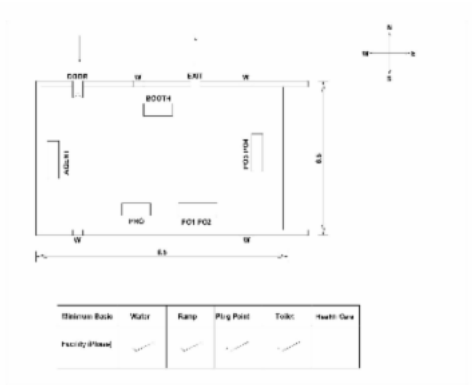

Google Map View

Polling Station Building Front View

Polling Station Front View

Cad View

Key MAP View

சட்டமன்றத் தொகுதியின் எண் மற்றும் பெயர் : 156-குறிஞ்சிப்பாடி
பிரிவு எண் மற்றும் பெயர் 1-வடலூர் (ந), வார்டு 14 பூமிதானம் 1வது தெரு