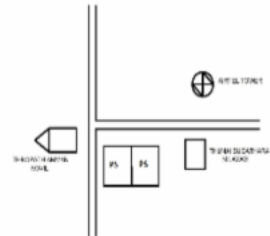

வாக்காளர் பட்டியல் 2026 S22 தமிழ்நாடு

சட்டமன்றத் தொகுதியின் எண். பெயர் மற்றும் ஒதுக்கீட்டுத்தகுதி நிலை : 156 - குறிஞ்சிப்பாடி (பொது)	பாகம் எண் : 21
--	----------------

சட்டமன்றத் தொகுதி அடங்கியுள்ள நாடாளுமன்றத் தொகுதியின் எண். பெயர் மற்றும் ஒதுக்கீட்டுத்தகுதி நிலை : 26 - கடலூர் (பொது)

Google Map View

Polling Station Building Front View

Polling Station Front View

Cad View

Key MAP View

சட்டமன்றத் தொகுதியின் எண் மற்றும் பெயர் : 156-குறிஞ்சிப்பாடி
பிரிவு எண் மற்றும் பெயர் 1-வானமாதேவி (வ.கி) மற்றும் (ஊ), வானமாதேவி பெத்தாங்குப்பம்