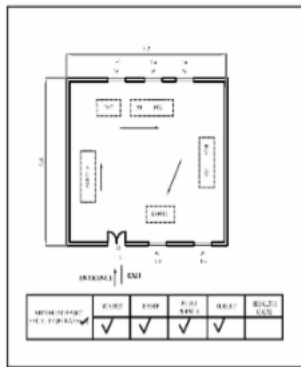

Google Map View

Polling Station Building Front View

Polling Station Front View

Cad View

Key MAP View

சட்டமன்றத் தொகுதியின் எண் மற்றும் பெயர் : 156-குறிஞ்சிப்பாடி
பிரிவு எண் மற்றும் பெயர் 1-வானமாதேவி (வ.கி) மற்றும் (ஊ), வானமாதேவி பெத்தாங்குப்பம்