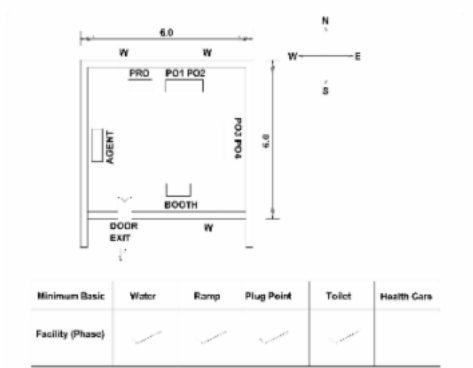

Google Map View

Polling Station Building Front View

Polling Station Front View

Cad View

Key MAP View

1 பெயர் : கிருஷ்ணகுமார் தந்தையின் பெயர்: அரிகோவிந்தன் வீட்டு எண் : 1 வயது : 26 பாலினம் : ஆண் Photo is available	ZZG1045137	2 பெயர் : சதீஷ் தந்தையின் பெயர்: அறிவழகன் வீட்டு எண் : 1/47/11இ வயது : 26 பாலினம் : ஆண் Photo is available	ZZG1047901	S 3 பெயர் : ராஜமாரியப்பன் தந்தையின் பெயர்: துரைசாமி - வீட்டு எண் : 1A வயது : 60 பாலினம் : ஆண் Photo is available	ZZG0441543
4 பெயர் : ஷண்மதி தந்தையின் பெயர்: செல்வராஜ் வீட்டு எண் : 1பி வயது : 25 பாலினம் : பெண் Photo is available	ZZG1047927	5 பெயர் : விருத்தகிரி - தந்தையின் பெயர்: பழமலை - வீட்டு எண் : 1E வயது : 62 பாலினம் : ஆண் Photo is available	ZZG0326173	6 பெயர் : ஆண்டாள் - கணவர் பெயர்: விருத்தகிரி - வீட்டு எண் : 1E வயது : 59 பாலினம் : பெண் Photo is available	ZZG0326165
7 பெயர் : செந்தில்வடிவு - கணவர் பெயர்: ஜெயச்சந்திரன் - வீட்டு எண் : 1E வயது : 56 பாலினம் : பெண் Photo is available	ZZG0307157	8 பெயர் : ரமேஷ் - தந்தையின் பெயர்: துரைசாமி - வீட்டு எண் : 1E வயது : 55 பாலினம் : ஆண் Photo is available	ZZG0528968	9 பெயர் : ரபியா பீவி - கணவர் பெயர்: முஸ்தபா ஆலம் - வீட்டு எண் : 1E வயது : 54 பாலினம் : பெண் Photo is available	ZZG0442483
10 பெயர் : சந்திர பிரகாஷ் தந்தையின் பெயர்: துல் ராஜ் வீட்டு எண் : 1இ வயது : 54 பாலினம் : ஆண் Photo is available	ZZG1953660	11 பெயர் : பிரமிளா கணவர் பெயர்: சந்திர பிரகாஷ் வீட்டு எண் : 1இ வயது : 52 பாலினம் : பெண் Photo is available	ZZG1953652	12 பெயர் : இராமமூர்த்தி - தந்தையின் பெயர்: பழனிசாமி - வீட்டு எண் : 1E வயது : 51 பாலினம் : ஆண் Photo is available	ZZG0210310
13 பெயர் : இப்ராகிம் - தந்தையின் பெயர்: முகமது அலி - வீட்டு எண் : 1E வயது : 44 பாலினம் : ஆண் Photo is available	ZZG0848002	14 பெயர் : தேவகி - கணவர் பெயர்: தேவநாதன் - வீட்டு எண் : 1E வயது : 42 பாலினம் : பெண் Photo is available	ZZG0306704	15 பெயர் : கருணாமூர்த்தி - தந்தையின் பெயர்: ராமலிங்கம் - வீட்டு எண் : 1E வயது : 41 பாலினம் : ஆண் Photo is available	ZZG0306431
S 16 பெயர் : மும்தாஜ்பேகம் - தந்தையின் பெயர்: ஜாலாஜான் - வீட்டு எண் : 1E வயது : 35 பாலினம் : பெண் Photo is available	ZZG0781716	S 17 பெயர் : மன்குராபெஜியாபேகம் - தந்தையின் பெயர்: ஜாலாஜான் - வீட்டு எண் : 1E வயது : 32 பாலினம் : பெண் Photo is available	ZZG0781724	18 பெயர் : விஜயராகவன் தந்தையின் பெயர்: விடத்திரன் வீட்டு எண் : 1இ வயது : 26 பாலினம் : ஆண் Photo is available	ZZG1047364
S 19 பெயர் : சங்கர் - தந்தையின் பெயர்: காளிதாஸ் - வீட்டு எண் : 1H வயது : 38 பாலினம் : ஆண் Photo is available	ZZG0442517	20 பெயர் : தங்கவேலம்மாள் - கணவர் பெயர்: பழனிசாமி - வீட்டு எண் : 2 வயது : 79 பாலினம் : பெண் Photo is available	MNG2488443	21 பெயர் : அன்சாரி - தந்தையின் பெயர்: அஜீஸ் - வீட்டு எண் : 2 வயது : 63 பாலினம் : ஆண் Photo is available	ZZG0916718
22 பெயர் : பாத்திமா - கணவர் பெயர்: அன்சாரி - வீட்டு எண் : 2 வயது : 57 பாலினம் : பெண் Photo is available	ZZG0753897	23 பெயர் : பிரேமா - கணவர் பெயர்: இராமமூர்த்தி - வீட்டு எண் : 2 வயது : 40 பாலினம் : பெண் Photo is available	ZZG0210336	24 பெயர் : சூர்யா தந்தையின் பெயர்: பாலமுருகன் வீட்டு எண் : 2பி வயது : 26 பாலினம் : ஆண் Photo is available	ZZG1002807
25 பெயர் : சினிவாசன் - தந்தையின் பெயர்: அய்யப்பன் - வீட்டு எண் : 3 வயது : 52 பாலினம் : ஆண் Photo is available	ZZG1496652	S 26 பெயர் : பௌசியா பேகம் - கணவர் பெயர்: அப்பாஸ்மந்திரி - வீட்டு எண் : 3 வயது : 38 பாலினம் : பெண் Photo is available	ZZG0307009	27 பெயர் : ஆனந்தகுமார் தந்தையின் பெயர்: ராஜேந்திரன் வீட்டு எண் : 3ஏ வயது : 46 பாலினம் : ஆண் Photo is available	ZZG1020791
28 பெயர் : நரேந்திரன் தந்தையின் பெயர்: ராஜேந்திரன் வீட்டு எண் : 3ஏ வயது : 41 பாலினம் : ஆண் Photo is available	ZZG2007797	29 பெயர் : சிவசங்கரி கணவர் பெயர்: ஆனந்தகுமார் வீட்டு எண் : 3ஏ வயது : 37 பாலினம் : பெண் Photo is available	ZZG1061597	30 பெயர் : ராஜேந்திரன் இதரர் பெயர்: சூரியகுமாரி வீட்டு எண் : 3-ஏ வயது : 71 பாலினம் : ஆண் Photo is available	ZZG1938588