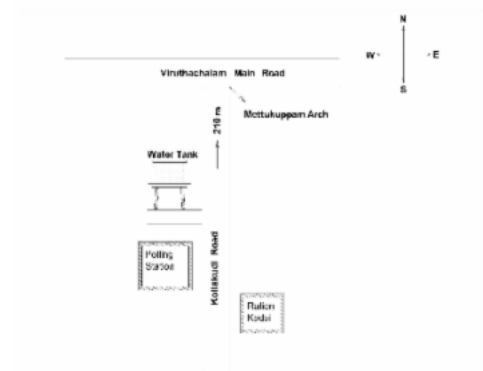

Cad View

Key MAP View