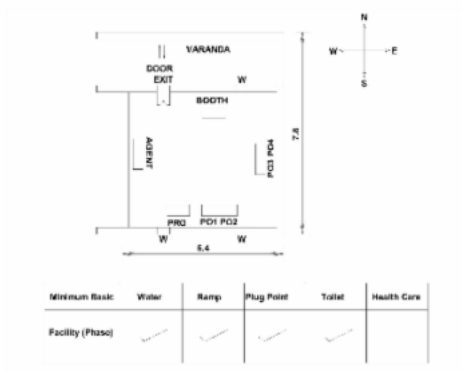

Cad View

Key MAP View