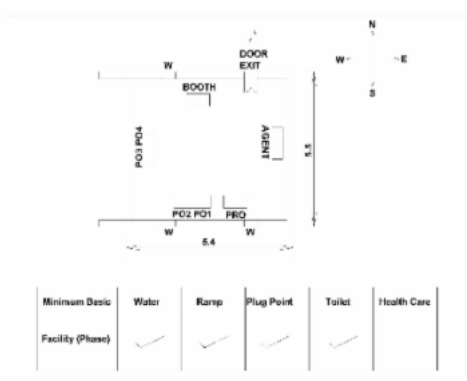

Google Map View

Polling Station Building Front View

Polling Station Front View

Cad View

Key MAP View

சட்டமன்றத் தொகுதியின் எண் மற்றும் பெயர் : 156-குறிஞ்சிப்பாடி
பிரிவு எண் மற்றும் பெயர் 1-மருவாய் (வ.கி) மற்றும் (உ), சந்தாகுள வீதி