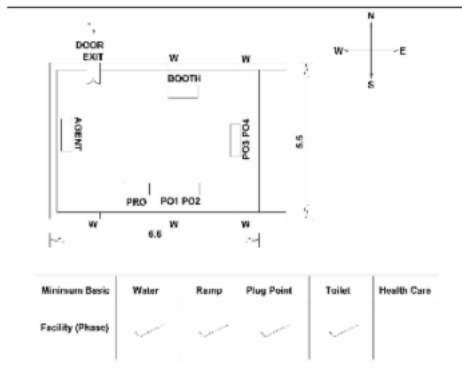

Cad View

Key MAP View