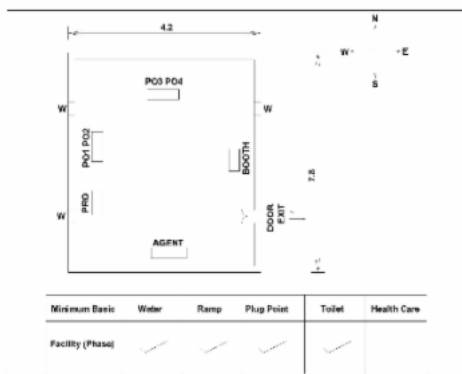

Cad View

Key MAP View