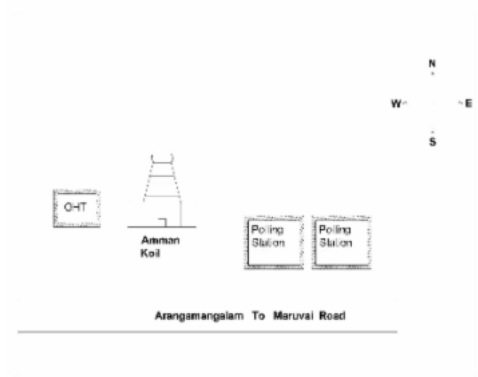

Google Map View

Polling Station Building Front View

Polling Station Front View

Cad View

Key MAP View

1 பெயர் : வினோதினி தந்தையின் பெயர்: ஸ்ரீதர் வீட்டு எண் : 0 வயது : 22 பாலினம் : பெண் Photo is available	ZZG2081206	2 பெயர் : சரண்யா - தந்தையின் பெயர்: சேகர் - வீட்டு எண் : 1 வயது : 29 பாலினம் : பெண் Photo is available	ZZG0901355	3 பெயர் : வீரமணி தந்தையின் பெயர்: வேல்முருகன் வீட்டு எண் : 01 வயது : 23 பாலினம் : ஆண் Photo is available	ZZG1967983
4 பெயர் : சரோஜா - கணவர் பெயர்: ராமமூர்த்தி - வீட்டு எண் : 1E வயது : 78 பாலினம் : பெண் Photo is available	ZZG0963009	5 பெயர் : பாண்டியன் - தந்தையின் பெயர்: ராமசாமி - வீட்டு எண் : 1E வயது : 72 பாலினம் : ஆண் Photo is available	ZZG0450957	6 பெயர் : கோதண்டபாணி - தந்தையின் பெயர்: பொண்ணன் - வீட்டு எண் : 1E வயது : 70 பாலினம் : ஆண் Photo is available	ZZG0985523
7 பெயர் : ராதா - கணவர் பெயர்: கலியமூர்த்தி - வீட்டு எண் : 1E வயது : 66 பாலினம் : பெண் Photo is available	ZZG0963090	8 பெயர் : முத்துலட்சுமி - கணவர் பெயர்: கோதண்டபாணி - வீட்டு எண் : 1E வயது : 59 பாலினம் : பெண் Photo is available	ZZG0904417	9 பெயர் : அஞ்சலை - கணவர் பெயர்: ஜோதி - வீட்டு எண் : 1E வயது : 55 பாலினம் : பெண் Photo is available	ZZG0309187
10 பெயர் : முருகன் - தந்தையின் பெயர்: முருகேசன் - வீட்டு எண் : 1E வயது : 50 பாலினம் : ஆண் Photo is available	ZZG0451088	11 பெயர் : சுரேஷ் தந்தையின் பெயர்: சிங்காரவேல் வீட்டு எண் : 1இ வயது : 50 பாலினம் : ஆண் Photo is available	ZZG1772623	12 பெயர் : சந்திரா - கணவர் பெயர்: ராஜி - வீட்டு எண் : 1E வயது : 47 பாலினம் : பெண் Photo is available	ZZG0783191
13 பெயர் : ரோஸ் - கணவர் பெயர்: குமார் - வீட்டு எண் : 1E வயது : 46 பாலினம் : பெண் Photo is available	ZZG0131987	14 பெயர் : கீதா கணவர் பெயர்: சுரேஷ் வீட்டு எண் : 1இ வயது : 44 பாலினம் : பெண் Photo is available	ZZG1772805	15 பெயர் : சுகாதர் - தந்தையின் பெயர்: கலியமூர்த்தி - வீட்டு எண் : 1E வயது : 40 பாலினம் : ஆண் Photo is available	ZZG0963066
16 பெயர் : தமிழரசி - கணவர் பெயர்: செந்தில் - வீட்டு எண் : 1E வயது : 39 பாலினம் : பெண் Photo is available	ZZG0270264	17 பெயர் : சம்பத் குமார் - தந்தையின் பெயர்: ஆறுமுகம் - வீட்டு எண் : 1E வயது : 36 பாலினம் : ஆண் Photo is available	ZZG0783316	18 பெயர் : பழனியம்மாள் - கணவர் பெயர்: ராஜா - வீட்டு எண் : 1E வயது : 36 பாலினம் : பெண் Photo is available	ZZG0647297
19 பெயர் : விஜயகுமார் - தந்தையின் பெயர்: ராஜி - வீட்டு எண் : 1E வயது : 36 பாலினம் : ஆண் Photo is available	ZZG0783258	20 பெயர் : சந்தோஷகுமார் - தந்தையின் பெயர்: மாயவன் - வீட்டு எண் : 1E வயது : 35 பாலினம் : ஆண் Photo is available	ZZG0769323	21 பெயர் : அமுதா - கணவர் பெயர்: புண்ணியமூர்த்தி - வீட்டு எண் : 1E வயது : 33 பாலினம் : பெண் Photo is available	ZZG0769232
22 பெயர் : ஷீலா - கணவர் பெயர்: முருகன் - வீட்டு எண் : 1E வயது : 33 பாலினம் : பெண் Photo is available	ZZG0963033	23 பெயர் : பொற்செல்வி - கணவர் பெயர்: சந்தோஷகுமார் - வீட்டு எண் : 1E வயது : 31 பாலினம் : பெண் Photo is available	ZZG0963215	24 பெயர் : மாணிக்கம் - தந்தையின் பெயர்: மாயவன் - வீட்டு எண் : 1E வயது : 31 பாலினம் : ஆண் Photo is available	ZZG0769315
25 பெயர் : சதீஷ்குமார் - தந்தையின் பெயர்: ராஜி - வீட்டு எண் : 1E வயது : 31 பாலினம் : ஆண் Photo is available	ZZG0783357	26 பெயர் : சங்கர் - தந்தையின் பெயர்: வேம்பு - வீட்டு எண் : 1E வயது : 30 பாலினம் : ஆண் Photo is available	ZZG0963074	27 பெயர் : இலக்கியா - கணவர் பெயர்: விஜயகுமார் - வீட்டு எண் : 1E வயது : 30 பாலினம் : பெண் Photo is available	ZZG0963025
28 பெயர் : கவிதா - தந்தையின் பெயர்: கோவிந்தசாமி - வீட்டு எண் : 1E வயது : 29 பாலினம் : பெண் Photo is available	ZZG0963041	29 பெயர் : கார்த்தி - தந்தையின் பெயர்: சாமிதுரை - வீட்டு எண் : 1E வயது : 29 பாலினம் : ஆண் Photo is available	ZZG0769257	30 பெயர் : முத்துலட்சுமி - தந்தையின் பெயர்: உலகநாதன் - வீட்டு எண் : 1E வயது : 28 பாலினம் : பெண் Photo is available	ZZG0963017