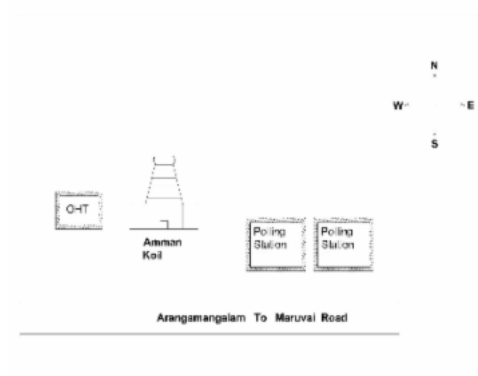

Google Map View

Polling Station Building Front View

Polling Station Front View

Cad View

Key MAP View

சட்டமன்றத் தொகுதியின் எண் மற்றும் பெயர் : 156-குறிஞ்சிப்பாடி
பிரிவு எண் மற்றும் பெயர் 1-அரங்கமங்கலம் (வ.கி) மற்றும் (ஊ), வடக்கு தெரு