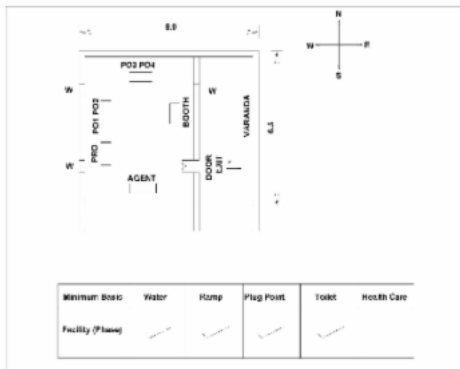

Google Map View

Polling Station Building Front View

Polling Station Front View

Cad View

Key MAP View

சட்டமன்றத் தொகுதியின் எண் மற்றும் பெயர் : 156-குறிஞ்சிப்பாடி
பிரிவு எண் மற்றும் பெயர் 1-அரங்கமங்கலம் (வ.கி) மற்றும் (ஊ), வடக்கு தெரு