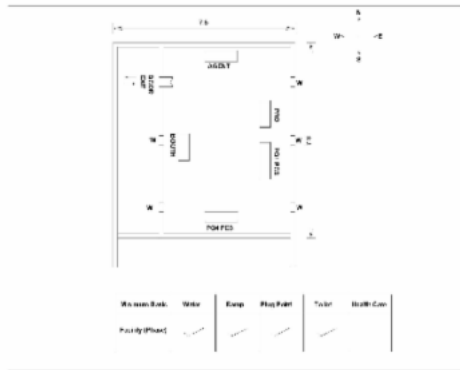

Google Map View

Polling Station Building Front View

Polling Station Front View

Cad View

Key MAP View

1 பெயர் : வாசுகி - கணவர் பெயர்: குழந்தைவேல் - வீட்டு எண் : 1 வயது : 61 பாலினம் : பெண் Photo is available ZZG1565506	2 பெயர் : சாந்தா - கணவர் பெயர்: பிச்சைப்பிள்ளை - வீட்டு எண் : 1-A வயது : 49 பாலினம் : பெண் Photo is available ZZG0215046	3 பெயர் : சுந்தரி - கணவர் பெயர்: சாமிக்கண்ணு - வீட்டு எண் : 1E வயது : 49 பாலினம் : பெண் Photo is available ZZG0649863
4 பெயர் : சுந்தரி - கணவர் பெயர்: பார்த்திபன் - வீட்டு எண் : 1E வயது : 46 பாலினம் : பெண் Photo is available ZZG0134130	5 பெயர் : புனிதா - தந்தையின் பெயர்: சாமிக்கண்ணு - வீட்டு எண் : 1E வயது : 41 பாலினம் : பெண் Photo is available ZZG0650002	6 பெயர் : மைதிலி - கணவர் பெயர்: ரமேஷ் - வீட்டு எண் : 1E வயது : 39 பாலினம் : பெண் Photo is available ZZG0453118
7 பெயர் : சூதா - கணவர் பெயர்: கிருஷ்ணகுமார் - வீட்டு எண் : 1E வயது : 37 பாலினம் : பெண் Photo is available ZZG0649798	8 பெயர் : தம்பிராஜன் - தந்தையின் பெயர்: தம்புசாமி - வீட்டு எண் : 1E வயது : 36 பாலினம் : ஆண் Photo is available ZZG0453514	9 பெயர் : பொன்மலர் - தந்தையின் பெயர்: குப்புசாமி - வீட்டு எண் : 1E வயது : 34 பாலினம் : பெண் Photo is available ZZG0453621
10 பெயர் : சந்தியா - கணவர் பெயர்: மணிகண்டன் - வீட்டு எண் : 1E வயது : 32 பாலினம் : பெண் Photo is available ZZG0650036	11 பெயர் : ஜெனிபர் அலோசியா - கணவர் பெயர்: கோபிநாத் - வீட்டு எண் : 1E வயது : 32 பாலினம் : பெண் Photo is available ZZG0783969	12 பெயர் : விஜயலட்சுமி - தந்தையின் பெயர்: ராஜேந்திரன் - வீட்டு எண் : 1E வயது : 32 பாலினம் : பெண் Photo is available ZZG0649822
13 பெயர் : சம்பத்துமார் - தந்தையின் பெயர்: பாலசுந்தரம் - வீட்டு எண் : 1E வயது : 32 பாலினம் : ஆண் Photo is available ZZG0703256	14 பெயர் : வீரபாண்டி - தந்தையின் பெயர்: ராஜாராம் - வீட்டு எண் : 1E வயது : 31 பாலினம் : ஆண் Photo is available ZZG0964395	15 பெயர் : மதனகாமராஜன் - தந்தையின் பெயர்: ராஜேந்திரன் - வீட்டு எண் : 1E வயது : 31 பாலினம் : ஆண் Photo is available ZZG0650028
16 பெயர் : ராஜ்மோகன் - தந்தையின் பெயர்: சம்மந்தம் - வீட்டு எண் : 1E வயது : 29 பாலினம் : ஆண் Photo is available ZZG0783977	17 பெயர் : ஐஸ்வரியா - தந்தையின் பெயர்: கோவிந்தராஜ் - வீட்டு எண் : 1E வயது : 29 பாலினம் : பெண் Photo is available ZZG0784009	18 பெயர் : கலைமகள் தந்தையின் பெயர்: ராஜாமணி வீட்டு எண் : 1இ வயது : 24 பாலினம் : பெண் Photo is available ZZG1790203
19 பெயர் : வேலுமணி தந்தையின் பெயர்: மணி வீட்டு எண் : 1F வயது : 20 பாலினம் : ஆண் Photo is available ZZG2186963	20 பெயர் : இளையராஜா ப தந்தையின் பெயர்: மல்லிக பி வீட்டு எண் : 2 வயது : 33 பாலினம் : ஆண் Photo is available ZZG2252534	21 பெயர் : சிவகுமார் தந்தையின் பெயர்: ஆறுமுகம் வீட்டு எண் : 4 வயது : 28 பாலினம் : ஆண் Photo is available ZZG1786763
22 பெயர் : கண்ணன் - தந்தையின் பெயர்: செடல் - வீட்டு எண் : 5 வயது : 55 பாலினம் : ஆண் Photo is available ZZG1565514	23 பெயர் : சசிகலா - கணவர் பெயர்: கண்ணன் - வீட்டு எண் : 5 வயது : 44 பாலினம் : பெண் Photo is available MNG1914928	24 பெயர் : கலைச்செல்வன் தந்தையின் பெயர்: கண்ணன் வீட்டு எண் : 5 வயது : 21 பாலினம் : ஆண் Photo is available ZZG2189892
25 பெயர் : பன்னீர்செல்வம் - தந்தையின் பெயர்: சிதம்பரம் - வீட்டு எண் : 6 வயது : 70 பாலினம் : ஆண் Photo is available ZZG1565522	26 பெயர் : மல்லிகா - கணவர் பெயர்: பன்னீர்செல்வம் - வீட்டு எண் : 6 வயது : 61 பாலினம் : பெண் Photo is available ZZG1565530	27 பெயர் : பிரபாகரன் - தந்தையின் பெயர்: பன்னீர்செல்வம் - வீட்டு எண் : 6 வயது : 35 பாலினம் : ஆண் Photo is available ZZG0649749
28 பெயர் : ராமமூர்த்தி - தந்தையின் பெயர்: சிதம்பரம் - வீட்டு எண் : 7 வயது : 54 பாலினம் : ஆண் Photo is available ZZG1565548	29 பெயர் : தேவி - கணவர் பெயர்: ராமமூர்த்தி - வீட்டு எண் : 7 வயது : 49 பாலினம் : பெண் Photo is available MNG2560829	30 பெயர் : விஜயகுமார் - தந்தையின் பெயர்: ஆறுமுகம் - வீட்டு எண் : 7 வயது : 43 பாலினம் : ஆண் Photo is available ZZG0783944