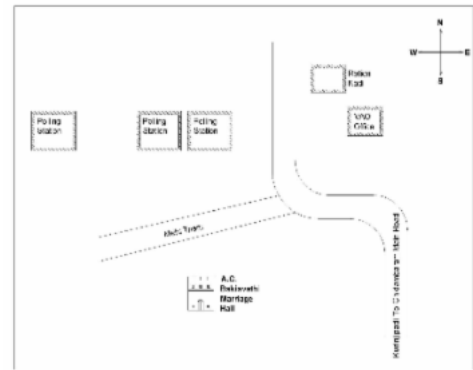

Google Map View

Polling Station Building Front View

Polling Station Front View

Cad View

Key MAP View

1 பெயர் : வாசுகி - கணவர் பெயர்: குழந்தைவேல் - வீட்டு எண் : 1 வயது : 61 பாலினம் : பெண் Photo is available ZZG1565506	2 பெயர் : சாந்தா - கணவர் பெயர்: பிச்சைப்பிள்ளை - வீட்டு எண் : 1-A வயது : 49 பாலினம் : பெண் Photo is available ZZG0215046	3 பெயர் : சுந்தரி - கணவர் பெயர்: சாமிக்கண்ணு - வீட்டு எண் : 1E வயது : 49 பாலினம் : பெண் Photo is available ZZG0649863
4 பெயர் : சுந்தரி - கணவர் பெயர்: பார்த்திபன் - வீட்டு எண் : 1E வயது : 46 பாலினம் : பெண் Photo is available ZZG0134130	5 பெயர் : புனிதா - தந்தையின் பெயர்: சாமிக்கண்ணு - வீட்டு எண் : 1E வயது : 41 பாலினம் : பெண் Photo is available ZZG0650002	6 பெயர் : மைதிலி - கணவர் பெயர்: ரமேஷ் - வீட்டு எண் : 1E வயது : 39 பாலினம் : பெண் Photo is available ZZG0453118
7 பெயர் : சூதா - கணவர் பெயர்: கிருஷ்ணகுமார் - வீட்டு எண் : 1E வயது : 37 பாலினம் : பெண் Photo is available ZZG0649798	8 பெயர் : தம்பிராஜன் - தந்தையின் பெயர்: தம்புசாமி - வீட்டு எண் : 1E வயது : 36 பாலினம் : ஆண் Photo is available ZZG0453514	9 பெயர் : பொன்மலர் - தந்தையின் பெயர்: குப்புசாமி - வீட்டு எண் : 1E வயது : 34 பாலினம் : பெண் Photo is available ZZG0453621
10 பெயர் : சந்தியா - கணவர் பெயர்: மணிகண்டன் - வீட்டு எண் : 1E வயது : 32 பாலினம் : பெண் Photo is available ZZG0650036	11 பெயர் : ஜெனிபர் அலோசியா - கணவர் பெயர்: கோபிநாத் - வீட்டு எண் : 1E வயது : 32 பாலினம் : பெண் Photo is available ZZG0783969	12 பெயர் : விஜயலட்சுமி - தந்தையின் பெயர்: ராஜேந்திரன் - வீட்டு எண் : 1E வயது : 32 பாலினம் : பெண் Photo is available ZZG0649822
13 பெயர் : சம்பத்துமார் - தந்தையின் பெயர்: பாலசுந்தரம் - வீட்டு எண் : 1E வயது : 32 பாலினம் : ஆண் Photo is available ZZG0703256	14 பெயர் : வீரபாண்டி - தந்தையின் பெயர்: ராஜாராம் - வீட்டு எண் : 1E வயது : 31 பாலினம் : ஆண் Photo is available ZZG0964395	15 பெயர் : மதனகாமராஜன் - தந்தையின் பெயர்: ராஜேந்திரன் - வீட்டு எண் : 1E வயது : 31 பாலினம் : ஆண் Photo is available ZZG0650028
16 பெயர் : ராஜ்மோகன் - தந்தையின் பெயர்: சம்மந்தம் - வீட்டு எண் : 1E வயது : 29 பாலினம் : ஆண் Photo is available ZZG0783977	17 பெயர் : ஐஸ்வரியா - தந்தையின் பெயர்: கோவிந்தராஜ் - வீட்டு எண் : 1E வயது : 29 பாலினம் : பெண் Photo is available ZZG0784009	18 பெயர் : கலைமகள் தந்தையின் பெயர்: ராஜாமணி வீட்டு எண் : 1இ வயது : 24 பாலினம் : பெண் Photo is available ZZG1790203
19 பெயர் : வேலுமணி தந்தையின் பெயர்: மணி வீட்டு எண் : 1F வயது : 20 பாலினம் : ஆண் Photo is available ZZG2186963	20 பெயர் : இளையராஜா ப தந்தையின் பெயர்: மல்லிக பி வீட்டு எண் : 2 வயது : 33 பாலினம் : ஆண் Photo is available ZZG2252534	21 பெயர் : சிவகுமார் தந்தையின் பெயர்: ஆறுமுகம் வீட்டு எண் : 4 வயது : 28 பாலினம் : ஆண் Photo is available ZZG1786763
22 பெயர் : கண்ணன் - தந்தையின் பெயர்: செடல் - வீட்டு எண் : 5 வயது : 55 பாலினம் : ஆண் Photo is available ZZG1565514	23 பெயர் : சசிகலா - கணவர் பெயர்: கண்ணன் - வீட்டு எண் : 5 வயது : 44 பாலினம் : பெண் Photo is available MNG1914928	24 பெயர் : கலைச்செல்வன் தந்தையின் பெயர்: கண்ணன் வீட்டு எண் : 5 வயது : 21 பாலினம் : ஆண் Photo is available ZZG2189892
25 பெயர் : பன்னீர்செல்வம் - தந்தையின் பெயர்: சிதம்பரம் - வீட்டு எண் : 6 வயது : 70 பாலினம் : ஆண் Photo is available ZZG1565522	26 பெயர் : மல்லிகா - கணவர் பெயர்: பன்னீர்செல்வம் - வீட்டு எண் : 6 வயது : 61 பாலினம் : பெண் Photo is available ZZG1565530	27 பெயர் : பிரபாகரன் - தந்தையின் பெயர்: பன்னீர்செல்வம் - வீட்டு எண் : 6 வயது : 35 பாலினம் : ஆண் Photo is available ZZG0649749
28 பெயர் : ராமமூர்த்தி - தந்தையின் பெயர்: சிதம்பரம் - வீட்டு எண் : 7 வயது : 54 பாலினம் : ஆண் Photo is available ZZG1565548	29 பெயர் : தேவி - கணவர் பெயர்: ராமமூர்த்தி - வீட்டு எண் : 7 வயது : 49 பாலினம் : பெண் Photo is available MNG2560829	30 பெயர் : விஜயகுமார் - தந்தையின் பெயர்: ஆறுமுகம் - வீட்டு எண் : 7 வயது : 43 பாலினம் : ஆண் Photo is available ZZG0783944