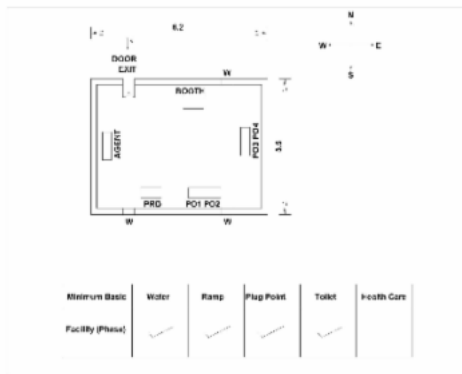

Google Map View

Polling Station Building Front View

Polling Station Front View

Cad View

Key MAP View

1 பெயர் : திலகவதி - கணவர் பெயர்: கொளஞ்சியப்பன் - வீட்டு எண் : 1 வயது : 47 பாலினம் : பெண் Photo is available	MNG3360476	2 பெயர் : சுபாஷ்சந்திரபோஸ் தந்தையின் பெயர்: சேகர் வீட்டு எண் : 1/3 வயது : 25 பாலினம் : ஆண் Photo is available	ZZG1084862	3 பெயர் : பிரியங்கா தந்தையின் பெயர்: பரந்தாமன் வீட்டு எண் : 1-10 வயது : 20 பாலினம் : பெண் Photo is available	ZZG2102374
4 பெயர் : ஆகாஷ் தாயின் பெயர்: பிரேமா வீட்டு எண் : 1-12, வயது : 22 பாலினம் : ஆண் Photo is available	ZZG2188258	5 பெயர் : சந்தோஷ் தாயின் பெயர்: பிரேமா வீட்டு எண் : 1-12 வயது : 19 பாலினம் : ஆண் Photo is available	ZZG2252476	6 பெயர் : ராஜசுந்தரி ரா கணவர் பெயர்: ராஜு வீட்டு எண் : 1-13 வயது : 30 பாலினம் : பெண் Photo is available	ZZG2210342
7 பெயர் : பிரியா - தந்தையின் பெயர்: செல்வம் - வீட்டு எண் : 1-17 வயது : 32 பாலினம் : பெண் Photo is available	ZZG0893321	8 பெயர் : நவந்தநகரிஷண் நவந்தநகரி ஷண் இதரர் பெயர்: பாலு .ர் வீட்டு எண் : 1-19 வயது : 21 பாலினம் : ஆண் Photo is available	ZZG2165546	9 பெயர் : நவந்தகரிஷ்நந் பாலு தந்தையின் பெயர்: பாலு ர் வீட்டு எண் : 1-19 வயது : 21 பாலினம் : ஆண் Photo is available	ZZG2176055
10 பெயர் : மனோம்ணி கணவர் பெயர்: முத்துகிருஷ்ணன் வீட்டு எண் : 1/25 வயது : 71 பாலினம் : பெண் Photo is available	ZZG1973361	11 பெயர் : திருமுருகன் தந்தையின் பெயர்: முத்துகிருஷ்ணன் வீட்டு எண் : 1-25 வயது : 55 பாலினம் : ஆண் Photo is available	ZZG1973353	12 பெயர் : சங்கீதா கணவர் பெயர்: பிரசாந்த் வீட்டு எண் : 1-105 வயது : 26 பாலினம் : பெண் Photo is available	UOM1014653
13 பெயர் : கனகவேல் - தந்தையின் பெயர்: கிருஷ்ணமூர்த்தி - வீட்டு எண் : 1E வயது : 35 பாலினம் : ஆண் Photo is available	ZZG0215251	14 பெயர் : ரமா - தந்தையின் பெயர்: ராமமூர்த்தி - வீட்டு எண் : 1E வயது : 31 பாலினம் : பெண் Photo is available	ZZG0533125	15 பெயர் : ரமயா - தந்தையின் பெயர்: ராமமூர்த்தி - வீட்டு எண் : 1E வயது : 31 பாலினம் : பெண் Photo is available	ZZG0533133
16 பெயர் : திவ்யாபூர் தந்தையின் பெயர்: அன்பழகன் வீட்டு எண் : 2 வயது : 21 பாலினம் : பெண் Photo is available	ZZG2159945	17 பெயர் : குமார் - தந்தையின் பெயர்: பாலகிருஷ்ணன் - வீட்டு எண் : 3 வயது : 60 பாலினம் : ஆண் Photo is available	MNG2384733	18 பெயர் : தமிழ்செல்வி - கணவர் பெயர்: குமார் - வீட்டு எண் : 3 வயது : 59 பாலினம் : பெண் Photo is available	MNG2384089
19 பெயர் : லட்சுமி - கணவர் பெயர்: பாலு - வீட்டு எண் : 3 வயது : 44 பாலினம் : பெண் Photo is available	ZZG0134726	20 பெயர் : அருள்மொழி - கணவர் பெயர்: செல்வம் - வீட்டு எண் : 5 வயது : 54 பாலினம் : பெண் Photo is available	MNG2385037	21 பெயர் : புருஷோத்தமன் - தந்தையின் பெயர்: ராமலிங்கம் - வீட்டு எண் : 5 வயது : 32 பாலினம் : ஆண் Photo is available	ZZG0533117
22 பெயர் : ராதாகிருஷ்ணன் - தந்தையின் பெயர்: சிங்காரம் - வீட்டு எண் : 7 வயது : 61 பாலினம் : ஆண் Photo is available	MNG3360484	23 பெயர் : அம்சவள்ளி - கணவர் பெயர்: ராதாகிருஷ்ணன் - வீட்டு எண் : 7 வயது : 51 பாலினம் : பெண் Photo is available	MNG3360492	24 பெயர் : மோகன் ராஜ் - தந்தையின் பெயர்: ராதாகிருஷ்ணன் - வீட்டு எண் : 7 வயது : 28 பாலினம் : ஆண் Photo is available	ZZG0964874
25 பெயர் : ராஜேஸ்வரி தந்தையின் பெயர்: சிவகுமார் வீட்டு எண் : 7/96 வயது : 24 பாலினம் : பெண் Photo is available	ZZG1819481	26 பெயர் : பரந்தாமன் - தந்தையின் பெயர்: சாமியப்பன் - வீட்டு எண் : 10 வயது : 59 பாலினம் : ஆண் Photo is available	MNG3306909	27 பெயர் : பாலாஜி - தந்தையின் பெயர்: செல்வம் - வீட்டு எண் : 10 வயது : 34 பாலினம் : ஆண் Photo is available	ZZG0272039
28 பெயர் : வீரவேல் - தந்தையின் பெயர்: சண்முகம் - வீட்டு எண் : 11 வயது : 30 பாலினம் : ஆண் Photo is available	ZZG0650788	29 பெயர் : பிரேமா - கணவர் பெயர்: ராமு - வீட்டு எண் : 12 வயது : 40 பாலினம் : பெண் Photo is available	ZZG0310268	30 பெயர் : ராஜ்ஜி - தந்தையின் பெயர்: குமார் - வீட்டு எண் : 12-B வயது : 35 பாலினம் : ஆண் Photo is available	ZZG0310367