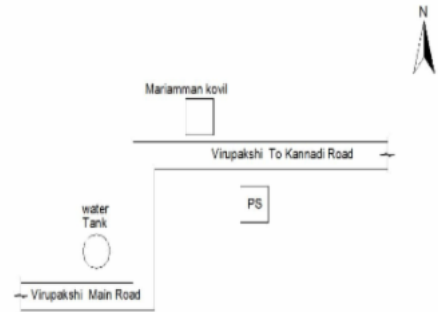

Google Map View

Polling Station Building Front View

Polling Station Front View

Cad View

Key MAP View

Scale: 1cm=1m

Minimum Basic Facility (please ✓)	Water	Ramp	Plug Points	Toilet	Healthcare
✓	✓	✓	✓	✓	

1 பெயர் : மஞ்சு தந்தையின் பெயர்: இளையராஜா வீட்டு எண் : 000 வயது : 22 பாலினம் : பெண் Photo is available	ZZG2221273	2 பெயர் : பழனியம்மாள் கணவர் பெயர்: ராஜ்குமார் வீட்டு எண் : 01 வயது : 22 பாலினம் : பெண் Photo is available	ZZG2161339	3 பெயர் : நிஷாலி தந்தையின் பெயர்: காமராஜ் வீட்டு எண் : 01 வயது : 20 பாலினம் : பெண் Photo is available	ZZG2220747
4 பெயர் : அறிவுநிதி தந்தையின் பெயர்: இளையராஜா வீட்டு எண் : 01 வயது : 19 பாலினம் : ஆண் Photo is available	ZZG2221042	5 பெயர் : சரசு - கணவர் பெயர்: நாகலிங்கம் - வீட்டு எண் : 1E வயது : 47 பாலினம் : பெண் Photo is available	ZZG0854646	6 பெயர் : இளையராஜா - தந்தையின் பெயர்: கோபால் - வீட்டு எண் : 1e வயது : 43 பாலினம் : ஆண் Photo is available	ZZG0965046
7 பெயர் : ராதா - கணவர் பெயர்: வெங்கடேசன் - வீட்டு எண் : 1E வயது : 41 பாலினம் : பெண் Photo is available	ZZG0651679	8 பெயர் : லட்சுமி - கணவர் பெயர்: நாகப்பன் - வீட்டு எண் : 1E வயது : 41 பாலினம் : பெண் Photo is available	ZZG0784660	9 பெயர் : பழனியம்மாள் கணவர் பெயர்: செந்தில் வீட்டு எண் : 1இ வயது : 40 பாலினம் : பெண் Photo is available	ZZG2233351
10 பெயர் : லதா தந்தையின் பெயர்: கதிர்வேல் வீட்டு எண் : 1இ வயது : 40 பாலினம் : பெண் Photo is available	ZZG2239051	11 பெயர் : லட்சுமி - கணவர் பெயர்: ரகு - வீட்டு எண் : 1E வயது : 39 பாலினம் : பெண் Photo is available	ZZG0769547	12 பெயர் : மீனா - கணவர் பெயர்: அரசாங்கம் - வீட்டு எண் : 1E வயது : 37 பாலினம் : பெண் Photo is available	ZZG0918540
13 பெயர் : புவனேஸ்வரி - கணவர் பெயர்: சுப்பராமணியன் - வீட்டு எண் : 1E வயது : 37 பாலினம் : பெண் Photo is available	ZZG0651596	14 பெயர் : ஜெயமாலினி - கணவர் பெயர்: குப்புசாமி - வீட்டு எண் : 1E வயது : 36 பாலினம் : பெண் Photo is available	ZZG0854661	15 பெயர் : ராமராஜன் - தந்தையின் பெயர்: கண்ணையன் - வீட்டு எண் : 1E வயது : 36 பாலினம் : ஆண் Photo is available	ZZG0215780
16 பெயர் : பவளக்கொடி - கணவர் பெயர்: வசந்தராஜ் - வீட்டு எண் : 1E வயது : 35 பாலினம் : பெண் Photo is available	ZZG0310474	17 பெயர் : கயல்விழி - தந்தையின் பெயர்: பழனிவேல் - வீட்டு எண் : 1E வயது : 32 பாலினம் : பெண் Photo is available	ZZG0703868	18 பெயர் : நடராஜன் - தந்தையின் பெயர்: சேகர் - வீட்டு எண் : 1E வயது : 31 பாலினம் : ஆண் Photo is available	ZZG0854695
19 பெயர் : கோகுல் ராஜ் - தந்தையின் பெயர்: ஜெயநாதன் - வீட்டு எண் : 1E வயது : 30 பாலினம் : ஆண் Photo is available	ZZG0703959	20 பெயர் : சண்முகம் - தந்தையின் பெயர்: ஆதிமூலம் - வீட்டு எண் : 1E வயது : 29 பாலினம் : ஆண் Photo is available	ZZG0918565	21 பெயர் : விக்னேஷ் - தந்தையின் பெயர்: ராஜகோபால் - வீட்டு எண் : 1E வயது : 28 பாலினம் : ஆண் Photo is available	ZZG0893362
22 பெயர் : வினோத் தந்தையின் பெயர்: முருகன் வீட்டு எண் : 1 இ வயது : 28 பாலினம் : ஆண் Photo is available	ZZG1047208	23 பெயர் : கோபி தந்தையின் பெயர்: ராஜாங்கம் வீட்டு எண் : 8 வயது : 35 பாலினம் : ஆண் Photo is available	ZZG1889658	24 பெயர் : சரிதா தந்தையின் பெயர்: ராஜாங்கம் வீட்டு எண் : 8 வயது : 24 பாலினம் : பெண் Photo is available	ZZG1889419
25 பெயர் : ஷர்மிளா தந்தையின் பெயர்: ராஜாங்கம் வீட்டு எண் : 8 வயது : 22 பாலினம் : பெண் Photo is available	ZZG2002244	26 பெயர் : பாலமுருகன் - தந்தையின் பெயர்: முருகேசன் - வீட்டு எண் : 13 வயது : 30 பாலினம் : ஆண் Photo is available	ZZG0651422	27 பெயர் : கலையரசன் தந்தையின் பெயர்: முருகேசன் வீட்டு எண் : 13 வயது : 26 பாலினம் : ஆண் Photo is available	ZZG1075241
28 பெயர் : ஜீவா கணவர் பெயர்: ராமராஜ் வீட்டு எண் : 24 வயது : 30 பாலினம் : பெண் Photo is available	ZZG1890557	29 பெயர் : சரண்ராஜ் தந்தையின் பெயர்: ஜெகநாதன் வீட்டு எண் : 31 வயது : 24 பாலினம் : ஆண் Photo is available	ZZG2055663	30 பெயர் : கபில் தேவன் தந்தையின் பெயர்: அண்ணாதுரை வீட்டு எண் : 31 வயது : 22 பாலினம் : ஆண் Photo is available	ZZG2055598