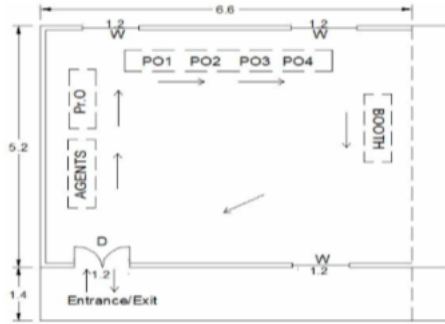

Google Map View

Polling Station Building Front View

Polling Station Front View

Cad View

Key MAP View

Scale: 1cm=1m

Minimum Basic Facility (please ✓)	Water	Ramp	Plug Points	Toilet	Healthcare
✓	✓	✓	✓	✓	

1 பெயர் : மஞ்சு தந்தையின் பெயர்: இளையராஜா வீட்டு எண் : 000 வயது : 22 பாலினம் : பெண் Photo is available	ZZG2221273	2 பெயர் : பழனியம்மாள் கணவர் பெயர்: ராஜ்குமார் வீட்டு எண் : 01 வயது : 22 பாலினம் : பெண் Photo is available	ZZG2161339	3 பெயர் : நிஷாலி தந்தையின் பெயர்: காமராஜ் வீட்டு எண் : 01 வயது : 20 பாலினம் : பெண் Photo is available	ZZG2220747
4 பெயர் : அறிவுநிதி தந்தையின் பெயர்: இளையராஜா வீட்டு எண் : 01 வயது : 19 பாலினம் : ஆண் Photo is available	ZZG2221042	5 பெயர் : சரசு - கணவர் பெயர்: நாகலிங்கம் - வீட்டு எண் : 1E வயது : 47 பாலினம் : பெண் Photo is available	ZZG0854646	6 பெயர் : இளையராஜா - தந்தையின் பெயர்: கோபால் - வீட்டு எண் : 1e வயது : 43 பாலினம் : ஆண் Photo is available	ZZG0965046
7 பெயர் : ராதா - கணவர் பெயர்: வெங்கடேசன் - வீட்டு எண் : 1E வயது : 41 பாலினம் : பெண் Photo is available	ZZG0651679	8 பெயர் : லட்சுமி - கணவர் பெயர்: நாகப்பன் - வீட்டு எண் : 1E வயது : 41 பாலினம் : பெண் Photo is available	ZZG0784660	9 பெயர் : பழனியம்மாள் கணவர் பெயர்: செந்தில் வீட்டு எண் : 1இ வயது : 40 பாலினம் : பெண் Photo is available	ZZG2233351
10 பெயர் : லதா தந்தையின் பெயர்: கதிர்வேல் வீட்டு எண் : 1இ வயது : 40 பாலினம் : பெண் Photo is available	ZZG2239051	11 பெயர் : லட்சுமி - கணவர் பெயர்: ரகு - வீட்டு எண் : 1E வயது : 39 பாலினம் : பெண் Photo is available	ZZG0769547	12 பெயர் : மீனா - கணவர் பெயர்: அரசாங்கம் - வீட்டு எண் : 1E வயது : 37 பாலினம் : பெண் Photo is available	ZZG0918540
13 பெயர் : புவனேஸ்வரி - கணவர் பெயர்: சுப்பராமணியன் - வீட்டு எண் : 1E வயது : 37 பாலினம் : பெண் Photo is available	ZZG0651596	14 பெயர் : ஜெயமாலினி - கணவர் பெயர்: குப்புசாமி - வீட்டு எண் : 1E வயது : 36 பாலினம் : பெண் Photo is available	ZZG0854661	15 பெயர் : ராமராஜன் - தந்தையின் பெயர்: கண்ணையன் - வீட்டு எண் : 1E வயது : 36 பாலினம் : ஆண் Photo is available	ZZG0215780
16 பெயர் : பவளக்கொடி - கணவர் பெயர்: வசந்தராஜ் - வீட்டு எண் : 1E வயது : 35 பாலினம் : பெண் Photo is available	ZZG0310474	17 பெயர் : கயல்விழி - தந்தையின் பெயர்: பழனிவேல் - வீட்டு எண் : 1E வயது : 32 பாலினம் : பெண் Photo is available	ZZG0703868	18 பெயர் : நடராஜன் - தந்தையின் பெயர்: சேகர் - வீட்டு எண் : 1E வயது : 31 பாலினம் : ஆண் Photo is available	ZZG0854695
19 பெயர் : கோகுல் ராஜ் - தந்தையின் பெயர்: ஜெயநாதன் - வீட்டு எண் : 1E வயது : 30 பாலினம் : ஆண் Photo is available	ZZG0703959	20 பெயர் : சண்முகம் - தந்தையின் பெயர்: ஆதிமூலம் - வீட்டு எண் : 1E வயது : 29 பாலினம் : ஆண் Photo is available	ZZG0918565	21 பெயர் : விக்னேஷ் - தந்தையின் பெயர்: ராஜகோபால் - வீட்டு எண் : 1E வயது : 28 பாலினம் : ஆண் Photo is available	ZZG0893362
22 பெயர் : வினோத் தந்தையின் பெயர்: முருகன் வீட்டு எண் : 1 இ வயது : 28 பாலினம் : ஆண் Photo is available	ZZG1047208	23 பெயர் : கோபி தந்தையின் பெயர்: ராஜாங்கம் வீட்டு எண் : 8 வயது : 35 பாலினம் : ஆண் Photo is available	ZZG1889658	24 பெயர் : சரிதா தந்தையின் பெயர்: ராஜாங்கம் வீட்டு எண் : 8 வயது : 24 பாலினம் : பெண் Photo is available	ZZG1889419
25 பெயர் : ஷர்மிளா தந்தையின் பெயர்: ராஜாங்கம் வீட்டு எண் : 8 வயது : 22 பாலினம் : பெண் Photo is available	ZZG2002244	26 பெயர் : பாலமுருகன் - தந்தையின் பெயர்: முருகேசன் - வீட்டு எண் : 13 வயது : 30 பாலினம் : ஆண் Photo is available	ZZG0651422	27 பெயர் : கலையரசன் தந்தையின் பெயர்: முருகேசன் வீட்டு எண் : 13 வயது : 26 பாலினம் : ஆண் Photo is available	ZZG1075241
28 பெயர் : ஜீவா கணவர் பெயர்: ராமராஜ் வீட்டு எண் : 24 வயது : 30 பாலினம் : பெண் Photo is available	ZZG1890557	29 பெயர் : சரண்ராஜ் தந்தையின் பெயர்: ஜெகநாதன் வீட்டு எண் : 31 வயது : 24 பாலினம் : ஆண் Photo is available	ZZG2055663	30 பெயர் : கபில் தேவன் தந்தையின் பெயர்: அண்ணாதுரை வீட்டு எண் : 31 வயது : 22 பாலினம் : ஆண் Photo is available	ZZG2055598