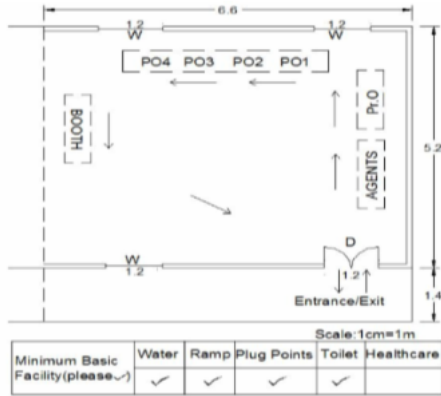

**Google Map View**

**Polling Station Building Front View**

**Polling Station Front View**

**Cad View**

**Key MAP View**

1 பெயர் : லாவண்யா தந்தையின் பெயர்: சபரிநாதன் வீட்டு எண் : 0 வயது : 23 பாலினம் : பெண்	ZZG2066645 Photo is available	2 பெயர் : ராதா - தந்தையின் பெயர்: இராஜகோபால் - வீட்டு எண் : 1E வயது : 40 பாலினம் : பெண்	ZZG0704460 Photo is available	3 பெயர் : விஜயகுமாரி - கணவர் பெயர்: சுகாதர் - வீட்டு எண் : 1E வயது : 40 பாலினம் : பெண்	ZZG0310615 Photo is available
4 பெயர் : அருள் - தந்தையின் பெயர்: ராஜகோபால் - வீட்டு எண் : 1E வயது : 37 பாலினம் : ஆண்	ZZG0759266 Photo is available	5 பெயர் : கருணாகரன் - தந்தையின் பெயர்: குணசேகரன் - வீட்டு எண் : 1E வயது : 36 பாலினம் : ஆண்	ZZG0709576 Photo is available	6 பெயர் : ஜெயா - கணவர் பெயர்: பன்னீர்செல்வம் - வீட்டு எண் : 1E வயது : 33 பாலினம் : பெண்	ZZG0854851 Photo is available
7 பெயர் : மலர் - கணவர் பெயர்: கருணாகரன் - வீட்டு எண் : 1E வயது : 30 பாலினம் : பெண்	ZZG0709584 Photo is available	8 பெயர் : கிரிஷ்ணவேணி கணவர் பெயர்: வெங்கடேசன் வீட்டு எண் : 56 வயது : 63 பாலினம் : பெண்	ZZG1842392 Photo is available	9 பெயர் : முரளி - தந்தையின் பெயர்: வெங்கடாஜலபதி - வீட்டு எண் : 61 வயது : 38 பாலினம் : ஆண்	MNG3294527 Photo is available
10 பெயர் : மீனாட்சி - கணவர் பெயர்: செந்தில்குமார் - வீட்டு எண் : 190-3 வயது : 42 பாலினம் : பெண்	ZZG0759217 Photo is available	11 பெயர் : முத்துக்கிருஷ்ணன் - தந்தையின் பெயர்: ராமநாதன் - வீட்டு எண் : 193 வயது : 32 பாலினம் : ஆண்	ZZG0533588 Photo is available	12 பெயர் : சிவா - தந்தையின் பெயர்: சுப்பராயன் - வீட்டு எண் : 257 வயது : 38 பாலினம் : ஆண்	MNG3294493 Photo is available
13 பெயர் : பன்னீர்செல்வம் - தந்தையின் பெயர்: அர்சுணன் - வீட்டு எண் : 264-3 வயது : 44 பாலினம் : ஆண்	ZZG0704122 Photo is available	14 பெயர் : மங்கம்மா - கணவர் பெயர்: மாணிக்கம் - வீட்டு எண் : 542 வயது : 67 பாலினம் : பெண்	ZZG0455683 Photo is available	15 பெயர் : வெங்கடேசன் - தந்தையின் பெயர்: பெரியதம்பி - வீட்டு எண் : 695 வயது : 39 பாலினம் : ஆண்	MNG3294501 Photo is available
16 பெயர் : ராதாமணி - கணவர் பெயர்: தனசேகரன் - வீட்டு எண் : 701 வயது : 40 பாலினம் : பெண்	ZZG0455675 Photo is available	17 பெயர் : பாரதி - தந்தையின் பெயர்: ராமலிங்கம் - வீட்டு எண் : 706 வயது : 40 பாலினம் : ஆண்	ZZG0310656 Photo is available	18 பெயர் : விவேக் - தந்தையின் பெயர்: ராஜசேகரன் - வீட்டு எண் : 709 வயது : 32 பாலினம் : ஆண்	ZZG0533497 Photo is available
19 பெயர் : சசிதரன் - தந்தையின் பெயர்: செல்வம் - வீட்டு எண் : 714 வயது : 36 பாலினம் : ஆண்	ZZG0039669 Photo is available	20 பெயர் : பாலுமகேந்திரா - தந்தையின் பெயர்: பழனிவேல் - வீட்டு எண் : 717 வயது : 34 பாலினம் : ஆண்	ZZG0215541 Photo is available	21 பெயர் : மணிகண்டன் - தந்தையின் பெயர்: குமார் - வீட்டு எண் : 718 வயது : 34 பாலினம் : ஆண்	ZZG0215566 Photo is available
22 பெயர் : மணிவண்ணன் - தந்தையின் பெயர்: செல்வராசு - வீட்டு எண் : 722 வயது : 31 பாலினம் : ஆண்	ZZG0533489 Photo is available	23 பெயர் : பிரேமா - கணவர் பெயர்: பழனிவேல் - வீட்டு எண் : 726 வயது : 39 பாலினம் : பெண்	ZZG0455709 Photo is available	24 பெயர் : ராஜராத்ரி கணவர் பெயர்: சிவகுமார் வீட்டு எண் : 739 வயது : 41 பாலினம் : பெண்	ZZG1838929 Photo is available
25 பெயர் : லதா - கணவர் பெயர்: சட்டநாதன் - வீட்டு எண் : 740B வயது : 41 பாலினம் : பெண்	ZZG0310664 Photo is available	26 பெயர் : பழனியம்மாள் - கணவர் பெயர்: ராஜாராம் - வீட்டு எண் : 756 வயது : 40 பாலினம் : பெண்	ZZG0455659 Photo is available	27 பெயர் : சுப்பிரமணியம் தந்தையின் பெயர்: ராஜசேகரன் வீட்டு எண் : 756 வயது : 27 பாலினம் : ஆண்	ZZG0986109 Photo is available
# 28 பெயர் : வசந்தி - கணவர் பெயர்: பழனிவேல் - வீட்டு எண் : 757 வயது : 44 பாலினம் : பெண்	ZZG0533448 Photo is available	29 பெயர் : அருள்மொழி - தந்தையின் பெயர்: ரங்கசாமி - வீட்டு எண் : 760 வயது : 40 பாலினம் : ஆண்	MNG3279775 Photo is available	30 பெயர் : ரமேஷ் - தந்தையின் பெயர்: சேதுபதி - வீட்டு எண் : 762 வயது : 37 பாலினம் : ஆண்	MNG3294485 Photo is available