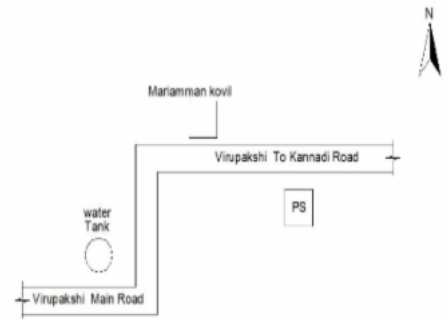

**Google Map View**

**Polling Station Building Front View**

**Polling Station Front View**

**Cad View**

**Key MAP View**

1 பெயர் : லாவண்யா தந்தையின் பெயர்: சபரிநாதன் வீட்டு எண் : 0 வயது : 23 பாலினம் : பெண்	ZZG2066645 Photo is available	2 பெயர் : ராதா - தந்தையின் பெயர்: இராஜகோபால் - வீட்டு எண் : 1E வயது : 40 பாலினம் : பெண்	ZZG0704460 Photo is available	3 பெயர் : விஜயகுமாரி - கணவர் பெயர்: சுகாதர் - வீட்டு எண் : 1E வயது : 40 பாலினம் : பெண்	ZZG0310615 Photo is available
4 பெயர் : அருள் - தந்தையின் பெயர்: ராஜகோபால் - வீட்டு எண் : 1E வயது : 37 பாலினம் : ஆண்	ZZG0759266 Photo is available	5 பெயர் : கருணாகரன் - தந்தையின் பெயர்: குணசேகரன் - வீட்டு எண் : 1E வயது : 36 பாலினம் : ஆண்	ZZG0709576 Photo is available	6 பெயர் : ஜெயா - கணவர் பெயர்: பன்னீர்செல்வம் - வீட்டு எண் : 1E வயது : 33 பாலினம் : பெண்	ZZG0854851 Photo is available
7 பெயர் : மலர் - கணவர் பெயர்: கருணாகரன் - வீட்டு எண் : 1E வயது : 30 பாலினம் : பெண்	ZZG0709584 Photo is available	8 பெயர் : கிரிஷ்ணவேணி கணவர் பெயர்: வெங்கடேசன் வீட்டு எண் : 56 வயது : 63 பாலினம் : பெண்	ZZG1842392 Photo is available	9 பெயர் : முரளி - தந்தையின் பெயர்: வெங்கடாஜலபதி - வீட்டு எண் : 61 வயது : 38 பாலினம் : ஆண்	MNG3294527 Photo is available
10 பெயர் : மீனாட்சி - கணவர் பெயர்: செந்தில்குமார் - வீட்டு எண் : 190-3 வயது : 42 பாலினம் : பெண்	ZZG0759217 Photo is available	11 பெயர் : முத்துக்கிருஷ்ணன் - தந்தையின் பெயர்: ராமநாதன் - வீட்டு எண் : 193 வயது : 32 பாலினம் : ஆண்	ZZG0533588 Photo is available	12 பெயர் : சிவா - தந்தையின் பெயர்: சுப்பராயன் - வீட்டு எண் : 257 வயது : 38 பாலினம் : ஆண்	MNG3294493 Photo is available
13 பெயர் : பன்னீர்செல்வம் - தந்தையின் பெயர்: அர்சுணன் - வீட்டு எண் : 264-3 வயது : 44 பாலினம் : ஆண்	ZZG0704122 Photo is available	14 பெயர் : மங்கம்மா - கணவர் பெயர்: மாணிக்கம் - வீட்டு எண் : 542 வயது : 67 பாலினம் : பெண்	ZZG0455683 Photo is available	15 பெயர் : வெங்கடேசன் - தந்தையின் பெயர்: பெரியதம்பி - வீட்டு எண் : 695 வயது : 39 பாலினம் : ஆண்	MNG3294501 Photo is available
16 பெயர் : ராதாமணி - கணவர் பெயர்: தனசேகரன் - வீட்டு எண் : 701 வயது : 40 பாலினம் : பெண்	ZZG0455675 Photo is available	17 பெயர் : பாரதி - தந்தையின் பெயர்: ராமலிங்கம் - வீட்டு எண் : 706 வயது : 40 பாலினம் : ஆண்	ZZG0310656 Photo is available	18 பெயர் : விவேக் - தந்தையின் பெயர்: ராஜசேகரன் - வீட்டு எண் : 709 வயது : 32 பாலினம் : ஆண்	ZZG0533497 Photo is available
19 பெயர் : சசிதரன் - தந்தையின் பெயர்: செல்வம் - வீட்டு எண் : 714 வயது : 36 பாலினம் : ஆண்	ZZG0039669 Photo is available	20 பெயர் : பாலுமகேந்திரா - தந்தையின் பெயர்: பழனிவேல் - வீட்டு எண் : 717 வயது : 34 பாலினம் : ஆண்	ZZG0215541 Photo is available	21 பெயர் : மணிகண்டன் - தந்தையின் பெயர்: குமார் - வீட்டு எண் : 718 வயது : 34 பாலினம் : ஆண்	ZZG0215566 Photo is available
22 பெயர் : மணிவண்ணன் - தந்தையின் பெயர்: செல்வராசு - வீட்டு எண் : 722 வயது : 31 பாலினம் : ஆண்	ZZG0533489 Photo is available	23 பெயர் : பிரேமா - கணவர் பெயர்: பழனிவேல் - வீட்டு எண் : 726 வயது : 39 பாலினம் : பெண்	ZZG0455709 Photo is available	24 பெயர் : ராஜராத்ரி கணவர் பெயர்: சிவகுமார் வீட்டு எண் : 739 வயது : 41 பாலினம் : பெண்	ZZG1838929 Photo is available
25 பெயர் : லதா - கணவர் பெயர்: சட்டநாதன் - வீட்டு எண் : 740B வயது : 41 பாலினம் : பெண்	ZZG0310664 Photo is available	26 பெயர் : பழனியம்மாள் - கணவர் பெயர்: ராஜாராம் - வீட்டு எண் : 756 வயது : 40 பாலினம் : பெண்	ZZG0455659 Photo is available	27 பெயர் : சுப்பிரமணியம் தந்தையின் பெயர்: ராஜசேகரன் வீட்டு எண் : 756 வயது : 27 பாலினம் : ஆண்	ZZG0986109 Photo is available
# 28 பெயர் : வசந்தி - கணவர் பெயர்: பழனிவேல் - வீட்டு எண் : 757 வயது : 44 பாலினம் : பெண்	ZZG0533448 Photo is available	29 பெயர் : அருள்மொழி - தந்தையின் பெயர்: ரங்கசாமி - வீட்டு எண் : 760 வயது : 40 பாலினம் : ஆண்	MNG3279775 Photo is available	30 பெயர் : ரமேஷ் - தந்தையின் பெயர்: சேதுபதி - வீட்டு எண் : 762 வயது : 37 பாலினம் : ஆண்	MNG3294485 Photo is available