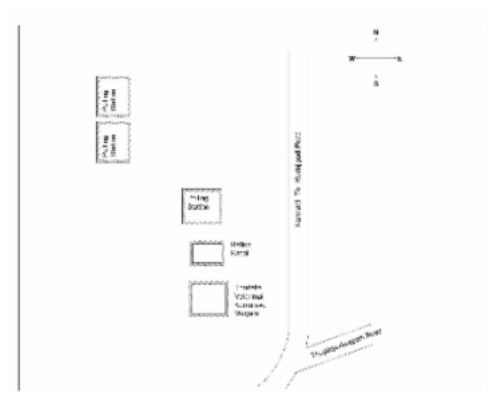

Google Map View

Polling Station Building Front View

Polling Station Front View

Cad View

Key MAP View

சட்டமன்றத் தொகுதியின் எண் மற்றும் பெயர் : 156-குறிஞ்சிப்பாடி
பிரிவு எண் மற்றும் பெயர் 1-விருப்பாட்சி (வ.கி) மற்றும் (உ), பொட்டவெளி அம்மக்காரன் காலனி