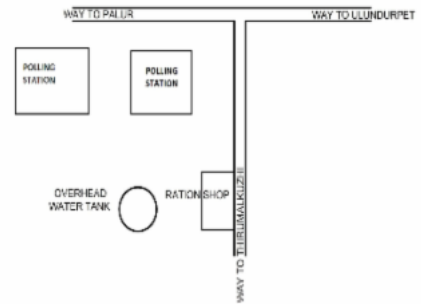

வாக்காளர் பதிவு அலுவலரின்
கையொப்பம்

Nazri Naksha

Google Map View

Polling Station Building Front View

Polling Station Front View

Cad View

Key MAP View

சட்டமன்றத் தொகுதியின் எண் மற்றும் பெயர் : 156-குறிஞ்சிப்பாடி
பிரிவு எண் மற்றும் பெயர் 1-திருமாணிக்குழி (வ.கி) மற்றும் (ஊ), பழையகாலனி தெற்கு தெரு