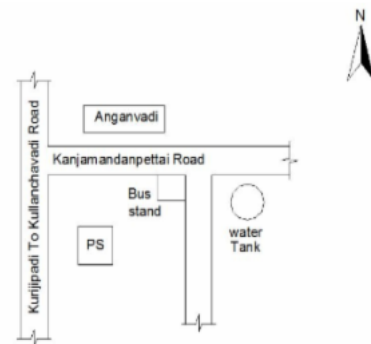

Google Map View

Polling Station Building Front View

Polling Station Front View

Cad View

Scale: 1cm=1m

Minimum Basic Facility(please-)	Water	Ramp	Plug Points	Toilet	Healthcare
	✓	✓	✓	✓	

Key MAP View

சட்டமன்றத் தொகுதியின் எண் மற்றும் பெயர் : 156-குறிஞ்சிப்பாடி
பிரிவு எண் மற்றும் பெயர் 1-விருப்பாட்சி (வ.கி) மற்றும் (உ), வேலவினாயகர்க்குப்பம் நட்சன் நகர்