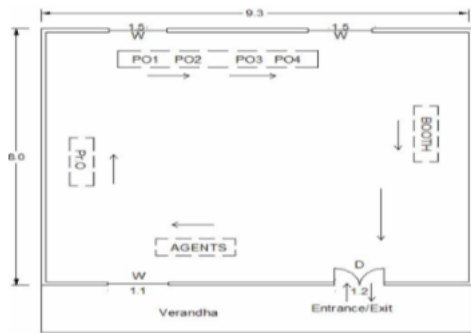

Google Map View

Polling Station Building Front View

Polling Station Front View

Cad View

Scale: 1cm=1m

Minimum Basic Facility(please-)	Water	Ramp	Plug Points	Toilet	Healthcare
	✓	✓	✓	✓	

Key MAP View

சட்டமன்றத் தொகுதியின் எண் மற்றும் பெயர் : 156-குறிஞ்சிப்பாடி
பிரிவு எண் மற்றும் பெயர் 1-விருப்பாட்சி (வ.கி) மற்றும் (உ), வேலவினாயகர்க்குப்பம் நட்சன் நகர்