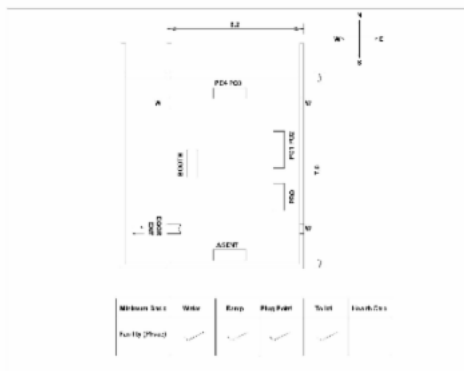

Google Map View

Polling Station Building Front View

Polling Station Front View

Cad View

Key MAP View

1 பெயர் : ராமலிங்கம் - தந்தையின் பெயர்: முத்தால் - வீட்டு எண் : 1 வயது : 66 பாலினம் : ஆண் Photo is available ZZG0311605	2 பெயர் : வளர்மதி - கணவர் பெயர்: ராமலிங்கம் - வீட்டு எண் : 1 வயது : 52 பாலினம் : பெண் Photo is available ZZG0311597	3 பெயர் : ஆனந்தன் தந்தையின் பெயர்: முத்துக்கண்ணு வீட்டு எண் : 1 வயது : 46 பாலினம் : ஆண் Photo is available ZZG1955210
4 பெயர் : விஜயலக்ஷ்மி கணவர் பெயர்: ஆனந்தன் வீட்டு எண் : 1 வயது : 45 பாலினம் : பெண் Photo is available ZZG1955202	# 5 பெயர் : தினேஷ் குமார் ரா தந்தையின் பெயர்: ராமலிங்கம் - வீட்டு எண் : 1 வயது : 33 பாலினம் : ஆண் Photo is available ZZG0311688	6 பெயர் : கார்த்தி - தந்தையின் பெயர்: ராமலிங்கம் - வீட்டு எண் : 1 வயது : 30 பாலினம் : ஆண் Photo is available ZZG0760314
7 பெயர் : சிவக்குமார் - தந்தையின் பெயர்: இராமலிங்கம் - வீட்டு எண் : 1-42 வயது : 43 பாலினம் : ஆண் Photo is available MNG2561157	8 பெயர் : வினிதா கணவர் பெயர்: ராஜு வீட்டு எண் : 1/42 வயது : 26 பாலினம் : பெண் Photo is available ZZG0311647	9 பெயர் : ராஜேஸ்வரி - கணவர் பெயர்: சிவக்குமார் - வீட்டு எண் : 1-46 வயது : 36 பாலினம் : பெண் Photo is available ZZG0856559
10 பெயர் : சுகன்யா - தந்தையின் பெயர்: இராஜேந்திரன் - வீட்டு எண் : 1/105 வயது : 31 பாலினம் : பெண் Photo is available ZZG0654087	11 பெயர் : குலசேகரன் - தந்தையின் பெயர்: சவரிராஜலு - வீட்டு எண் : 1E வயது : 65 பாலினம் : ஆண் Photo is available ZZG0311662	12 பெயர் : வனிதா - கணவர் பெயர்: குலசேகரன் - வீட்டு எண் : 1E வயது : 55 பாலினம் : பெண் Photo is available ZZG0311654
13 பெயர் : ராமு - தந்தையின் பெயர்: செல்வராசு - வீட்டு எண் : 1E வயது : 50 பாலினம் : ஆண் Photo is available ZZG0311829	14 பெயர் : ரேணுகா - கணவர் பெயர்: திருகடேசன் - வீட்டு எண் : 1E வயது : 37 பாலினம் : பெண் Photo is available ZZG0457523	15 பெயர் : பாணுப்பிரியா - தந்தையின் பெயர்: ரங்கநாதன் - வீட்டு எண் : 1E வயது : 36 பாலினம் : பெண் Photo is available ZZG0216739
16 பெயர் : ஷகிலாமேரி - கணவர் பெயர்: சிவக்குமார் - வீட்டு எண் : 1E வயது : 35 பாலினம் : பெண் Photo is available ZZG0311639	17 பெயர் : விஜயலக்ஷ்மி - கணவர் பெயர்: பாஸ்கர் - வீட்டு எண் : 1E வயது : 35 பாலினம் : பெண் Photo is available ZZG0705178	18 பெயர் : மணிவாசகன் - தந்தையின் பெயர்: மணி - வீட்டு எண் : 1E வயது : 30 பாலினம் : ஆண் Photo is available ZZG0785022
19 பெயர் : மனோஜ்குமார் - தந்தையின் பெயர்: சம்மந்தம் - வீட்டு எண் : 1E வயது : 27 பாலினம் : ஆண் Photo is available ZZG0965780	20 பெயர் : லைலா - கணவர் பெயர்: ராமச்சந்திரன் - வீட்டு எண் : 1E வயது : 27 பாலினம் : பெண் Photo is available ZZG0986638	21 பெயர் : ரவிக்குமார் - தந்தையின் பெயர்: வீரப்பன் - வீட்டு எண் : 1-E வயது : 41 பாலினம் : ஆண் Photo is available ZZG0311738
22 பெயர் : மூர்த்தி - தந்தையின் பெயர்: வீரப்பன் - வீட்டு எண் : 1-E வயது : 39 பாலினம் : ஆண் Photo is available ZZG0311720	23 பெயர் : நர்மதா தந்தையின் பெயர்: வீரசாமி வீட்டு எண் : 1 இ வயது : 27 பாலினம் : பெண் Photo is available ZZG1935444	24 பெயர் : வாசு - தந்தையின் பெயர்: வீரசாமி - வீட்டு எண் : 2 வயது : 70 பாலினம் : ஆண் Photo is available ZZG1107325
25 பெயர் : விஜயலக்ஷ்மி - கணவர் பெயர்: வாசு - வீட்டு எண் : 2 வயது : 60 பாலினம் : பெண் Photo is available ZZG1107317	26 பெயர் : விமலராஜ் வாசு தந்தையின் பெயர்: வாசு - வீட்டு எண் : 2 வயது : 36 பாலினம் : ஆண் Photo is available MNG3318268	27 பெயர் : ஹேமலதா கணவர் பெயர்: விமலராஜ் வீட்டு எண் : 2 வயது : 31 பாலினம் : பெண் Photo is available ZZG2030047
28 பெயர் : செந்தில்குமார் - தந்தையின் பெயர்: குணசேகரன் - வீட்டு எண் : 2-8 வயது : 34 பாலினம் : ஆண் Photo is available ZZG0217067	29 பெயர் : வசுமதி தந்தையின் பெயர்: மகேந்திரன் வீட்டு எண் : 2/11,புளியங்குடி வயது : 22 பாலினம் : பெண் Photo is available ZZG2156677	30 பெயர் : கனிமொழி தந்தையின் பெயர்: கதிர்காமன் வீட்டு எண் : 2/20 வயது : 26 பாலினம் : பெண் Photo is available SYK1868090