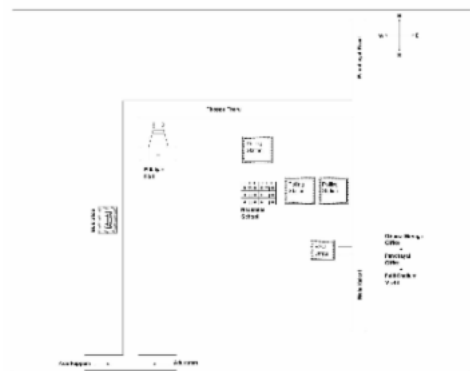

Google Map View

Polling Station Building Front View

Polling Station Front View

Cad View

Key MAP View

1 பெயர் : ராமலிங்கம் - தந்தையின் பெயர்: முத்தால் - வீட்டு எண் : 1 வயது : 66 பாலினம் : ஆண் Photo is available ZZG0311605	2 பெயர் : வளர்மதி - கணவர் பெயர்: ராமலிங்கம் - வீட்டு எண் : 1 வயது : 52 பாலினம் : பெண் Photo is available ZZG0311597	3 பெயர் : ஆனந்தன் தந்தையின் பெயர்: முத்துக்கண்ணு வீட்டு எண் : 1 வயது : 46 பாலினம் : ஆண் Photo is available ZZG1955210
4 பெயர் : விஜயலக்ஷ்மி கணவர் பெயர்: ஆனந்தன் வீட்டு எண் : 1 வயது : 45 பாலினம் : பெண் Photo is available ZZG1955202	# 5 பெயர் : தினேஷ் குமார் ரா தந்தையின் பெயர்: ராமலிங்கம் - வீட்டு எண் : 1 வயது : 33 பாலினம் : ஆண் Photo is available ZZG0311688	6 பெயர் : கார்த்தி - தந்தையின் பெயர்: ராமலிங்கம் - வீட்டு எண் : 1 வயது : 30 பாலினம் : ஆண் Photo is available ZZG0760314
7 பெயர் : சிவக்குமார் - தந்தையின் பெயர்: இராமலிங்கம் - வீட்டு எண் : 1-42 வயது : 43 பாலினம் : ஆண் Photo is available MNG2561157	8 பெயர் : வினிதா கணவர் பெயர்: ராஜு வீட்டு எண் : 1/42 வயது : 26 பாலினம் : பெண் Photo is available ZZG0311647	9 பெயர் : ராஜேஸ்வரி - கணவர் பெயர்: சிவக்குமார் - வீட்டு எண் : 1-46 வயது : 36 பாலினம் : பெண் Photo is available ZZG0856559
10 பெயர் : சுகன்யா - தந்தையின் பெயர்: இராஜேந்திரன் - வீட்டு எண் : 1/105 வயது : 31 பாலினம் : பெண் Photo is available ZZG0654087	11 பெயர் : குலசேகரன் - தந்தையின் பெயர்: சவரிராஜலு - வீட்டு எண் : 1E வயது : 65 பாலினம் : ஆண் Photo is available ZZG0311662	12 பெயர் : வனிதா - கணவர் பெயர்: குலசேகரன் - வீட்டு எண் : 1E வயது : 55 பாலினம் : பெண் Photo is available ZZG0311654
13 பெயர் : ராமு - தந்தையின் பெயர்: செல்வராசு - வீட்டு எண் : 1E வயது : 50 பாலினம் : ஆண் Photo is available ZZG0311829	14 பெயர் : ரேணுகா - கணவர் பெயர்: திருகடேசன் - வீட்டு எண் : 1E வயது : 37 பாலினம் : பெண் Photo is available ZZG0457523	15 பெயர் : பாணுப்பிரியா - தந்தையின் பெயர்: ரங்கநாதன் - வீட்டு எண் : 1E வயது : 36 பாலினம் : பெண் Photo is available ZZG0216739
16 பெயர் : ஷகிலாமேரி - கணவர் பெயர்: சிவக்குமார் - வீட்டு எண் : 1E வயது : 35 பாலினம் : பெண் Photo is available ZZG0311639	17 பெயர் : விஜயலக்ஷ்மி - கணவர் பெயர்: பாஸ்கர் - வீட்டு எண் : 1E வயது : 35 பாலினம் : பெண் Photo is available ZZG0705178	18 பெயர் : மணிவாசகன் - தந்தையின் பெயர்: மணி - வீட்டு எண் : 1E வயது : 30 பாலினம் : ஆண் Photo is available ZZG0785022
19 பெயர் : மனோஜ்குமார் - தந்தையின் பெயர்: சம்மந்தம் - வீட்டு எண் : 1E வயது : 27 பாலினம் : ஆண் Photo is available ZZG0965780	20 பெயர் : லைலா - கணவர் பெயர்: ராமச்சந்திரன் - வீட்டு எண் : 1E வயது : 27 பாலினம் : பெண் Photo is available ZZG0986638	21 பெயர் : ரவிக்குமார் - தந்தையின் பெயர்: வீரப்பன் - வீட்டு எண் : 1-E வயது : 41 பாலினம் : ஆண் Photo is available ZZG0311738
22 பெயர் : மூர்த்தி - தந்தையின் பெயர்: வீரப்பன் - வீட்டு எண் : 1-E வயது : 39 பாலினம் : ஆண் Photo is available ZZG0311720	23 பெயர் : நர்மதா தந்தையின் பெயர்: வீரசாமி வீட்டு எண் : 1 இ வயது : 27 பாலினம் : பெண் Photo is available ZZG1935444	24 பெயர் : வாசு - தந்தையின் பெயர்: வீரசாமி - வீட்டு எண் : 2 வயது : 70 பாலினம் : ஆண் Photo is available ZZG1107325
25 பெயர் : விஜயலக்ஷ்மி - கணவர் பெயர்: வாசு - வீட்டு எண் : 2 வயது : 60 பாலினம் : பெண் Photo is available ZZG1107317	26 பெயர் : விமலராஜ் வாசு தந்தையின் பெயர்: வாசு - வீட்டு எண் : 2 வயது : 36 பாலினம் : ஆண் Photo is available MNG3318268	27 பெயர் : ஹேமலதா கணவர் பெயர்: விமலராஜ் வீட்டு எண் : 2 வயது : 31 பாலினம் : பெண் Photo is available ZZG2030047
28 பெயர் : செந்தில்குமார் - தந்தையின் பெயர்: குணசேகரன் - வீட்டு எண் : 2-8 வயது : 34 பாலினம் : ஆண் Photo is available ZZG0217067	29 பெயர் : வசுமதி தந்தையின் பெயர்: மகேந்திரன் வீட்டு எண் : 2/11,புளியங்குடி வயது : 22 பாலினம் : பெண் Photo is available ZZG2156677	30 பெயர் : கனிமொழி தந்தையின் பெயர்: கதிர்காமன் வீட்டு எண் : 2/20 வயது : 26 பாலினம் : பெண் Photo is available SYK1868090