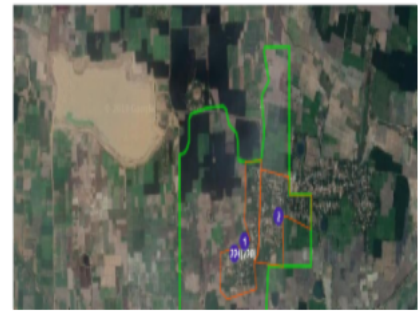

2. பாகத்தின் விவரங்கள் மற்றும் வாக்குச்சாவடிக்கான பரப்பளவு

இந்த பாகத்தில், பாகத்தின் கீழ் வரும் பிரிவின் எண் மற்றும் பெயர்																			
1-கண்ணாடி (வ.கி) மற்றும் (ஊ), தோப்பு தெரு 2-கண்ணாடி (வ.கி) மற்றும் (ஊ), மேலக்காலனி	<table border="1" style="width: 100%; border-collapse: collapse;"> <tr> <td>முக்கிய நகரம்/கிராமம்</td> <td>: கண்ணாடி</td> </tr> <tr> <td>வார்டு</td> <td>:</td> </tr> <tr> <td>அஞ்சல் அலுவலகம்</td> <td>: குறிஞ்சிப்பாடி</td> </tr> <tr> <td>காவல் நிலையம்</td> <td>: குறிஞ்சிப்பாடி</td> </tr> <tr> <td>பஞ்சாயத்து</td> <td>: கண்ணாடி</td> </tr> <tr> <td>வட்டம்</td> <td>: குறிஞ்சிப்பாடி</td> </tr> <tr> <td>கோட்டம்</td> <td>: கடலூர்</td> </tr> <tr> <td>மாவட்டம்</td> <td>: கடலூர்</td> </tr> <tr> <td>அஞ்சல் குறியீட்டு எண்</td> <td>: 607302</td> </tr> </table>	முக்கிய நகரம்/கிராமம்	: கண்ணாடி	வார்டு	:	அஞ்சல் அலுவலகம்	: குறிஞ்சிப்பாடி	காவல் நிலையம்	: குறிஞ்சிப்பாடி	பஞ்சாயத்து	: கண்ணாடி	வட்டம்	: குறிஞ்சிப்பாடி	கோட்டம்	: கடலூர்	மாவட்டம்	: கடலூர்	அஞ்சல் குறியீட்டு எண்	: 607302
முக்கிய நகரம்/கிராமம்	: கண்ணாடி																		
வார்டு	:																		
அஞ்சல் அலுவலகம்	: குறிஞ்சிப்பாடி																		
காவல் நிலையம்	: குறிஞ்சிப்பாடி																		
பஞ்சாயத்து	: கண்ணாடி																		
வட்டம்	: குறிஞ்சிப்பாடி																		
கோட்டம்	: கடலூர்																		
மாவட்டம்	: கடலூர்																		
அஞ்சல் குறியீட்டு எண்	: 607302																		

3. வாக்குச் சாவடியின் விவரங்கள்

வாக்குச் சாவடியின் எண் மற்றும் பெயர் : 243 - ஊராட்சி ஒன்றிய நடுநிலைப்பள்ளி, ,மேற்கு பார்த்த கட்டிடத்தின் தெற்கு பகுதி, கண்ணாடி, 607302 வாக்குச் சாவடியின் முகவரி : ஊராட்சி ஒன்றிய நடுநிலைப்பள்ளி, கண்ணாடி, 607302	வாக்குச் சாவடியின் வகைப்பாடு (ஆண்/பெண்/பொது)	பொது
	துணை வாக்குச் சாவடிகளின் எண்ணிக்கை :	0

Google Map View

Polling Station Building Front View

Polling Station Front View

Cad View

Key MAP View

சட்டமன்றத் தொகுதியின் எண் மற்றும் பெயர் : 156-குறிஞ்சிப்பாடி
பிரிவு எண் மற்றும் பெயர் 1-கண்ணாடி (வ.கி) மற்றும் (உ), தோப்பு தெரு