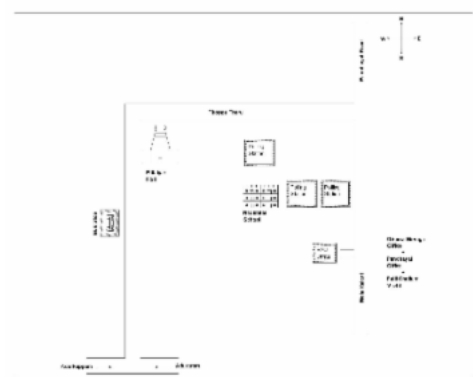

Google Map View

Polling Station Building Front View

Polling Station Front View

Cad View

Key MAP View

சட்டமன்றத் தொகுதியின் எண் மற்றும் பெயர் : 156-குறிஞ்சிப்பாடி
பிரிவு எண் மற்றும் பெயர் 1-கண்ணாடி (வ.கி) மற்றும் (உ), தோப்பு தெரு