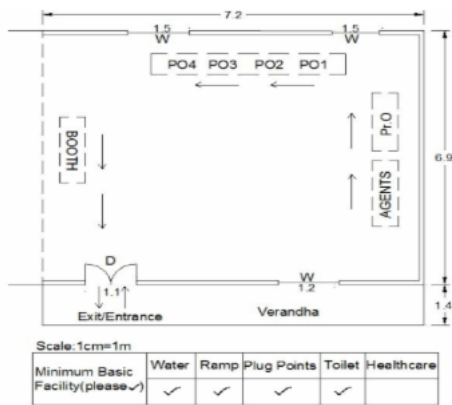

Google Map View

Polling Station Building Front View

Polling Station Front View

Cad View

Key MAP View

<p>1</p> <p>பெயர் : ராமசந்திரன் தந்தையின் பெயர்: ரவி - வீட்டு எண் : 1E வயது : 32 பாலினம் : ஆண்</p> <p>Photo is available</p>	ZZG0894311	<p>2</p> <p>பெயர் : தீபா - கணவர் பெயர்: அருள்ஜோதி - வீட்டு எண் : 1E வயது : 31 பாலினம் : பெண்</p> <p>Photo is available</p>	ZZG0918862	<p>3</p> <p>பெயர் : சரண்யா - தந்தையின் பெயர்: பாலகிருஷ்ணன் - வீட்டு எண் : 4-2 வயது : 33 பாலினம் : பெண்</p> <p>Photo is available</p>	ZZG0274068
<p>4</p> <p>பெயர் : ராஜகுரு - தந்தையின் பெயர்: வேலு - வீட்டு எண் : 12 வயது : 31 பாலினம் : ஆண்</p> <p>Photo is available</p>	ZZG0705400	<p>5</p> <p>பெயர் : கந்தசாமி - தந்தையின் பெயர்: வேலு - வீட்டு எண் : 12-2 வயது : 33 பாலினம் : ஆண்</p> <p>Photo is available</p>	ZZG0274274	<p>6</p> <p>பெயர் : ராஜேஷ்குமார் - தந்தையின் பெயர்: முத்துலிங்கம் - வீட்டு எண் : 15 வயது : 36 பாலினம் : ஆண்</p> <p>Photo is available</p>	MNG3362613
<p>7</p> <p>பெயர் : தீபா - கணவர் பெயர்: சங்கர் - வீட்டு எண் : 15 வயது : 35 பாலினம் : பெண்</p> <p>Photo is available</p>	ZZG0459479	<p>8</p> <p>பெயர் : வினோதினி தந்தையின் பெயர்: வேலு - வீட்டு எண் : 16-2 வயது : 38 பாலினம் : பெண்</p> <p>Photo is available</p>	ZZG0217307	<p>9</p> <p>பெயர் : அருள்ஜோதி - தந்தையின் பெயர்: வேலு - வீட்டு எண் : 16-2 வயது : 35 பாலினம் : ஆண்</p> <p>Photo is available</p>	ZZG0217422
<p>10</p> <p>பெயர் : கோபிநாதன் - தந்தையின் பெயர்: பக்கிரிசாமி - வீட்டு எண் : 17-2 வயது : 42 பாலினம் : ஆண்</p> <p>Photo is available</p>	ZZG0274126	<p>11</p> <p>பெயர் : சதீஷ் தந்தையின் பெயர்: கணேஷ் வீட்டு எண் : 23 வயது : 29 பாலினம் : ஆண்</p> <p>Photo is available</p>	ZZG0986729	<p>12</p> <p>பெயர் : சென்பகம் - தந்தையின் பெயர்: செஞ்சிவேல் - வீட்டு எண் : 25 வயது : 31 பாலினம் : பெண்</p> <p>Photo is available</p>	ZZG0654681
<p>13</p> <p>பெயர் : சி ஆஷா தந்தையின் பெயர்: சிவலிங்கம் வீட்டு எண் : 25/1 வயது : 21 பாலினம் : பெண்</p> <p>Photo is available</p>	ZZG2267938	<p>14</p> <p>பெயர் : இராமகிருஷ்ணன் தந்தையின் பெயர்: சந்திரகாசு வீட்டு எண் : 27/1 வயது : 22 பாலினம் : ஆண்</p> <p>Photo is available</p>	ZZG2195253	<p>15</p> <p>பெயர் : ரோனாரபோக்கர் தந்தையின் பெயர்: கோவிந்தராஜன் வீட்டு எண் : 29 வயது : 26 பாலினம் : பெண்</p> <p>Photo is available</p>	ZZG1775030
<p>16</p> <p>பெயர் : ஆனந்து - தந்தையின் பெயர்: பரசுராமன் - வீட்டு எண் : 29-1 வயது : 37 பாலினம் : ஆண்</p> <p>Photo is available</p>	MNG3362647	<p>17</p> <p>பெயர் : மாலதி - தந்தையின் பெயர்: மாயவன் - வீட்டு எண் : 30 வயது : 36 பாலினம் : பெண்</p> <p>Photo is available</p>	MNG3362639	<p>18</p> <p>பெயர் : ஆனந்தராஜ் - தந்தையின் பெயர்: ஆறுமுகம் - வீட்டு எண் : 55 வயது : 37 பாலினம் : ஆண்</p> <p>Photo is available</p>	ZZG0217257
<p>19</p> <p>பெயர் : ஆனந்தி - தந்தையின் பெயர்: ஆறுமுகம் - வீட்டு எண் : 55 வயது : 32 பாலினம் : பெண்</p> <p>Photo is available</p>	ZZG0459446	<p>20</p> <p>பெயர் : ரம்யா தந்தையின் பெயர்: கண்ணன் வீட்டு எண் : 58/2 வயது : 19 பாலினம் : பெண்</p> <p>Photo is available</p>	ZZG2259232	<p>21</p> <p>பெயர் : அன்பரசி - கணவர் பெயர்: பரமசிவம் - வீட்டு எண் : 63-1 வயது : 43 பாலினம் : பெண்</p> <p>Photo is available</p>	ZZG0273979
<p>22</p> <p>பெயர் : மகாலட்சுமி - தந்தையின் பெயர்: மனோகர் - வீட்டு எண் : 72 வயது : 30 பாலினம் : பெண்</p> <p>Photo is available</p>	ZZG0760710	<p>23</p> <p>பெயர் : சசிகலா - கணவர் பெயர்: மணிகண்ணன் - வீட்டு எண் : 73 வயது : 43 பாலினம் : பெண்</p> <p>Photo is available</p>	ZZG0138206	<p>24</p> <p>பெயர் : வனிதா - கணவர் பெயர்: கோவிந்தராஜன் - வீட்டு எண் : 80-2 வயது : 50 பாலினம் : பெண்</p> <p>Photo is available</p>	ZZG0459024
<p>25</p> <p>பெயர் : சத்யா - கணவர் பெயர்: அன்பு - வீட்டு எண் : 80-2 வயது : 39 பாலினம் : பெண்</p> <p>Photo is available</p>	ZZG0274050	<p>26</p> <p>பெயர் : மணிகண்டன் - தந்தையின் பெயர்: பழனி - வீட்டு எண் : 83 வயது : 44 பாலினம் : ஆண்</p> <p>Photo is available</p>	ZZG0459461	<p>27</p> <p>பெயர் : முத்துலட்சுமி - கணவர் பெயர்: மணிகண்டன் - வீட்டு எண் : 83 வயது : 41 பாலினம் : பெண்</p> <p>Photo is available</p>	ZZG0654442
<p>28</p> <p>பெயர் : திவ்யா கணவர் பெயர்: பிரபாகரன் வீட்டு எண் : 160 வயது : 30 பாலினம் : பெண்</p> <p>Photo is available</p>	ZZG1944313	<p>29</p> <p>பெயர் : சுவாதிகா - தந்தையின் பெயர்: கண்ணன் - வீட்டு எண் : 166-2 வயது : 33 பாலினம் : பெண்</p> <p>Photo is available</p>	ZZG0274217	<p>30</p> <p>பெயர் : கலாவதி - கணவர் பெயர்: ஆறுமுகம் - வீட்டு எண் : 203 வயது : 50 பாலினம் : பெண்</p> <p>Photo is available</p>	MNG3212917