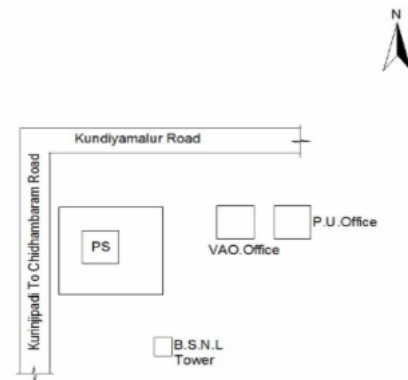

Key MAP View