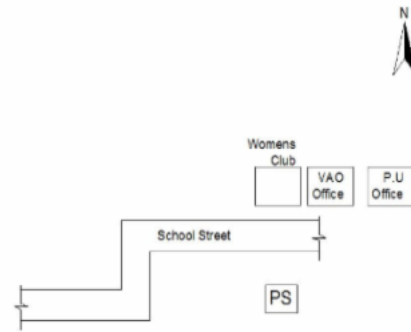

Google Map View

Polling Station Building Front View

Polling Station Front View

Cad View

Key MAP View

1 பெயர் : மகேஸ்வரி - கணவர் பெயர்: பக்தவச்சலம் - வீட்டு எண் : 1 வயது : 56 பாலினம் : பெண் Photo is available ZZG0461087	2 பெயர் : சங்கர் - தந்தையின் பெயர்: தனசிங்கு - வீட்டு எண் : 1 வயது : 35 பாலினம் : ஆண் Photo is available ZZG0761429	3 பெயர் : கவியரசன் - தந்தையின் பெயர்: கலியமூர்த்தி - வீட்டு எண் : 1 வயது : 32 பாலினம் : ஆண் Photo is available ZZG0460980
4 பெயர் : ரூபினி - கணவர் பெயர்: சங்கர் - வீட்டு எண் : 1 வயது : 29 பாலினம் : பெண் Photo is available ZZG0858415	5 பெயர் : மகாலட்சுமி கணவர் பெயர்: சரத்குமார் வீட்டு எண் : 1 வயது : 25 பாலினம் : பெண் Photo is available ZZG1964980	6 பெயர் : சுபாஷ் - தந்தையின் பெயர்: தணிகாசலம் - வீட்டு எண் : 1E வயது : 47 பாலினம் : ஆண் Photo is available ZZG0655993
7 பெயர் : சுபாஷினி கணவர் பெயர்: தேவதாசன் வீட்டு எண் : 1இ வயது : 34 பாலினம் : பெண் Photo is available ZZG2013175	8 பெயர் : பிரியங்கா - தந்தையின் பெயர்: நடனசபாபதி - வீட்டு எண் : 1E வயது : 30 பாலினம் : பெண் Photo is available ZZG0656157	9 பெயர் : ஹோம் ஹரிஷ் தந்தையின் பெயர்: ரமேஷ் வீட்டு எண் : 1இ வயது : 24 பாலினம் : ஆண் Photo is available ZZG1806710
10 பெயர் : ஸ்ரீராம் தந்தையின் பெயர்: வைத்தியநாதன் வீட்டு எண் : 1இ வயது : 24 பாலினம் : ஆண் Photo is available ZZG1847011	11 பெயர் : இந்துமதி - கணவர் பெயர்: ஜோதிபாஸ் - வீட்டு எண் : 4-1 வயது : 35 பாலினம் : பெண் Photo is available ZZG0217653	12 பெயர் : சத்தியவதி கணவர் பெயர்: விஜயகுமார் - வீட்டு எண் : 13/2 வயது : 43 பாலினம் : பெண் Photo is available ZZG0461202
13 பெயர் : கார்த்திகேயன் - தந்தையின் பெயர்: ராமலிங்கம் - வீட்டு எண் : 13-2 வயது : 40 பாலினம் : ஆண் Photo is available ZZG0217703	14 பெயர் : பங்கஜம் கணவர் பெயர்: கார்த்திகேயன் வீட்டு எண் : 13/2 வயது : 33 பாலினம் : பெண் Photo is available ZZG2188431	15 பெயர் : மனோஜ்குமார் தந்தையின் பெயர்: விஜயகுமார் வீட்டு எண் : 13/2 வயது : 20 பாலினம் : ஆண் Photo is available ZZG2117794
16 பெயர் : சஞ்சய்குமார் தாயின் பெயர்: சத்தியவதி வீட்டு எண் : 13/2 வயது : 19 பாலினம் : ஆண் Photo is available ZZG2237147	17 பெயர் : கற்பகம் - கணவர் பெயர்: சுரேஷ் - வீட்டு எண் : 14-1 வயது : 45 பாலினம் : பெண் Photo is available ZZG0217596	18 பெயர் : கிருஷ்ணகுமார் - தந்தையின் பெயர்: தனசிங்கு - வீட்டு எண் : 32-2 வயது : 40 பாலினம் : ஆண் Photo is available ZZG0535054
19 பெயர் : ஜெனார்த்தன் - தந்தையின் பெயர்: செல்வராஜ் - வீட்டு எண் : 118 வயது : 51 பாலினம் : ஆண் Photo is available ZZG1583335	20 பெயர் : கௌரி - கணவர் பெயர்: ஜனார்த்தன் - வீட்டு எண் : 118 வயது : 50 பாலினம் : பெண் Photo is available MNG2687044	21 பெயர் : தேன்மொழி தந்தையின் பெயர்: ஜனார்த்தன் வீட்டு எண் : 118/2 வயது : 25 பாலினம் : பெண் Photo is available ZZG1043983
22 பெயர் : காஞ்சனா தந்தையின் பெயர்: ஜனார்த்தன் வீட்டு எண் : 118/2 வயது : 22 பாலினம் : பெண் Photo is available ZZG2002582	23 பெயர் : நடராஜன் - தந்தையின் பெயர்: சுப்ரமணியன் - வீட்டு எண் : 126 வயது : 47 பாலினம் : ஆண் Photo is available ZZG0460873	24 பெயர் : உமாமகேஸ்வரி - தந்தையின் பெயர்: சுப்பரமணியன் - வீட்டு எண் : 126 வயது : 45 பாலினம் : பெண் Photo is available MNG2684900
25 பெயர் : ந மணிகண்டன் தந்தையின் பெயர்: நடராஜன் வீட்டு எண் : 126 வயது : 20 பாலினம் : ஆண் Photo is available ZZG2227569	26 பெயர் : அருள்முருகன் - தந்தையின் பெயர்: வீரப்பன் - வீட்டு எண் : 134-2 வயது : 33 பாலினம் : ஆண் Photo is available ZZG0461160	27 பெயர் : மலர்விழி கணவர் பெயர்: அருள்முருகன் வீட்டு எண் : 139 வயது : 21 பாலினம் : பெண் Photo is available ZZG2116168
28 பெயர் : வச்சலா - கணவர் பெயர்: தமிழ்வேந்தன் - வீட்டு எண் : 142-2 வயது : 37 பாலினம் : பெண் Photo is available ZZG0656009	29 பெயர் : மணிகண்டன் - தந்தையின் பெயர்: சுந்தரமூர்த்தி - வீட்டு எண் : 143 வயது : 44 பாலினம் : ஆண் Photo is available ZZG0460865	30 பெயர் : மனேகா - கணவர் பெயர்: மணிகண்டன் - வீட்டு எண் : 143 வயது : 42 பாலினம் : பெண் Photo is available ZZG0460782