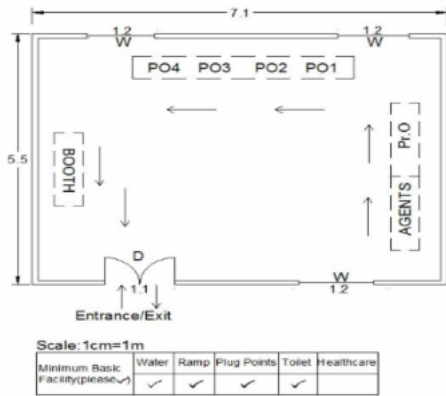

Google Map View

Polling Station Building Front View

Polling Station Front View

Cad View

Key MAP View

1 பெயர் : மகேஸ்வரி - கணவர் பெயர்: பக்தவச்சலம் - வீட்டு எண் : 1 வயது : 56 பாலினம் : பெண் Photo is available ZZG0461087	2 பெயர் : சங்கர் - தந்தையின் பெயர்: தனசிங்கு - வீட்டு எண் : 1 வயது : 35 பாலினம் : ஆண் Photo is available ZZG0761429	3 பெயர் : கவியரசன் - தந்தையின் பெயர்: கலியமூர்த்தி - வீட்டு எண் : 1 வயது : 32 பாலினம் : ஆண் Photo is available ZZG0460980
4 பெயர் : ரூபினி - கணவர் பெயர்: சங்கர் - வீட்டு எண் : 1 வயது : 29 பாலினம் : பெண் Photo is available ZZG0858415	5 பெயர் : மகாலட்சுமி கணவர் பெயர்: சரத்குமார் வீட்டு எண் : 1 வயது : 25 பாலினம் : பெண் Photo is available ZZG1964980	6 பெயர் : சுபாஷ் - தந்தையின் பெயர்: தணிகாசலம் - வீட்டு எண் : 1E வயது : 47 பாலினம் : ஆண் Photo is available ZZG0655993
7 பெயர் : சுபாஷினி கணவர் பெயர்: தேவதாசன் வீட்டு எண் : 1இ வயது : 34 பாலினம் : பெண் Photo is available ZZG2013175	8 பெயர் : பிரியங்கா - தந்தையின் பெயர்: நடனசபாபதி - வீட்டு எண் : 1E வயது : 30 பாலினம் : பெண் Photo is available ZZG0656157	9 பெயர் : ஹோம் ஹரிஷ் தந்தையின் பெயர்: ரமேஷ் வீட்டு எண் : 1இ வயது : 24 பாலினம் : ஆண் Photo is available ZZG1806710
10 பெயர் : ஸ்ரீராம் தந்தையின் பெயர்: வைத்தியநாதன் வீட்டு எண் : 1இ வயது : 24 பாலினம் : ஆண் Photo is available ZZG1847011	11 பெயர் : இந்துமதி - கணவர் பெயர்: ஜோதிபாஸ் - வீட்டு எண் : 4-1 வயது : 35 பாலினம் : பெண் Photo is available ZZG0217653	12 பெயர் : சத்தியவதி கணவர் பெயர்: விஜயகுமார் - வீட்டு எண் : 13/2 வயது : 43 பாலினம் : பெண் Photo is available ZZG0461202
13 பெயர் : கார்த்திகேயன் - தந்தையின் பெயர்: ராமலிங்கம் - வீட்டு எண் : 13-2 வயது : 40 பாலினம் : ஆண் Photo is available ZZG0217703	14 பெயர் : பங்கஜம் கணவர் பெயர்: கார்த்திகேயன் வீட்டு எண் : 13/2 வயது : 33 பாலினம் : பெண் Photo is available ZZG2188431	15 பெயர் : மனோஜ்குமார் தந்தையின் பெயர்: விஜயகுமார் வீட்டு எண் : 13/2 வயது : 20 பாலினம் : ஆண் Photo is available ZZG2117794
16 பெயர் : சஞ்சய்குமார் தாயின் பெயர்: சத்தியவதி வீட்டு எண் : 13/2 வயது : 19 பாலினம் : ஆண் Photo is available ZZG2237147	17 பெயர் : கற்பகம் - கணவர் பெயர்: சுரேஷ் - வீட்டு எண் : 14-1 வயது : 45 பாலினம் : பெண் Photo is available ZZG0217596	18 பெயர் : கிருஷ்ணகுமார் - தந்தையின் பெயர்: தனசிங்கு - வீட்டு எண் : 32-2 வயது : 40 பாலினம் : ஆண் Photo is available ZZG0535054
19 பெயர் : ஜெனார்த்தன் - தந்தையின் பெயர்: செல்வராஜ் - வீட்டு எண் : 118 வயது : 51 பாலினம் : ஆண் Photo is available ZZG1583335	20 பெயர் : கௌரி - கணவர் பெயர்: ஜனார்த்தன் - வீட்டு எண் : 118 வயது : 50 பாலினம் : பெண் Photo is available MNG2687044	21 பெயர் : தேன்மொழி தந்தையின் பெயர்: ஜனார்த்தன் வீட்டு எண் : 118/2 வயது : 25 பாலினம் : பெண் Photo is available ZZG1043983
22 பெயர் : காஞ்சனா தந்தையின் பெயர்: ஜனார்த்தன் வீட்டு எண் : 118/2 வயது : 22 பாலினம் : பெண் Photo is available ZZG2002582	23 பெயர் : நடராஜன் - தந்தையின் பெயர்: சுப்ரமணியன் - வீட்டு எண் : 126 வயது : 47 பாலினம் : ஆண் Photo is available ZZG0460873	24 பெயர் : உமாமகேஸ்வரி - தந்தையின் பெயர்: சுப்பரமணியன் - வீட்டு எண் : 126 வயது : 45 பாலினம் : பெண் Photo is available MNG2684900
25 பெயர் : ந மணிகண்டன் தந்தையின் பெயர்: நடராஜன் வீட்டு எண் : 126 வயது : 20 பாலினம் : ஆண் Photo is available ZZG2227569	26 பெயர் : அருள்முருகன் - தந்தையின் பெயர்: வீரப்பன் - வீட்டு எண் : 134-2 வயது : 33 பாலினம் : ஆண் Photo is available ZZG0461160	27 பெயர் : மலர்விழி கணவர் பெயர்: அருள்முருகன் வீட்டு எண் : 139 வயது : 21 பாலினம் : பெண் Photo is available ZZG2116168
28 பெயர் : வச்சலா - கணவர் பெயர்: தமிழ்வேந்தன் - வீட்டு எண் : 142-2 வயது : 37 பாலினம் : பெண் Photo is available ZZG0656009	29 பெயர் : மணிகண்டன் - தந்தையின் பெயர்: சுந்தரமூர்த்தி - வீட்டு எண் : 143 வயது : 44 பாலினம் : ஆண் Photo is available ZZG0460865	30 பெயர் : மனேகா - கணவர் பெயர்: மணிகண்டன் - வீட்டு எண் : 143 வயது : 42 பாலினம் : பெண் Photo is available ZZG0460782