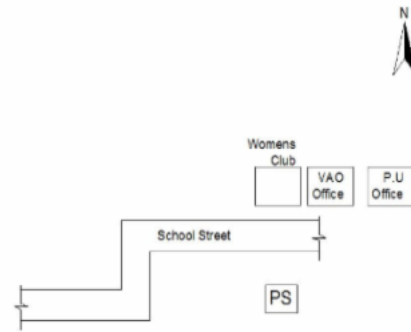

வாக்காளர் பதிவு அலுவலரின்
கையொப்பம்

Nazri Naksha

Google Map View

Polling Station Building Front View

Polling Station Front View

Cad View

Key MAP View

சட்டமன்றத் தொகுதியின் எண் மற்றும் பெயர் : 156-குறிஞ்சிப்பாடி
பிரிவு எண் மற்றும் பெயர் 1-குருவப்பன்பேட்டை (வ.கி) மற்றும் (ஊ), கிழக்கு தெரு