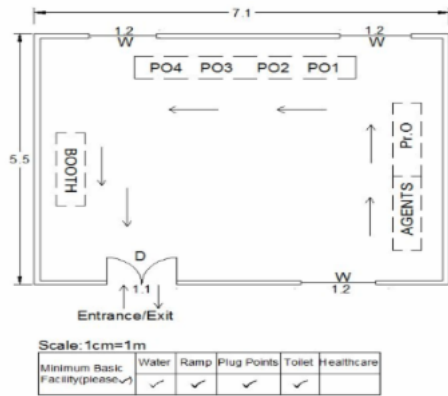

வாக்காளர் பதிவு அலுவலரின்
கையொப்பம்

Nazri Naksha

Google Map View

Polling Station Building Front View

Polling Station Front View

Cad View

Key MAP View

சட்டமன்றத் தொகுதியின் எண் மற்றும் பெயர் : 156-குறிஞ்சிப்பாடி
பிரிவு எண் மற்றும் பெயர் 1-குருவப்பன்பேட்டை (வ.கி) மற்றும் (ஊ), கிழக்கு தெரு