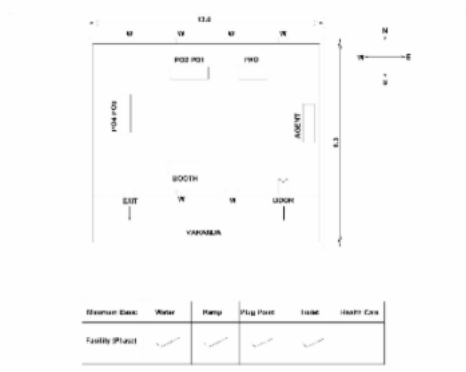

Google Map View

Polling Station Building Front View

Polling Station Front View

Cad View

Key MAP View

1	MNG3244910	பெயர் : பாக்கியம் - கணவர் பெயர்: தாமோதரன் - வீட்டு எண் : 1 வயது : 59 பாலினம் : பெண்	Photo is available	2	MNG2678654	பெயர் : செல்வம் - தந்தையின் பெயர்: தாமோதரன் - வீட்டு எண் : 1 வயது : 49 பாலினம் : ஆண்	Photo is available	3	MNG2675973	பெயர் : தமிழ்ச்செல்வன் - தந்தையின் பெயர்: தாமோதரன் - வீட்டு எண் : 1 வயது : 43 பாலினம் : ஆண்	Photo is available
4	ZZG1621036	பெயர் : தாமோதரன் - தந்தையின் பெயர்: நாராயணன் - வீட்டு எண் : 1-2 வயது : 66 பாலினம் : ஆண்	Photo is available	5	MNG1968510	பெயர் : புகழேந்தி - தந்தையின் பெயர்: தாமோதரன் - வீட்டு எண் : 1-2 வயது : 41 பாலினம் : ஆண்	Photo is available	6	ZZG0657304	பெயர் : வேல்முருகன் - தந்தையின் பெயர்: தனபால் - வீட்டு எண் : 1E வயது : 54 பாலினம் : ஆண்	Photo is available
7	ZZG0218545	பெயர் : மஞ்சளா - கணவர் பெயர்: பெருமாள் - வீட்டு எண் : 1E வயது : 46 பாலினம் : பெண்	Photo is available	8	ZZG0859066	பெயர் : தீபா - கணவர் பெயர்: ஜெயப்பிரகாஷ் - வீட்டு எண் : 1E வயது : 42 பாலினம் : பெண்	Photo is available	9	ZZG0462515	பெயர் : சந்திரமூர்த்தி - தந்தையின் பெயர்: அம்மாவாசை - வீட்டு எண் : 1E வயது : 41 பாலினம் : ஆண்	Photo is available
10	ZZG0312942	பெயர் : சிலம்பரசி - கணவர் பெயர்: செல்வம் - வீட்டு எண் : 1E வயது : 40 பாலினம் : பெண்	Photo is available	11	ZZG0461673	பெயர் : ஜெயலலிதா - தந்தையின் பெயர்: சக்கரவேல் - வீட்டு எண் : 1இ வயது : 34 பாலினம் : பெண்	Photo is available	12	ZZG0919407	பெயர் : விஷ்ணுபிரியா - தந்தையின் பெயர்: தேசிங்குமணி - வீட்டு எண் : 1E வயது : 32 பாலினம் : பெண்	Photo is available
13	ZZG0859058	பெயர் : செளந்தரியா - கணவர் பெயர்: தமிழ்செல்வன் - வீட்டு எண் : 1E வயது : 31 பாலினம் : பெண்	Photo is available	14	ZZG0859215	பெயர் : இரேவதி - கணவர் பெயர்: சுப்புரமணியன் - வீட்டு எண் : 1E வயது : 31 பாலினம் : பெண்	Photo is available	15	ZZG0894683	பெயர் : ஆனந்தி - கணவர் பெயர்: செந்தில் - வீட்டு எண் : 1E வயது : 31 பாலினம் : பெண்	Photo is available
16	ZZG0894675	பெயர் : அனுராதா - கணவர் பெயர்: கெஜி - வீட்டு எண் : 1E வயது : 30 பாலினம் : பெண்	Photo is available	17	ZZG0987214	பெயர் : சிவரத்தினா - தந்தையின் பெயர்: ராஜேந்திரன் - வீட்டு எண் : 1e வயது : 29 பாலினம் : பெண்	Photo is available	18	ZZG0919357	பெயர் : அரவிந்தன் - தந்தையின் பெயர்: ரமேஷ் - வீட்டு எண் : 1E வயது : 28 பாலினம் : ஆண்	Photo is available
19	ZZG1038165	பெயர் : லட்சுமி கணவர் பெயர்: சிலம்பரசன் வீட்டு எண் : 1இ வயது : 27 பாலினம் : பெண்	Photo is available	20	ZZG0043166	பெயர் : ஆனந்தி - கணவர் பெயர்: ஆனந்தன் - வீட்டு எண் : 2 வயது : 41 பாலினம் : பெண்	Photo is available	21	ZZG0657288	பெயர் : ஆனந்தவேல் - தந்தையின் பெயர்: ஆனந்தன் - வீட்டு எண் : 2 வயது : 30 பாலினம் : ஆண்	Photo is available
22	ZZG1621069	பெயர் : நாகப்பன் - தந்தையின் பெயர்: ஏழமுத்து - வீட்டு எண் : 4 வயது : 61 பாலினம் : ஆண்	Photo is available	23	ZZG1621077	பெயர் : சத்தியவாணி - கணவர் பெயர்: நாகப்பன் - வீட்டு எண் : 4 வயது : 51 பாலினம் : பெண்	Photo is available	24	ZZG0462697	பெயர் : அருள்குமார் - தந்தையின் பெயர்: நாகப்பன் - வீட்டு எண் : 4 வயது : 32 பாலினம் : ஆண்	Photo is available
25	ZZG2135861	பெயர் : ஆர்த்தி தந்தையின் பெயர்: நாகப்பன் வீட்டு எண் : 4 வயது : 24 பாலினம் : பெண்	Photo is available	26	MNG2675965	பெயர் : ஆனந்தசெல்வன் - தந்தையின் பெயர்: ஆனந்தன் - வீட்டு எண் : 4-2 வயது : 43 பாலினம் : ஆண்	Photo is available	27	ZZG1621093	பெயர் : வைத்திலிங்கம் - தந்தையின் பெயர்: ஏழமுத்து - வீட்டு எண் : 5 வயது : 53 பாலினம் : ஆண்	Photo is available
28	ZZG0859306	பெயர் : அரவிந்தன் - தந்தையின் பெயர்: வைத்திலிங்கம் - வீட்டு எண் : 5-2 வயது : 28 பாலினம் : ஆண்	Photo is available	29	ZZG1621101	பெயர் : விமலாராணி - கணவர் பெயர்: வைத்திலிங்கம் - வீட்டு எண் : 5-3 வயது : 44 பாலினம் : பெண்	Photo is available	30	ZZG0657056	பெயர் : அருட்செல்வன் - தந்தையின் பெயர்: வைத்திலிங்கம் - வீட்டு எண் : 5-3 வயது : 30 பாலினம் : ஆண்	Photo is available