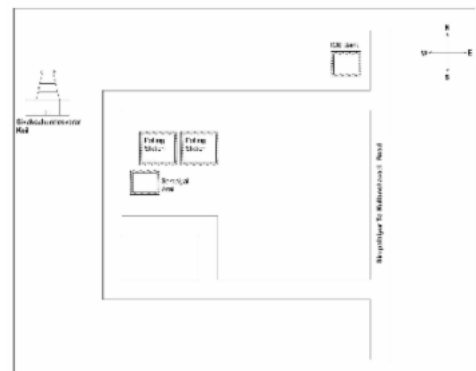

Google Map View

Polling Station Building Front View

Polling Station Front View

Cad View

Key MAP View

1	MNG3244910	பெயர் : பாக்கியம் - கணவர் பெயர்: தாமோதரன் - வீட்டு எண் : 1 வயது : 59 பாலினம் : பெண்	Photo is available	2	MNG2678654	பெயர் : செல்வம் - தந்தையின் பெயர்: தாமோதரன் - வீட்டு எண் : 1 வயது : 49 பாலினம் : ஆண்	Photo is available	3	MNG2675973	பெயர் : தமிழ்ச்செல்வன் - தந்தையின் பெயர்: தாமோதரன் - வீட்டு எண் : 1 வயது : 43 பாலினம் : ஆண்	Photo is available
4	ZZG1621036	பெயர் : தாமோதரன் - தந்தையின் பெயர்: நாராயணன் - வீட்டு எண் : 1-2 வயது : 66 பாலினம் : ஆண்	Photo is available	5	MNG1968510	பெயர் : புகழேந்தி - தந்தையின் பெயர்: தாமோதரன் - வீட்டு எண் : 1-2 வயது : 41 பாலினம் : ஆண்	Photo is available	6	ZZG0657304	பெயர் : வேல்முருகன் - தந்தையின் பெயர்: தனபால் - வீட்டு எண் : 1E வயது : 54 பாலினம் : ஆண்	Photo is available
7	ZZG0218545	பெயர் : மஞ்சளா - கணவர் பெயர்: பெருமாள் - வீட்டு எண் : 1E வயது : 46 பாலினம் : பெண்	Photo is available	8	ZZG0859066	பெயர் : தீபா - கணவர் பெயர்: ஜெயப்பிரகாஷ் - வீட்டு எண் : 1E வயது : 42 பாலினம் : பெண்	Photo is available	9	ZZG0462515	பெயர் : சந்திரமூர்த்தி - தந்தையின் பெயர்: அம்மாவாசை - வீட்டு எண் : 1E வயது : 41 பாலினம் : ஆண்	Photo is available
10	ZZG0312942	பெயர் : சிலம்பரசி - கணவர் பெயர்: செல்வம் - வீட்டு எண் : 1E வயது : 40 பாலினம் : பெண்	Photo is available	11	ZZG0461673	பெயர் : ஜெயலலிதா - தந்தையின் பெயர்: சக்கரவேல் - வீட்டு எண் : 1இ வயது : 34 பாலினம் : பெண்	Photo is available	12	ZZG0919407	பெயர் : விஷ்ணுபிரியா - தந்தையின் பெயர்: தேசிங்குமணி - வீட்டு எண் : 1E வயது : 32 பாலினம் : பெண்	Photo is available
13	ZZG0859058	பெயர் : செளந்தரியா - கணவர் பெயர்: தமிழ்செல்வன் - வீட்டு எண் : 1E வயது : 31 பாலினம் : பெண்	Photo is available	14	ZZG0859215	பெயர் : இரேவதி - கணவர் பெயர்: சுப்புரமணியன் - வீட்டு எண் : 1E வயது : 31 பாலினம் : பெண்	Photo is available	15	ZZG0894683	பெயர் : ஆனந்தி - கணவர் பெயர்: செந்தில் - வீட்டு எண் : 1E வயது : 31 பாலினம் : பெண்	Photo is available
16	ZZG0894675	பெயர் : அனுராதா - கணவர் பெயர்: கெஜி - வீட்டு எண் : 1E வயது : 30 பாலினம் : பெண்	Photo is available	17	ZZG0987214	பெயர் : சிவரத்தினா - தந்தையின் பெயர்: ராஜேந்திரன் - வீட்டு எண் : 1e வயது : 29 பாலினம் : பெண்	Photo is available	18	ZZG0919357	பெயர் : அரவிந்தன் - தந்தையின் பெயர்: ரமேஷ் - வீட்டு எண் : 1E வயது : 28 பாலினம் : ஆண்	Photo is available
19	ZZG1038165	பெயர் : லட்சுமி கணவர் பெயர்: சிலம்பரசன் வீட்டு எண் : 1இ வயது : 27 பாலினம் : பெண்	Photo is available	20	ZZG0043166	பெயர் : ஆனந்தி - கணவர் பெயர்: ஆனந்தன் - வீட்டு எண் : 2 வயது : 41 பாலினம் : பெண்	Photo is available	21	ZZG0657288	பெயர் : ஆனந்தவேல் - தந்தையின் பெயர்: ஆனந்தன் - வீட்டு எண் : 2 வயது : 30 பாலினம் : ஆண்	Photo is available
22	ZZG1621069	பெயர் : நாகப்பன் - தந்தையின் பெயர்: ஏழமுத்து - வீட்டு எண் : 4 வயது : 61 பாலினம் : ஆண்	Photo is available	23	ZZG1621077	பெயர் : சத்தியவாணி - கணவர் பெயர்: நாகப்பன் - வீட்டு எண் : 4 வயது : 51 பாலினம் : பெண்	Photo is available	24	ZZG0462697	பெயர் : அருள்குமார் - தந்தையின் பெயர்: நாகப்பன் - வீட்டு எண் : 4 வயது : 32 பாலினம் : ஆண்	Photo is available
25	ZZG2135861	பெயர் : ஆர்த்தி தந்தையின் பெயர்: நாகப்பன் வீட்டு எண் : 4 வயது : 24 பாலினம் : பெண்	Photo is available	26	MNG2675965	பெயர் : ஆனந்தசெல்வன் - தந்தையின் பெயர்: ஆனந்தன் - வீட்டு எண் : 4-2 வயது : 43 பாலினம் : ஆண்	Photo is available	27	ZZG1621093	பெயர் : வைத்திலிங்கம் - தந்தையின் பெயர்: ஏழமுத்து - வீட்டு எண் : 5 வயது : 53 பாலினம் : ஆண்	Photo is available
28	ZZG0859306	பெயர் : அரவிந்தன் - தந்தையின் பெயர்: வைத்திலிங்கம் - வீட்டு எண் : 5-2 வயது : 28 பாலினம் : ஆண்	Photo is available	29	ZZG1621101	பெயர் : விமலாராணி - கணவர் பெயர்: வைத்திலிங்கம் - வீட்டு எண் : 5-3 வயது : 44 பாலினம் : பெண்	Photo is available	30	ZZG0657056	பெயர் : அருட்செல்வன் - தந்தையின் பெயர்: வைத்திலிங்கம் - வீட்டு எண் : 5-3 வயது : 30 பாலினம் : ஆண்	Photo is available