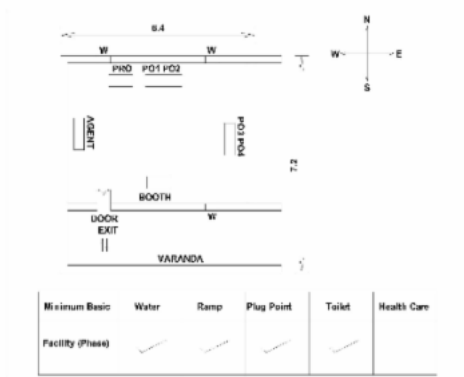

Cad View

Key MAP View