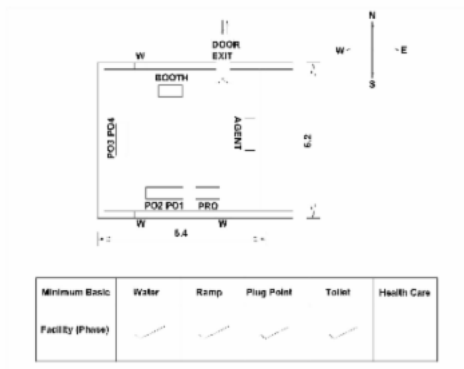

Cad View

Key MAP View