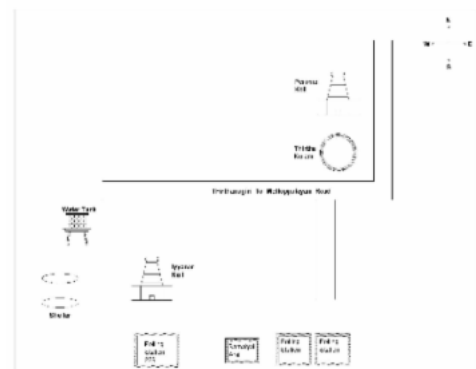

Cad View

Key MAP View