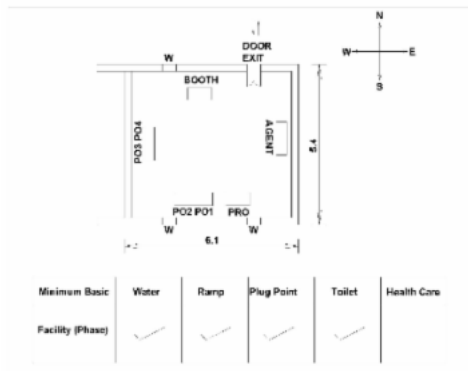

Google Map View

Polling Station Building Front View

Polling Station Front View

Cad View

Key MAP View

1	ZZG0070755	பெயர் : அம்மனிடம்மாள் - கணவர் பெயர்: முத்துசாமி - வீட்டு எண் : 1 வயது : 72 பாலினம் : பெண்	Photo is available	2	ZZG0070805	பெயர் : இராஜகுமார் - தந்தையின் பெயர்: கோவிந்தராஜ் - வீட்டு எண் : 1 வயது : 38 பாலினம் : ஆண்	Photo is available	3	ZZG2170397	பெயர் : கிஷோர் தந்தையின் பெயர்: தேவநாதன் வீட்டு எண் : 01 வயது : 20 பாலினம் : ஆண்	Photo is available
4	ZZG0763458	பெயர் : பிரவிணா - கணவர் பெயர்: நெப்போலியன் - வீட்டு எண் : 1-4 வயது : 34 பாலினம் : பெண்	Photo is available	5	ZZG0276618	பெயர் : கோவிந்தசாமி - தந்தையின் பெயர்: முத்துக்கண்ணு - வீட்டு எண் : 1E வயது : 61 பாலினம் : ஆண்	Photo is available	6	ZZG0313635	பெயர் : சுதா - கணவர் பெயர்: தேவநாதன் - வீட்டு எண் : 1E வயது : 50 பாலினம் : பெண்	Photo is available
7	ZZG0464032	பெயர் : ராஜ் - தந்தையின் பெயர்: ராமலிங்கம் - வீட்டு எண் : 1E வயது : 48 பாலினம் : ஆண்	Photo is available	8	ZZG0464065	பெயர் : தட்சணாடமூர்த்தி - தந்தையின் பெயர்: சுக்கிலியான் - வீட்டு எண் : 1E வயது : 48 பாலினம் : ஆண்	Photo is available	9	ZZG0464164	பெயர் : ஜோதிவள்ளி - கணவர் பெயர்: ஆனந்தன் - வீட்டு எண் : 1E வயது : 47 பாலினம் : பெண்	Photo is available
10	ZZG0464107	பெயர் : விஜயலட்சுமி - கணவர் பெயர்: விஜயகுமார் - வீட்டு எண் : 1E வயது : 47 பாலினம் : பெண்	Photo is available	11	ZZG0860593	பெயர் : சத்தியராணி - தந்தையின் பெயர்: தனஞ்செயன் - வீட்டு எண் : 1E வயது : 45 பாலினம் : பெண்	Photo is available	12	ZZG0968651	பெயர் : கவிதா - கணவர் பெயர்: கோபாலகிருஷ்ணன் - வீட்டு எண் : 1E வயது : 45 பாலினம் : பெண்	Photo is available
13	ZZG0313411	பெயர் : தேவநாதன் - தந்தையின் பெயர்: தேவராசு - வீட்டு எண் : 1E வயது : 45 பாலினம் : ஆண்	Photo is available	14	ZZG0464016	பெயர் : எழிலரசி - கணவர் பெயர்: ராஜ் - வீட்டு எண் : 1E வயது : 44 பாலினம் : பெண்	Photo is available	15	ZZG0219287	பெயர் : ரமேஷ் - தந்தையின் பெயர்: ராமலங்கம் - வீட்டு எண் : 1E வயது : 44 பாலினம் : ஆண்	Photo is available
16	ZZG0463992	பெயர் : மனோன்மணி - கணவர் பெயர்: குமார் - வீட்டு எண் : 1E வயது : 44 பாலினம் : பெண்	Photo is available	17	ZZG0536508	பெயர் : சிவக்குமார் - தந்தையின் பெயர்: நாசுவரான் - வீட்டு எண் : 1E வயது : 43 பாலினம் : ஆண்	Photo is available	18	ZZG0276428	பெயர் : மச்சகாந்தி - கணவர் பெயர்: ரஜினி - வீட்டு எண் : 1E வயது : 42 பாலினம் : பெண்	Photo is available
19	ZZG0968586	பெயர் : பாலமுருகன் - தந்தையின் பெயர்: உத்திரானம் - வீட்டு எண் : 1E வயது : 42 பாலினம் : ஆண்	Photo is available	20	ZZG0276832	பெயர் : சுதா - கணவர் பெயர்: பாண்டியன் - வீட்டு எண் : 1E வயது : 41 பாலினம் : பெண்	Photo is available	21	ZZG0276410	பெயர் : ரஜினி - தந்தையின் பெயர்: ராமலிங்கம் - வீட்டு எண் : 1E வயது : 40 பாலினம் : ஆண்	Photo is available
22	ZZG0860601	பெயர் : தனலட்சுமி - தந்தையின் பெயர்: வரதராசு - வீட்டு எண் : 1E வயது : 40 பாலினம் : பெண்	Photo is available	23	ZZG0276477	பெயர் : விக்னேஸ்வரி - கணவர் பெயர்: சுந்தரமூர்த்தி - வீட்டு எண் : 1E வயது : 40 பாலினம் : பெண்	Photo is available	24	ZZG0276881	பெயர் : சத்தியராஜ் - தந்தையின் பெயர்: ஜோதி - வீட்டு எண் : 1E வயது : 40 பாலினம் : ஆண்	Photo is available
25	ZZG0464057	பெயர் : குணவதி - கணவர் பெயர்: முருகன் - வீட்டு எண் : 1E வயது : 39 பாலினம் : பெண்	Photo is available	26	ZZG0769752	பெயர் : சரளா - கணவர் பெயர்: விஜயகுமார் - வீட்டு எண் : 1E வயது : 39 பாலினம் : பெண்	Photo is available	27	ZZG0276725	பெயர் : ஆரோக்யமேரி - கணவர் பெயர்: சிவக்குமார் - வீட்டு எண் : 1E வயது : 39 பாலினம் : பெண்	Photo is available
28	ZZG0463968	பெயர் : சின்னம்மாள் - தந்தையின் பெயர்: குப்புசாமி - வீட்டு எண் : 1E வயது : 38 பாலினம் : பெண்	Photo is available	29	ZZG0276535	பெயர் : பிரபு - தந்தையின் பெயர்: கதிர்காமன் - வீட்டு எண் : 1E வயது : 38 பாலினம் : ஆண்	Photo is available	30	ZZG0276394	பெயர் : பிரபாகரன் - தந்தையின் பெயர்: அஞ்சாபுலி - வீட்டு எண் : 1E வயது : 38 பாலினம் : ஆண்	Photo is available