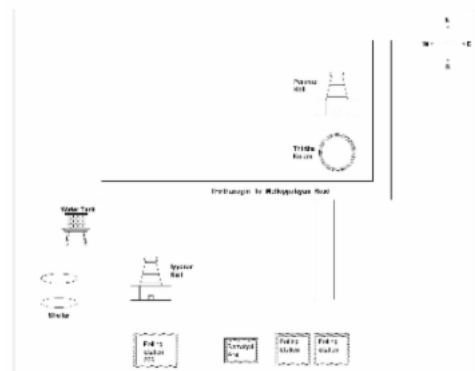

Google Map View

Polling Station Building Front View

Polling Station Front View

Cad View

Key MAP View

1	ZZG0070755	பெயர் : அம்மனிடம்மாள் - கணவர் பெயர்: முத்துசாமி - வீட்டு எண் : 1 வயது : 72 பாலினம் : பெண்	Photo is available	2	ZZG0070805	பெயர் : இராஜகுமார் - தந்தையின் பெயர்: கோவிந்தராஜ் - வீட்டு எண் : 1 வயது : 38 பாலினம் : ஆண்	Photo is available	3	ZZG2170397	பெயர் : கிஷோர் தந்தையின் பெயர்: தேவநாதன் வீட்டு எண் : 01 வயது : 20 பாலினம் : ஆண்	Photo is available
4	ZZG0763458	பெயர் : பிரவிணா - கணவர் பெயர்: நெப்போலியன் - வீட்டு எண் : 1-4 வயது : 34 பாலினம் : பெண்	Photo is available	5	ZZG0276618	பெயர் : கோவிந்தசாமி - தந்தையின் பெயர்: முத்துக்கண்ணு - வீட்டு எண் : 1E வயது : 61 பாலினம் : ஆண்	Photo is available	6	ZZG0313635	பெயர் : சுதா - கணவர் பெயர்: தேவநாதன் - வீட்டு எண் : 1E வயது : 50 பாலினம் : பெண்	Photo is available
7	ZZG0464032	பெயர் : ராஜ் - தந்தையின் பெயர்: ராமலிங்கம் - வீட்டு எண் : 1E வயது : 48 பாலினம் : ஆண்	Photo is available	8	ZZG0464065	பெயர் : தட்சணாடமூர்த்தி - தந்தையின் பெயர்: சுக்கிலியான் - வீட்டு எண் : 1E வயது : 48 பாலினம் : ஆண்	Photo is available	9	ZZG0464164	பெயர் : ஜோதிவள்ளி - கணவர் பெயர்: ஆனந்தன் - வீட்டு எண் : 1E வயது : 47 பாலினம் : பெண்	Photo is available
10	ZZG0464107	பெயர் : விஜயலட்சுமி - கணவர் பெயர்: விஜயகுமார் - வீட்டு எண் : 1E வயது : 47 பாலினம் : பெண்	Photo is available	11	ZZG0860593	பெயர் : சத்தியராணி - தந்தையின் பெயர்: தனஞ்செயன் - வீட்டு எண் : 1E வயது : 45 பாலினம் : பெண்	Photo is available	12	ZZG0968651	பெயர் : கவிதா - கணவர் பெயர்: கோபாலகிருஷ்ணன் - வீட்டு எண் : 1E வயது : 45 பாலினம் : பெண்	Photo is available
13	ZZG0313411	பெயர் : தேவநாதன் - தந்தையின் பெயர்: தேவராசு - வீட்டு எண் : 1E வயது : 45 பாலினம் : ஆண்	Photo is available	14	ZZG0464016	பெயர் : எழிலரசி - கணவர் பெயர்: ராஜ் - வீட்டு எண் : 1E வயது : 44 பாலினம் : பெண்	Photo is available	15	ZZG0219287	பெயர் : ரமேஷ் - தந்தையின் பெயர்: ராமலங்கம் - வீட்டு எண் : 1E வயது : 44 பாலினம் : ஆண்	Photo is available
16	ZZG0463992	பெயர் : மனோன்மணி - கணவர் பெயர்: குமார் - வீட்டு எண் : 1E வயது : 44 பாலினம் : பெண்	Photo is available	17	ZZG0536508	பெயர் : சிவக்குமார் - தந்தையின் பெயர்: நாசுவரான் - வீட்டு எண் : 1E வயது : 43 பாலினம் : ஆண்	Photo is available	18	ZZG0276428	பெயர் : மச்சகாந்தி - கணவர் பெயர்: ரஜினி - வீட்டு எண் : 1E வயது : 42 பாலினம் : பெண்	Photo is available
19	ZZG0968586	பெயர் : பாலமுருகன் - தந்தையின் பெயர்: உத்திரானம் - வீட்டு எண் : 1E வயது : 42 பாலினம் : ஆண்	Photo is available	20	ZZG0276832	பெயர் : சுதா - கணவர் பெயர்: பாண்டியன் - வீட்டு எண் : 1E வயது : 41 பாலினம் : பெண்	Photo is available	21	ZZG0276410	பெயர் : ரஜினி - தந்தையின் பெயர்: ராமலிங்கம் - வீட்டு எண் : 1E வயது : 40 பாலினம் : ஆண்	Photo is available
22	ZZG0860601	பெயர் : தனலட்சுமி - தந்தையின் பெயர்: வரதராசு - வீட்டு எண் : 1E வயது : 40 பாலினம் : பெண்	Photo is available	23	ZZG0276477	பெயர் : விக்னேஸ்வரி - கணவர் பெயர்: சுந்தரமூர்த்தி - வீட்டு எண் : 1E வயது : 40 பாலினம் : பெண்	Photo is available	24	ZZG0276881	பெயர் : சத்தியராஜ் - தந்தையின் பெயர்: ஜோதி - வீட்டு எண் : 1E வயது : 40 பாலினம் : ஆண்	Photo is available
25	ZZG0464057	பெயர் : குணவதி - கணவர் பெயர்: முருகன் - வீட்டு எண் : 1E வயது : 39 பாலினம் : பெண்	Photo is available	26	ZZG0769752	பெயர் : சரளா - கணவர் பெயர்: விஜயகுமார் - வீட்டு எண் : 1E வயது : 39 பாலினம் : பெண்	Photo is available	27	ZZG0276725	பெயர் : ஆரோக்யமேரி - கணவர் பெயர்: சிவக்குமார் - வீட்டு எண் : 1E வயது : 39 பாலினம் : பெண்	Photo is available
28	ZZG0463968	பெயர் : சின்னம்மாள் - தந்தையின் பெயர்: குப்புசாமி - வீட்டு எண் : 1E வயது : 38 பாலினம் : பெண்	Photo is available	29	ZZG0276535	பெயர் : பிரபு - தந்தையின் பெயர்: கதிர்காமன் - வீட்டு எண் : 1E வயது : 38 பாலினம் : ஆண்	Photo is available	30	ZZG0276394	பெயர் : பிரபாகரன் - தந்தையின் பெயர்: அஞ்சாபுலி - வீட்டு எண் : 1E வயது : 38 பாலினம் : ஆண்	Photo is available