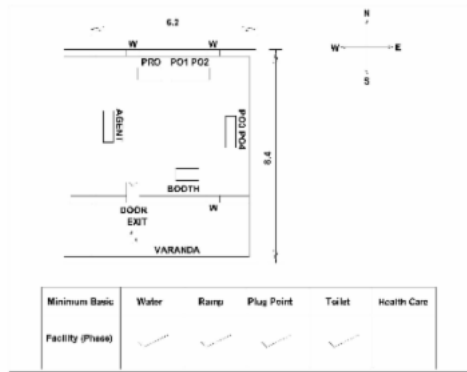

Google Map View

Polling Station Building Front View

Polling Station Front View

Cad View

Key MAP View

1 பெயர் : இராஜலட்சுமி - கணவர் பெயர்: வரதராஜிலு - வீட்டு எண் : 1 வயது : 47 பாலினம் : பெண் Photo is available MNG2669745	2 பெயர் : பாக்யலட்சுமி - தந்தையின் பெயர்: சேகர் - வீட்டு எண் : 1A வயது : 37 பாலினம் : பெண் Photo is available ZZG0070920	3 பெயர் : விஜயக்குமார் - தந்தையின் பெயர்: விநாயகம் - வீட்டு எண் : 1E வயது : 30 பாலினம் : ஆண் Photo is available ZZG0659946
4 பெயர் : குமுதம் - கணவர் பெயர்: முத்துகிருஷ்ணன் - வீட்டு எண் : 2 வயது : 68 பாலினம் : பெண் Photo is available ZZG1629393	5 பெயர் : இராஜ்குமார் - தந்தையின் பெயர்: முத்துக்கிருஷ்ணன் - வீட்டு எண் : 2 வயது : 43 பாலினம் : ஆண் Photo is available MNG2668614	6 பெயர் : தாட்சாயினி - கணவர் பெயர்: லட்சுமணன் - வீட்டு எண் : 3 வயது : 78 பாலினம் : பெண் Photo is available ZZG1629419
7 பெயர் : முருகன் - தந்தையின் பெயர்: லட்சுமணன் - வீட்டு எண் : 3 வயது : 49 பாலினம் : ஆண் Photo is available ZZG1629435	8 பெயர் : முரளி - தந்தையின் பெயர்: இலட்சுமணன் - வீட்டு எண் : 3 வயது : 44 பாலினம் : ஆண் Photo is available MNG3227907	9 பெயர் : மோகன் - தந்தையின் பெயர்: முத்துசாமி - வீட்டு எண் : 4 வயது : 66 பாலினம் : ஆண் Photo is available ZZG1629443
10 பெயர் : ஜோதி - கணவர் பெயர்: மோகன் - வீட்டு எண் : 4 வயது : 55 பாலினம் : பெண் Photo is available ZZG1629450	11 பெயர் : பவித்ரா - தந்தையின் பெயர்: மோகன் - வீட்டு எண் : 4 வயது : 30 பாலினம் : பெண் Photo is available ZZG0659961	12 பெயர் : ஜெயந்தன் தந்தையின் பெயர்: மோகன் வீட்டு எண் : 4 வயது : 24 பாலினம் : ஆண் Photo is available ZZG1929389
13 பெயர் : வேணு - தந்தையின் பெயர்: ஆறுமுகம் - வீட்டு எண் : 5 வயது : 81 பாலினம் : ஆண் Photo is available ZZG1629468	14 பெயர் : மலர்கொடி - கணவர் பெயர்: வேணு - வீட்டு எண் : 5 வயது : 76 பாலினம் : பெண் Photo is available ZZG1629476	15 பெயர் : பிரகாஷ் - தந்தையின் பெயர்: வேணுபிள்ளை - வீட்டு எண் : 5 வயது : 51 பாலினம் : ஆண் Photo is available MNG2668234
16 பெயர் : சிவராமன் - தந்தையின் பெயர்: வேணு - வீட்டு எண் : 5 வயது : 45 பாலினம் : ஆண் Photo is available MNG2667822	17 பெயர் : மகேஸ்வரி - கணவர் பெயர்: பிரகாஷ் - வீட்டு எண் : 5 வயது : 41 பாலினம் : பெண் Photo is available ZZG0044461	18 பெயர் : விநாயகம் - தந்தையின் பெயர்: முத்தையன் - வீட்டு எண் : 6 வயது : 73 பாலினம் : ஆண் Photo is available ZZG1629484
19 பெயர் : செகதாம்பாள் - கணவர் பெயர்: விநாயகம் - வீட்டு எண் : 6 வயது : 68 பாலினம் : பெண் Photo is available ZZG1629492	20 பெயர் : வீரமுத்து - தந்தையின் பெயர்: விநாயகம் - வீட்டு எண் : 6 வயது : 40 பாலினம் : ஆண் Photo is available MNG2671634	21 பெயர் : தமிழ்ச்செல்வி கணவர் பெயர்: வீரமுத்து வீட்டு எண் : 6 வயது : 34 பாலினம் : பெண் Photo is available ZZG1106210
22 பெயர் : பாலமுருகன் - தந்தையின் பெயர்: வினாயகம் - வீட்டு எண் : 6 வயது : 33 பாலினம் : ஆண் Photo is available ZZG0464545	23 பெயர் : திவ்யதர்ஷினி தந்தையின் பெயர்: ஆறுமுகம் வீட்டு எண் : 6 வயது : 22 பாலினம் : பெண் Photo is available UOM1982008	24 பெயர் : சுலோசனா - கணவர் பெயர்: ராமதாஸ் - வீட்டு எண் : 7 வயது : 71 பாலினம் : பெண் Photo is available ZZG1629500
25 பெயர் : செந்தில்குமார் - தந்தையின் பெயர்: ராமதாஸ் - வீட்டு எண் : 7 வயது : 52 பாலினம் : ஆண் Photo is available MNG2669752	26 பெயர் : சிவக்குமார் - தந்தையின் பெயர்: இராமதாஸ் - வீட்டு எண் : 7 வயது : 47 பாலினம் : ஆண் Photo is available MNG3309143	27 பெயர் : புவனேஸ்வரி - கணவர் பெயர்: செந்தில்குமார் - வீட்டு எண் : 7 வயது : 45 பாலினம் : பெண் Photo is available MNG2669760
28 பெயர் : சின்னம்மாள் - கணவர் பெயர்: செயராமன் - வீட்டு எண் : 8 வயது : 83 பாலினம் : பெண் Photo is available ZZG1629518	29 பெயர் : பழனிவேல் - தந்தையின் பெயர்: செயராமன் - வீட்டு எண் : 8 வயது : 51 பாலினம் : ஆண் Photo is available MNG1334424	30 பெயர் : ஆனந்தராஜா - தந்தையின் பெயர்: ஜெயராமன் - வீட்டு எண் : 8 வயது : 45 பாலினம் : ஆண் Photo is available MNG2667814